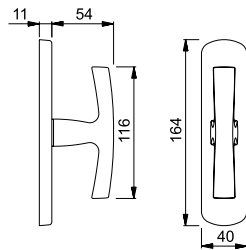

Serie Acapulco

M1558/18K/18KS

Guarnitura con rosetta e bocchetta serie Acapulco in ottone massiccio versione maschio/femmina, con molla di richiamo ambidestra, quadro pieno e tecnica di fissaggio quadro rapido. Design by MM-Design.

F41: Cromo satinato

Descrizione	Distanza foro	Distanza foro	F41			F45			F49		
			Codice/€	Codice/€	Codice/€	Codice/€	Codice/€	Codice/€	Conf	Imballo	
Guarnitura con rosetta e bocchetta	35-53	8		2971548	2971661	2971581	1	10			
				2971556	2971679	2971599	1	10			
	54-72	8		2971564	2971687	2971601	1	10			
				2971572	2971695	2971610	1	10			
Versione WC	42-46	8		2971572	2971695	2971610	1	10			
		5-8		2971572	2971695	2971610	1	10			
Versione WC	42-46	8		2971572	2971695	2971610	1	10			
		5-8		2971572	2971695	2971610	1	10			

Descrizione	Lunghezza quadro		F41			Conf	Imballo
			Codice/€	F45 Codice/€	F49 Codice/€		
Martellina	7		2971898 53,70	2971935 53,70	2971919 49,26	1	10
Descrizione	Lunghezza quadro		F74-R			Conf	Imballo
			Codice/€				
Martellina	7		2971927 57,00			1	10

F41: Cromo satinato

Descrizione			Distanza Foro	F41	F45	F49	Conf	Imballo
				Codice/€	Codice/€	Codice/€		
Guarnitura con rosetta e bocchetta stretta			8	2971724 89,50	2971863 89,50	2971775 83,45	1	4
				2971732 89,50	2971871 89,50	2971783 83,45	1	4
Descrizione			Distanza Foro	F74-R			Conf	Imballo
Guarnitura con rosetta e bocchetta stretta			8	2971812 95,00			1	4
				2971821 95,00			1	4
Coppia molle di richiamo reversibile ambidestra			8	2839977 2,60			10	50