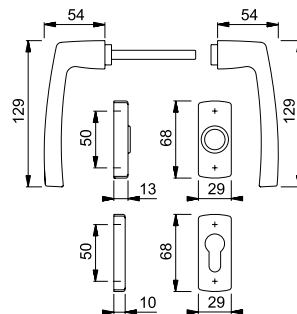

Serie Acapulco

M1558/18K/18KS

Guarnitura con rosetta e bocchetta serie Acapulco in ottone massiccio versione maschio/femmina, con molla di richiamo ambidestra, quadro pieno e tecnica di fissaggio quadro rapido. Design by MM-Design.

F41: Cromo satinato

Descrizione	Distanza foro	Distanza foro	F41			F45			F49		
			Codice/€	Codice/€	Codice/€	Codice/€	Codice/€	Codice/€	Conf	Imballo	
Guarnitura con rosetta e bocchetta	35-53	8		2971548	2971661	2971581	1	10			
				2971556	2971679	2971599	1	10			
	54-72	8		2971564	2971687	2971601	1	10			
				2971572	2971695	2971610	1	10			
Versione WC	42-46	8		2971572	2971695	2971610	1	10			
		5-8		2971572	2971695	2971610	1	10			
Versione WC	42-46	8		2971572	2971695	2971610	1	10			
		5-8		2971572	2971695	2971610	1	10			

Secustik®

F45: Cromo lucido-satinato

F49: Cromo lucido

F74-R: **Resista®** Satinato-lucid

M1558/38P/38PS

Guarnitura con rosetta e bocchetta stretta serie Acapulco in ottone massiccio, con quadro pieno, con tecnica di fissaggio quadro rapido. Design by MM-Design.

F41: Cromo satinato

Descrizione			Distanza Foro	F41	F45	F49	Conf	Imballo
				Codice/€	Codice/€	Codice/€		
Guarnitura con rosetta e bocchetta stretta			8	2971724 89,50	2971863 89,50	2971775 83,45	1	4
				2971732 89,50	2971871 89,50	2971783 83,45	1	4
Descrizione			Distanza Foro	F74-R			Conf	Imballo
Guarnitura con rosetta e bocchetta stretta			8	2971812 95,00			1	4
				2971821 95,00			1	4
Coppia molle di richiamo reversibile ambidestra			8	2839977 2,60			10	50