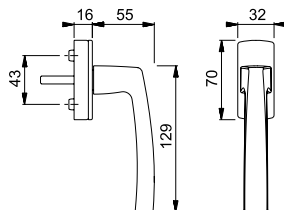

M0558/US918

Martellina DK serie Acapulco in ottone massiccio, sottorosetta in resina e quadro pieno fisso con tecnica Secustik®, adempie ai requisiti della normativa **Ahs RAL-RG607/13**. Design by MM-Design.

Descrizione	Sporgenza quadro	Perni	Ø	F41	F45	F49	Conf	Imballo
				Codice/€	Codice/€	Codice/€		
Martellina DK Secustik®	35	7	10	2977579 53,70	2977632 53,70	2977595 49,26	1	10
	45	7	10	2977587 53,70	2977641 53,70	2977608 49,26	1	10
Descrizione	Sporgenza quadro	Perni	Ø	F74-R			Conf	Imballo
				Codice/€				
Martellina DK Secustik®	35	7	10	2977616 57,00			1	10
	45	7	10	2977624 57,00			1	10

Secustik®