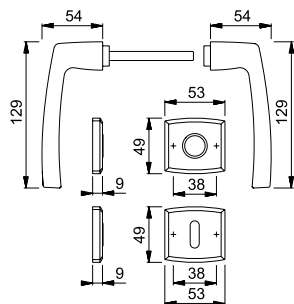

Serie Acapulco

M1558/18K/18KS

Guarnitura con rosetta e bocchetta serie Acapulco in ottone massiccio versione maschio/femmina, con molla di richiamo ambidestra, quadro pieno e tecnica di fissaggio quadro rapido. Design by MM-Design.

F41: Cromo satinato

Descrizione	Distanza foro	Distanza foro	F41			F45			F49		
			Codice/€	Codice/€	Codice/€	Codice/€	Codice/€	Codice/€	Conf	Imballo	
Guarnitura con rosetta e bocchetta	35-53	8		2971548	2971661	2971581	1	10			
				2971556	2971679	2971599	1	10			
	54-72	8		2971564	2971687	2971601	1	10			
				2971572	2971695	2971610	1	10			
Versione WC	42-46	8		2971572	2971695	2971610	1	10			
		5-8		2971572	2971695	2971610	1	10			
Versione WC	42-46	8		2971572	2971695	2971610	1	10			
		5-8		2971572	2971695	2971610	1	10			

Descrizione	Lunghezza quadro		F41			Conf	Imballo
			Codice/€	F45 Codice/€	F49 Codice/€		
Martellina	7		2971898 53,70	2971935 53,70	2971919 49,26	1	10
Descrizione	Lunghezza quadro		F74-R			Conf	Imballo
			Codice/€				
Martellina	7		2971927 57,00			1	10

F41: Cromo satinato

Descrizione			Distanza Foro	F41	F45	F49	Conf	Imballo
				Codice/€	Codice/€	Codice/€		
Guarnitura con rosetta e bocchetta stretta			8	2971724 89,50	2971863 89,50	2971775 83,45	1	4
				2971732 89,50	2971871 89,50	2971783 83,45	1	4
Descrizione			Distanza Foro	F74-R			Conf	Imballo
Guarnitura con rosetta e bocchetta stretta			8	2971812 95,00			1	4
				2971821 95,00			1	4
Coppia molle di richiamo reversibile ambidestra			8	2839977 2,60			10	50