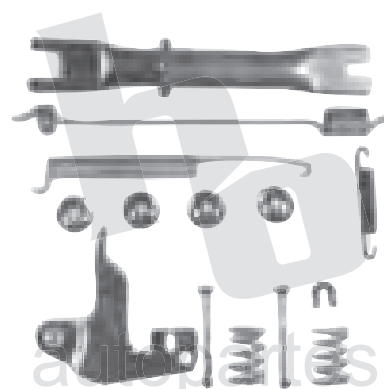

KIT PARA FRENO DE (1) TAMBOR R Ó L
NISSAN PATHFINDER (02-03), X-TERRA (02-03)
BALATA 1433 S631

HO-KT408R

K.P.C. 10

HO-KT408L