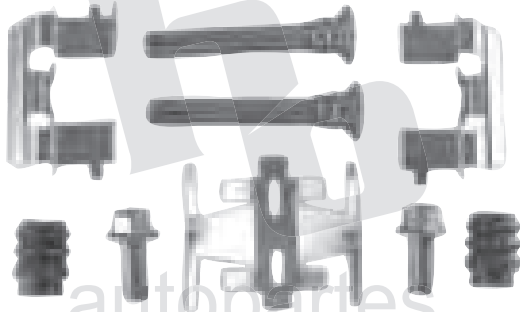

HO-KC702

K.P.C. 1

KIT DE CALIPER (1) RUEDA DELANTERA
HONDA ACCORD (97-02), ODYSSEY (95-98)
BALATA 7382 D-503

HO-KC703

K.P.C. 10