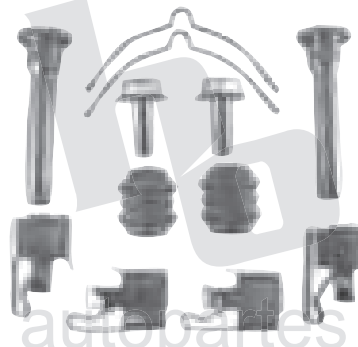

HO-KC312

K.P.C. 10

**KIT DE CALIPER (1) RUEDA TRASERA:**  
**FORD EXPLORER SPORT (95-05) BALATA: 7545 D-667,**  
**RANGER (96-02), WINDSTAR XLT (95-00)**  
 BALATA: 7543 D-664.

HO-KC313

K.P.C. 1

**KIT DE CALIPER (1) RUEDA DELANTERA:**  
**FORD EXCURSION (00-06) BALATA: 7625 D-824, F-250,**  
**F-350 (98-00), SUPER DUTY (98-00) BALATA: 7625 D-756**