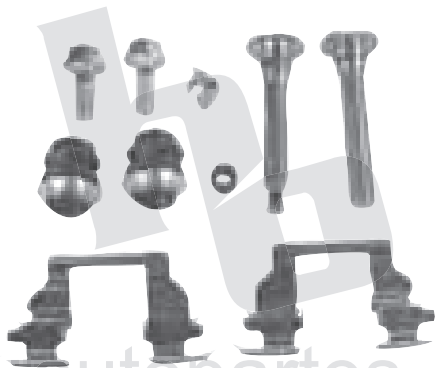

HO-KC623

K.P.C.10

**KIT DE CALIPER (1) RUEDA TRASERA**  
TOYOTA CAMRY 4 y 6 Cil. (92-00), CELICA (90-95)  
BALATA 7223 D-325

HO-KC624

K.P.C.10

**KIT DE CALIPER (1) RUEDA DELANTERA**  
TOYOTA COROLLA (98-02)  
BALATA 7611 D-741