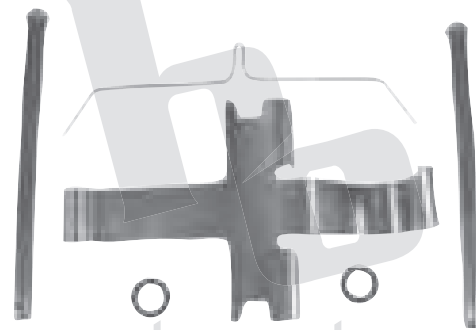

KIT DE CALIPER (1) RUEDA DELANTERA
TOYOTA HILUX 4X4 (89-97), PICK-UP T100 WD (93-95),
4 RUNNER (92-01), TACOMA 4WD (95-97)
BALATA 7298 D-611, 7549 D-436

HO-KC622

K.P.C.10