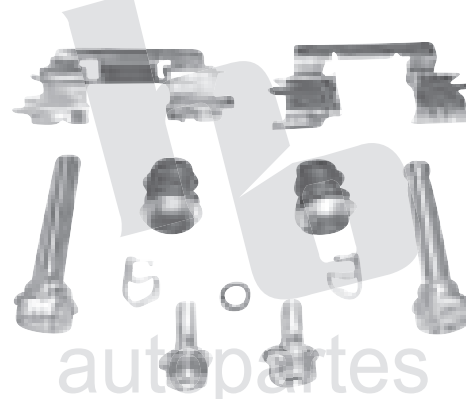

HO-KC633A

K.P.C.10

KIT DE CALIPER (1) RUEDA DELANTERA  
TOYOTA COASTER (95-03)  
BALATA 78X3M F-065

HO-KC634

K.P.C.10

KIT DE CALIPER (1) RUEDA DELANTERA  
TOYOTA CAMRY (02-06)  
BALATA 7787 D908

HO-KC635

K.P.C.10