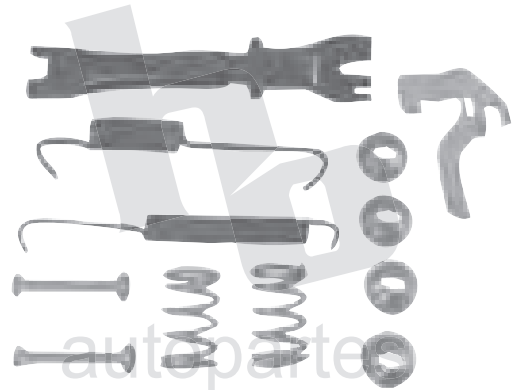

KIT PARA FRENO DE (1) TAMBOR R Ó L
HYUNDAI EXCEL (87-89)
BALATA 1346 499

01800-1HUANTE