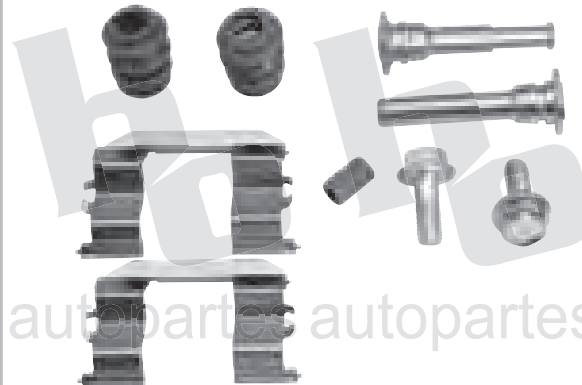

KIT DE CALIPER (1) RUEDA TRASERA
DODGE ATTITUDE (06-07), HYUNDAI ACCENT (06-07),
KIA RIO (06) BALATA: 8267 D-1157

01800-1HUANTE