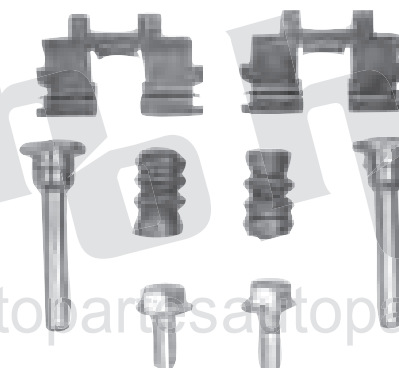

KIT DE CALIPER (1) RUEDA DELANTERA
NISSAN HIKARI (88-91), SAKURA (84-86),
SAMURAI (86-87), SENTRA (84-90), TSURU II (84-91)
BALATA: 7155 D-233, D-275

HO-KC501

K.P.C. 10