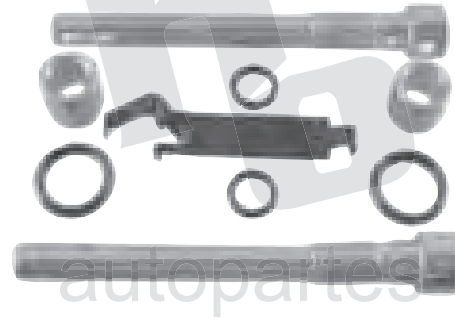

KIT DE CALIPER (1) RUEDA DELANTERA
CHEVROLET CAPRICE (76-82), CHEVELLE (71-86)
BALATA: 728 D-52, NOVA (73-83), IMPALA (71-77)
BALATA: 7084 D-153 7070 D-154.

01800-1HUANTE