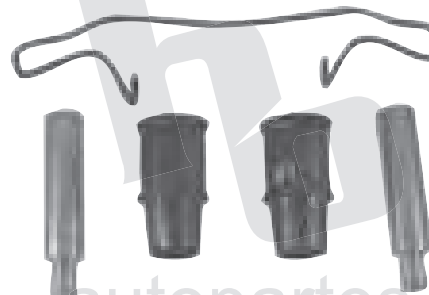

HO-KC408A

K.P.C.10

**KIT DE CALIPER (1) RUEDA DELANTERA:**  
 CHRYSLER GRAND VOYAGER (01-02), TOWN & COUNTRY  
 (01-06), DODGE CARAVAN RIN 16" (01-06)  
 BALATA: 7733 D-857

HO-KC409

K.P.C.10

**KIT DE CALIPER (1) RUEDA DELANTERA**  
 CHRYSLER 300M (02-03), CIRRUS (01-07), CONCORDE (02)  
 SEBRING (01-07), DODGE INTREPID (02-03),  
 STRATUS (01-07) BALATA: 7744 D-869.