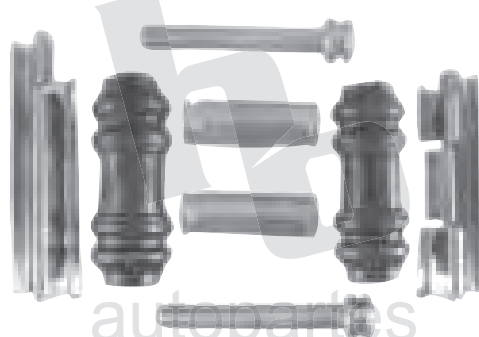

KIT DE CALIPER (1) RUEDA DELANTERA:
DODGE RAM 2500, 3500 (98-02) BALATA: 7694 D-821, FORD
EXPEDITION (97-02), LOBO (96-02), F-250 (97-99), LINCOLN
NAVIGATOR (98-02) BALATA: 7576 D-702, RUEDA TRASERA:
FORD E-250, E-350 (99-06) BALATA: 7673 D-802.

HO-KC308

K.P.C. 10