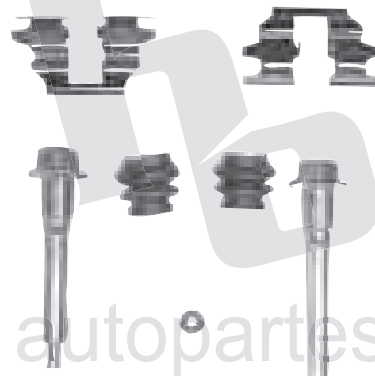

# KITS DE CALIPER

HO-KC508

K.P.C.10

**KIT DE CALIPER (1) RUEDA DELANTERA**  
 NISSAN ALTIMA (02-07), MAXIMA (02-03)  
 BALATA: 7783 D-815

HO-KC509

K.P.C.10

**KIT DE CALIPER (1) RUEDA TRASERA**  
 NISSAN ALTIMA (02-07), MAXIMA, QUEST,  
 INFINITI Q45 (04-07) BALATA: 7784 D-905