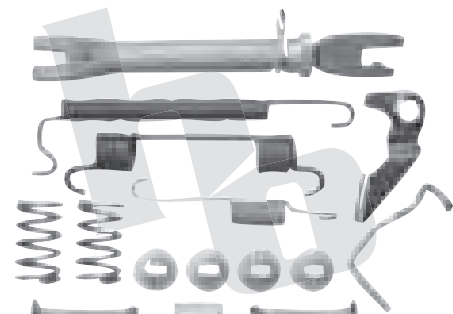

KIT PARA FRENO DE (1) TAMBOR R Ó L
CHEVROLET AVEO (04-05), OPTRA (04-06)
BALATA 1547 S814

01800-1HUANTE

*K.C.= KITS DE CALIPER *K.P.C.= KITS POR CAJA