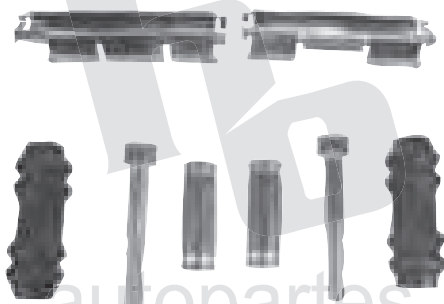

KIT DE CALIPER (1) RUEDA DELANTERA
DODGE RAM 1500, 2500, 3500, 4000 (00-02)
BALATA: 7694 D-859.

HO-KC415

K.P.C.10