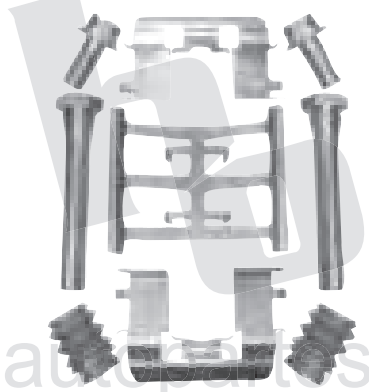

KIT DE CALIPER (1) RUEDA DELANTERA
HONDA ACCORD HYBRID (06)
BALATA 7556 D-787

HO-KC716

K.P.C.10