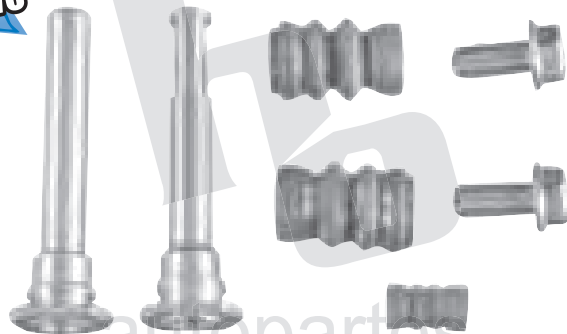

HO-KC604B

K.P.C. 10

**KIT DE CALIPER (1) RUEDA DELANTERA**  
HYUNDAI ATOS (02-06) DISCO VENTILADO  
BALATA: 7Y02 F-208

HO-KC604C

K.P.C. 10

**NUEVO**

**KIT DE CALIPER (1) RUEDA DELANTERA**  
HYUNDAI H-100 DIESEL (06-07)  
BALATA: 7Y38 F278