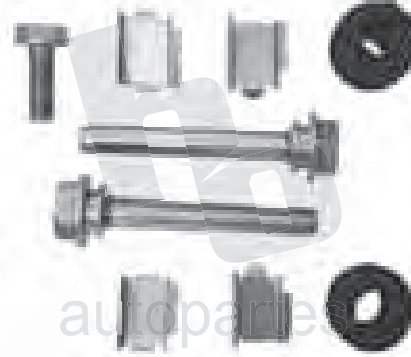

KIT DE CALIPER (1) RUEDA DELANTERA
DODGE NITRO (07-08),
JEEP WRANGLER (07-08)
BALATA: 8389 D-1273

HO-KC441

K.P.C.10