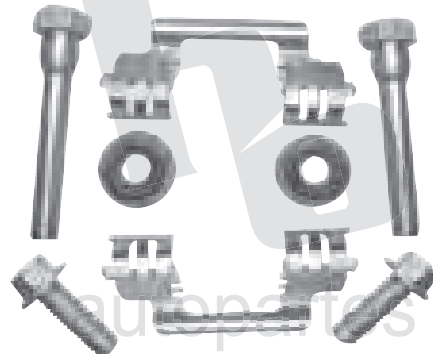

KIT DE CALIPER (1) RUEDA DELANTERA:
CHRYSLER 300 (04-05), DODGE CHARGER (06-07)
BALATA: 7962 D-1056, 7965 D-1058.

HO-KC428

K.P.C.10