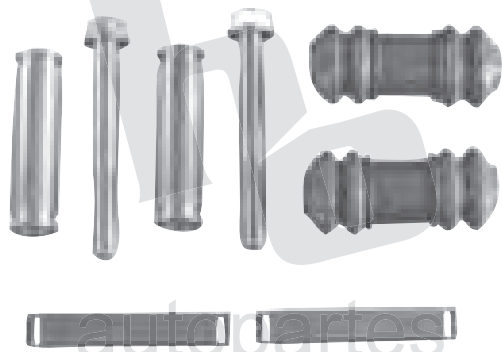

01800-1HUANTE

\*K.C. = KITS DE CALIPER \*K.P.C. = KITS POR CAJA

CATÁLOGO HO 2009

147

HO-KC424

K.P.C.10

**KIT DE CALIPER (1) RUEDA TRASERA:**  
**JEEP LIBERTY (04-07)**  
 BALATA: 7863 D-981

HO-KC425