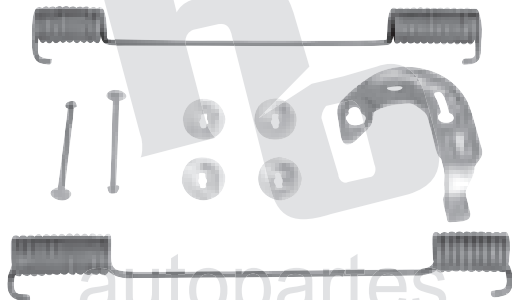

K.P.C.10

HO-KT615L

**KIT PARA FRENO (1) TAMBOR R Ó L  
TOYOTA COROLLA (87-97)  
BALATA 8105 551**

01800-1HUANTE

HO-KT616R

K.P.C.10

HO-KT616L

**KIT PARA FRENO (1) TAMBOR R Ó L**  
**RUEDA DELANTERA Y TRASERA DAIHATSU UB, 58L, HX**  
**DELTA, TOYOTA DYNA (88-05)**  
 BALATA 2297-2275 2286-2260 2282