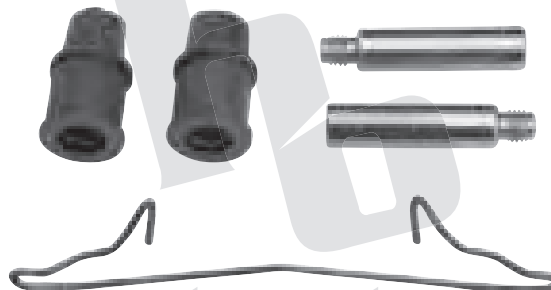

HO-KC900A

K.P.C. 10

**KIT DE CALIPER (1) RUEDA TRASERA**  
 SUZUKI SWIFT (89-94)  
 BALATA 7180 D-277

HO-KC900B

K.P.C. 10

**KIT DE CALIPER (1) RUEDA DELANTERA**  
 SUZUKI JIMMY, SAMURAI (89-94)  
 BALATA 7250 D-444