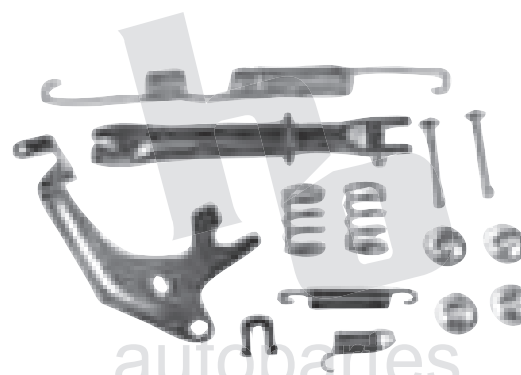

KIT PARA FRENO DE (1) TAMBOR R Ó L
TOYOTA 4 RUNNER (85-00), LAND CRUISER (90-95),
PICK-UP T-100 WD (93-95), TACOMA (95-97)
BALATA 1397 589

HO-KT602R

K.P.C. 10

HO-KT602L