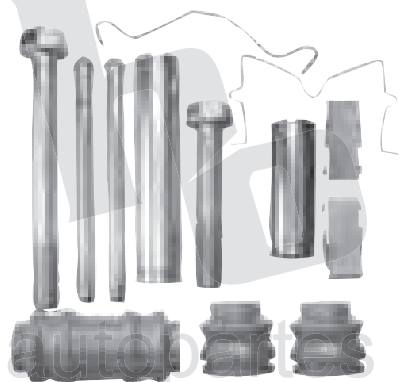

01800-1HUANTE

HO-KC903

K.P.C.10

**KIT DE CALIPER (1) RUEDA DELANTERA**  
**KIA RIO (00-02)**  
 BALATA 7219 D-466

HO-KC903A

K.P.C.10

**KIT DE CALIPER (1) RUEDA DELANTERA**  
**KIA PRIDE (88-93), FESTIVA 88-92**  
**FORD FIESTA (88-93) BALATA 7291 D-402**