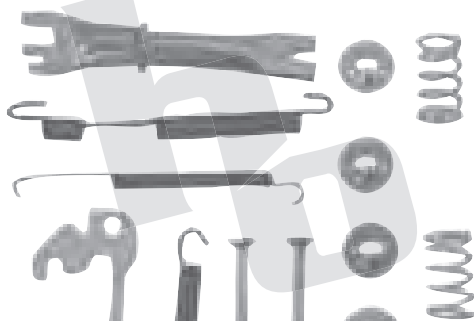

HO-KT503R

K.P.C.10

HO-KT503L

KIT PARA FRENO DE (1) TAMBOR R Ó L  
HYUNDAI ELANTRA (92-95)  
BALATA 1448 S661

HO-KT504R

K.P.C.10

HO-KT504L

KIT PARA FRENO DE (1) TAMBOR R Ó L  
DODGE COLT, MITSUBISHI LANCER (89-91),  
MIRAGE (83-88) BALATA 6670, 6694