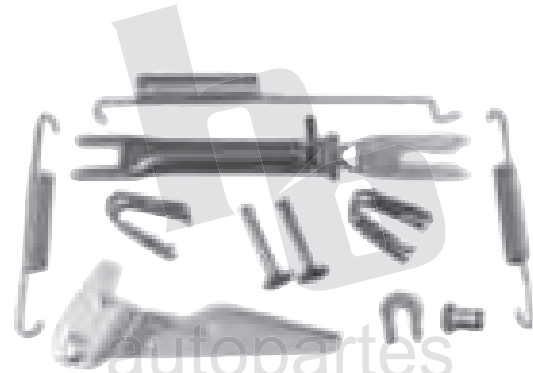

KIT PARA FRENO DE (1) TAMBOR R Ó L
HONDA ODYSSEY (99-01)
BALATA 1512 S744

HO-KT800R

K.P.C.10

HO-KT800L