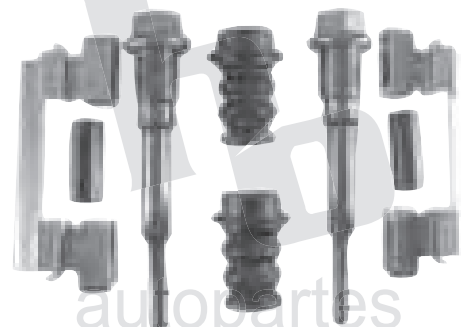

KIT DE CALIPER (1) RUEDA DELANTERA
BUICK CENTURY (97-01), CADILLAC EL DORADO (97-02),
CHEVROLET IMPALA (99-02), VENTURE (97-01) BALATA: 7693
D-818, OLDSMOBILE SILHOUETTE (97-04), PONTIAC GRAND
PRIX (97-03) BALATA: 7574 D-699.

01800-1HUANTE