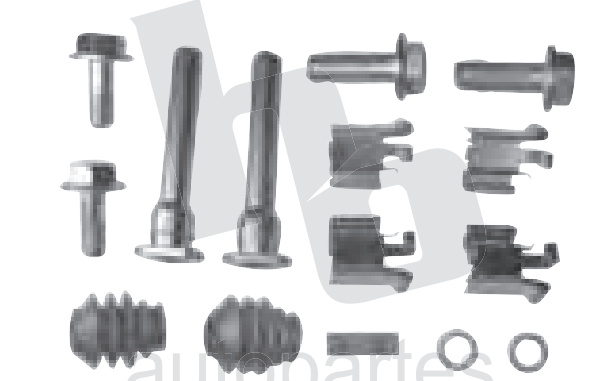

KIT DE CALIPER (1) RUEDA DELANTERA:
JEEP GRAND CHEROKEE (02-04)
BALATA: 7846 D-945

HO-KC423

K.P.C. 10