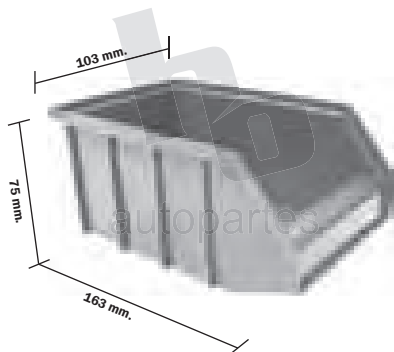

# GAVETAS

HO-G001

GAVETA # 1

MEDIDAS: 163 X 103 X 75 mm.  
PESO: 92 G.

HO-G002

GAVETA # 2

MEDIDAS: 215 X 122 X 100 mm.  
PESO: 154 G.

HO-G003