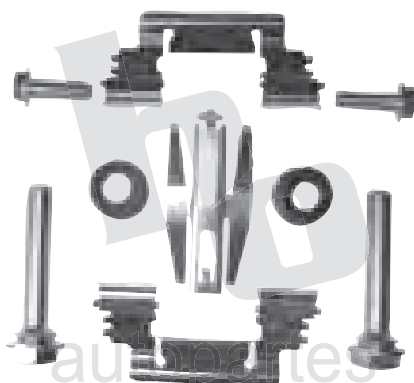

HO-KC211

K.P.C. 10

**KIT DE CALIPER (1) RUEDA TRASERA**  
**CHEVROLET BLAZER (97-05)**  
 BALATA: 7596 D-729.

HO-KC212

K.P.C. 10

**KIT DE CALIPER (1) RUEDA TRASERA**  
**CADILLAC ESCALADE (02-03), CHEVROLET AVALANCHE**  
**1500 (01-07), SONORA (01-07), SUBURBAN 1500 (00-04)**  
 BALATA: 7707 D-834.