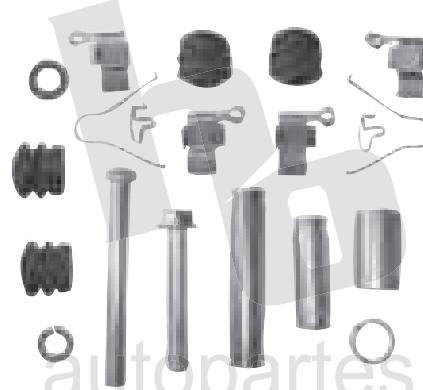

01800-1HUANTE

HO-KC632

K.P.C.10

KIT DE CALIPER (1) RUEDA TRASERA  
TOYOTA LAND CRUISER (04-06)  
BALATA 7640 D-773

HO-KC633

K.P.C.1

KIT DE CALIPER (1) RUEDA DELANTERA  
TOYOTA HIACE, HILUX 1 Ton. 4x2 (84-98)  
BALATA 7205 D-303, D-438