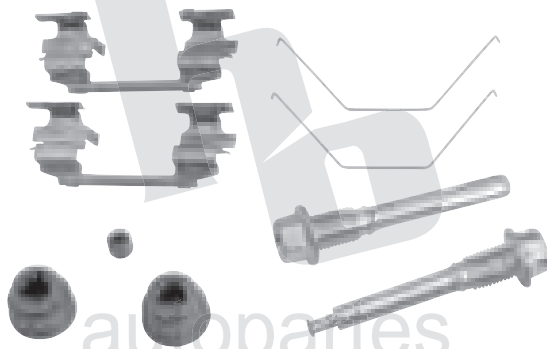

KIT DE CALIPER (1) RUEDA DELANTERA
NISSAN TIIDA (07)
BALATAS: 7Y093 F-300

HO-KC529

K.P.C. 10