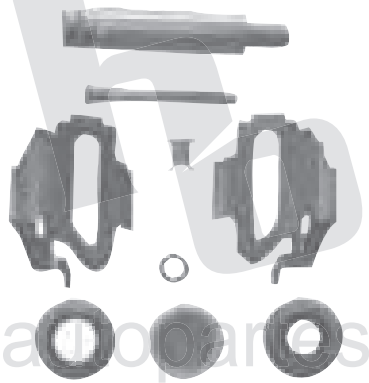

01800-1HUANTE

\*K.C.= KITS DE CALIPER \*K.P.C.= KITS POR CAJA

CATÁLOGO HO 2009

137

HO-KC327

K.P.C. 10

**KIT DE CALIPER (1) RUEDA TRASERA:**  
FORD CONTOUR (95-00), MERCURY MYSTIQUE (95-00)  
BALATA: 7541 D-661