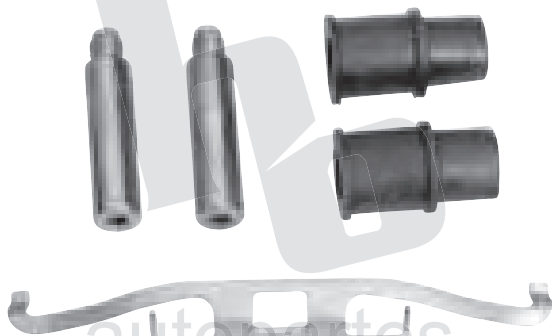

KITS DE CALIPER

HO-KC443

K.P.C. 10

KIT DE CALIPER (1) RUEDA DELANTERA
CHRYSLER CROSSFIRE (05-06), MERCEDES BENZ E-500
(05), SLK32 (03-04) BALATA: 7561 D-682

HO-KC500

K.P.C. 10