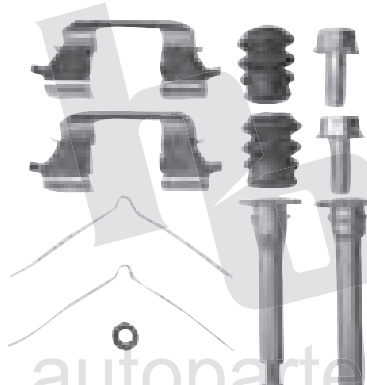

KIT DE CALIPER (1) RUEDA DELANTERA:
HONDA CRV (02-06), ELEMENT (03-06)
BALATA 7795 D-914

HO-KC710

K.P.C. 10