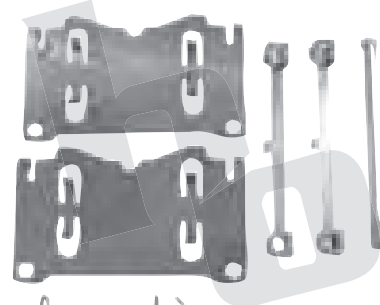

KIT DE CALIPER (1) RUEDA DELANTERA
TOYOTA LAND CRUISER (98-05)
BALATA 7639 D-772

01800-1HUANTE