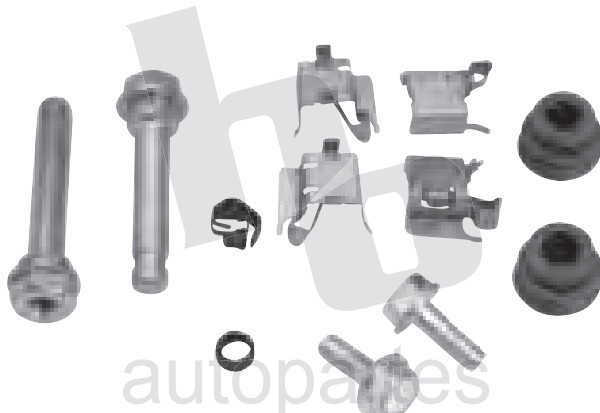

**KIT DE CALIPER (1) RUEDA DELANTERA
TOYOTA RAV4 2.4L, 3.5L (06-07)
BALATA 8330 D-1210, 8331 D-1211**

HO-KC643

K.P.C. 10