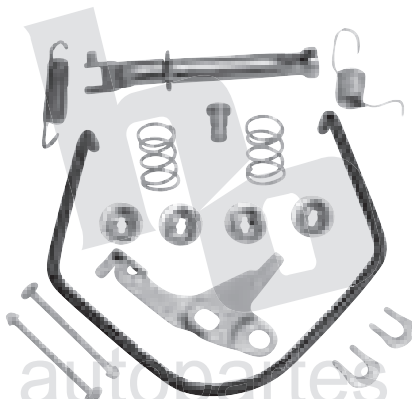

**KIT PARA FRENO (1) TAMBOR R Ó L
TOYOTA TERCEL (91-99)
BALATA 1439 S642**

HO-KT615R

K.P.C.10

HO-KT615L