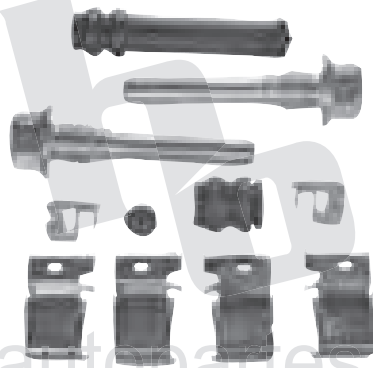

HO-KC620

K.P.C.10

KIT DE CALIPER (1) RUEDA DELANTERA
TOYOTA HILUX 4X2 (89-95), LONG BED-XTRA CAB (92-93),
PICK-UP (92-95), TACOMA (95-04)
BALATAS 7320 D-589, D-433

HO-KC621

K.P.C.10
(PERNO L. 4")