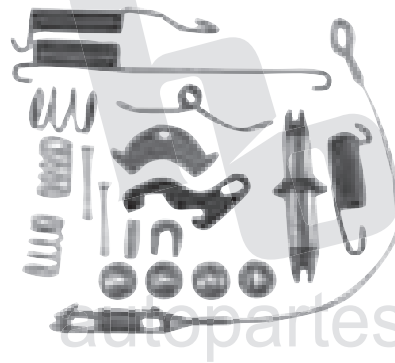

KIT PARA FRENO DE (1) TAMBOR R Ó L
DODGE DAKOTA (03-04), DURANGO (98-02)
BALATA 2182T 734

HO-KT108R *K.P.C.1* HO-KT108L