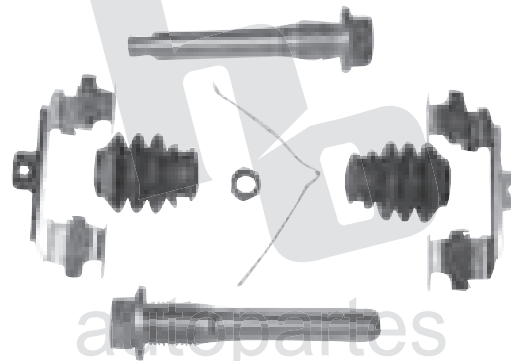

HO-KC522

K.P.C. 10

**KIT DE CALIPER (1) RUEDA TRASERA**  
**NISSAN ARMADA, TITAN (04-07)**  
 BALATA: 7945 D-1041

HO-KC523

K.P.C. 10

**KIT DE CALIPER (1) RUEDA DELANTERA**  
**NISSAN QUEST (04-07)**  
 BALATA: 7910 D-855.