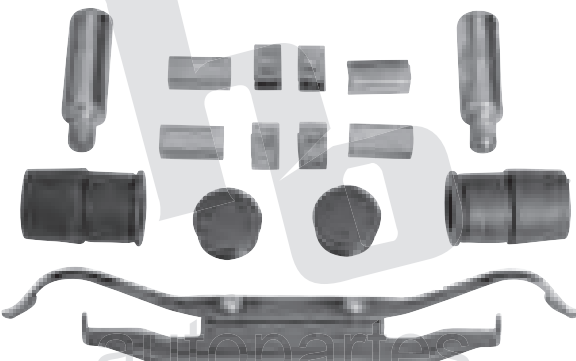

KIT DE CALIPER (1) RUEDA DELANTERA:
FORD EXPEDITION, LINCOLN NAVIGATOR (07)
BALATA: 8394 D-1278

HO-KC400

K.P.C.10