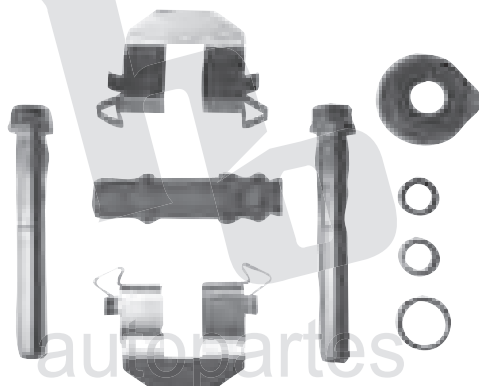

KIT DE CALIPER (1) RUEDA TRASERA
NISSAN TSURU GSR 2 LTS. (93-96) SR20
BALATA: 7390 D-511

HO-KC513

K.P.C.10