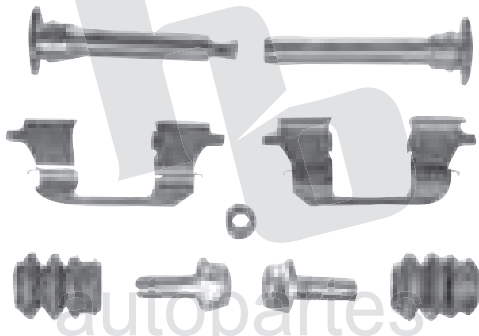

KIT DE CALIPER (1) RUEDA DELANTERA
NISSAN X-TRAIL (01-07)
BALATA: 7566 D-691, 7910 D-691

HO-KC519

K.P.C.10