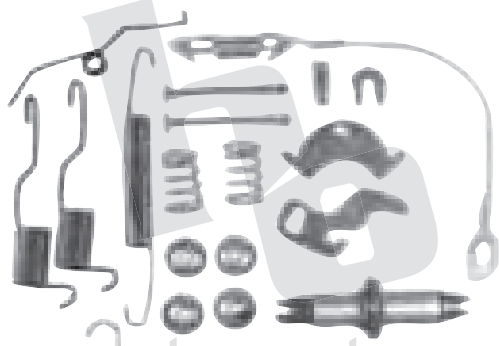

KITS PARA FRENO DE TAMBOR

HO-KT104R *K.P.C.10* HO-KT104L

KIT PARA FRENO DE (1) TAMBOR R Ó L
CHRYSLER GRAND VOYAGER (91-97),
DODGE CARAVAN (84-95), JEEP CHEROKEE (97-01),
JEEP WRANGLER (90-02) BALATA 2168 538

HO-KT105R *K.P.C.1* HO-KT105L