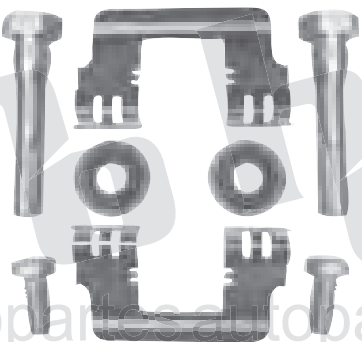

KIT DE CALIPER (1) RUEDA TRASERA:
CHRYSLER 300 (04-05), DODGE CHARGER (06-07)
BALATA: 7963 D-1057

HO-KC429

K.P.C.10