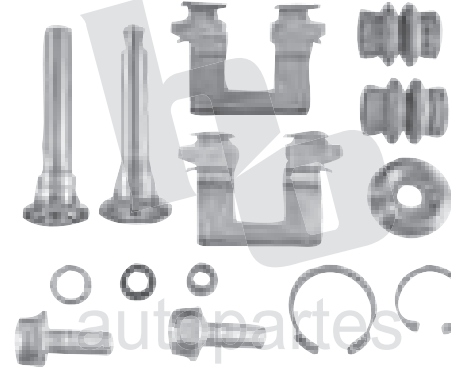

129

HO-KC226

K.P.C. 10

**KIT DE CALIPER (1) RUEDA DELANTERA  
CHEVROLET EQUINOX (04-07)**  
BALATA: 7794 D-913

HO-KC227

K.P.C. 10

**KIT DE CALIPER (1) RUEDA TRASERA  
CHEVROLET UPLANDER (05-07),  
PONTIAC MONTANA SV6 (05-06)** BALATA: 7999 D-1093