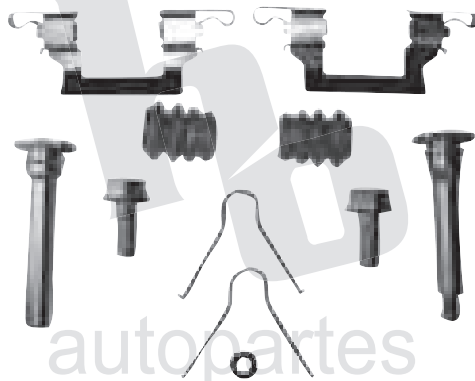

KIT DE CALIPER (1) RUEDA DELANTERA
NISSAN PATHFINDER (96-04)
BALATA: 7566 D-691

HO-KC517

K.P.C.10