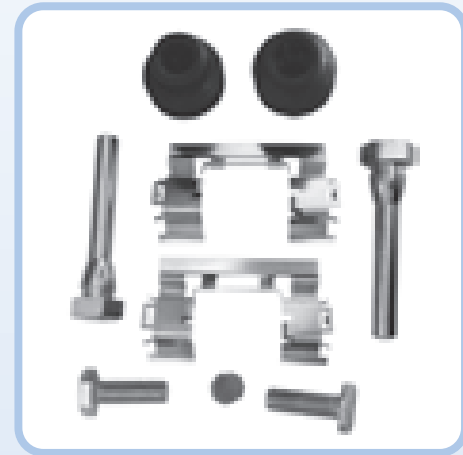

KITS

CATÁLOGO 2009