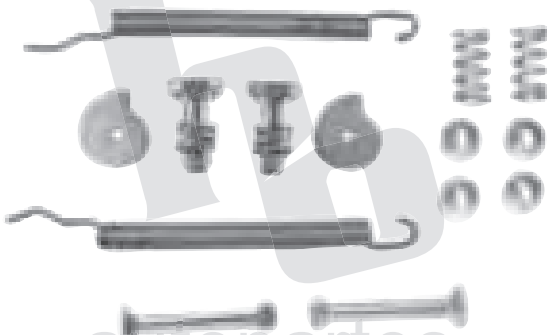

KIT PARA FRENO DE (1) TAMBOR
DELANTERO R Ó L
DATSUN PICK-UP (78-87)
BALATA 4011

HO-HT403R

K.P.C.10

HO-HT403L