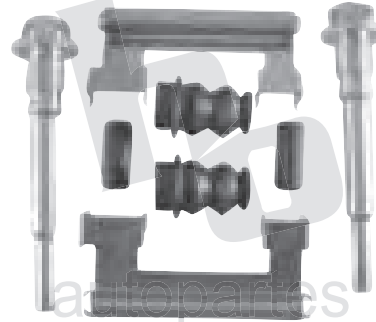

KIT DE CALIPER (1) RUEDA DELANTERA
AM GENERAL HUMMER H-2 (05-07), CADILLAC SEVILLE (98-02)
BALATA: 7726 D-850, CHEVROLET AVALANCHE 1500 (01-07),
SILVERADO 2500, 3500 (99-06), SONORA (01-05), SUBURBAN 2500
(00-06), GMC SIERRA, YUKON 2500 (00-06) BALATA: 7652 D-784.

HO-KC206

K.P.C. 10