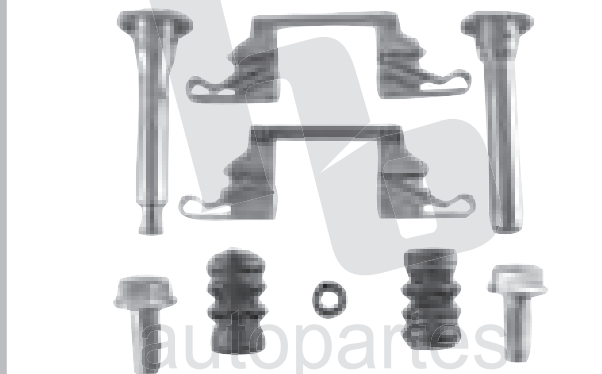

KIT DE CALIPER (1) RUEDA DELANTERA
INFINITI Q45 (97-01), QX4 (97) (99-01),
NISSAN PATHFINDER (96-05)
BALATA: 7566 D-691, 7566 D-855

HO-KC506

K.P.C. 10