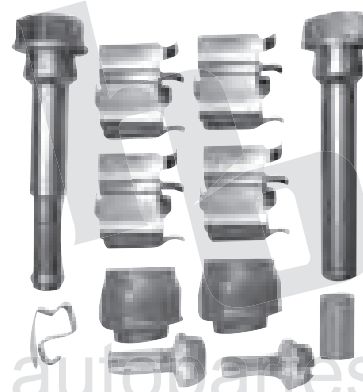

KIT DE CALIPER (1) RUEDA DELANTERA
SUZUKI GRAND VITARA (06-07)
BALATA 8307 D-1188

01800-1HUANTE