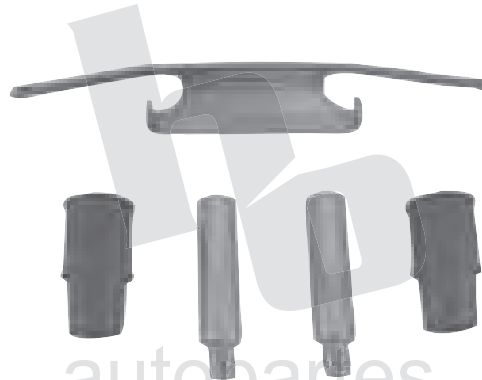

KIT DE CALIPER (1) RUEDA DELANTERA
BMW 323i (99-02), 325i (94-98),
328i (99-00), Z3 (97-02) BALATA 7437 D-558

01800-1HUANTE