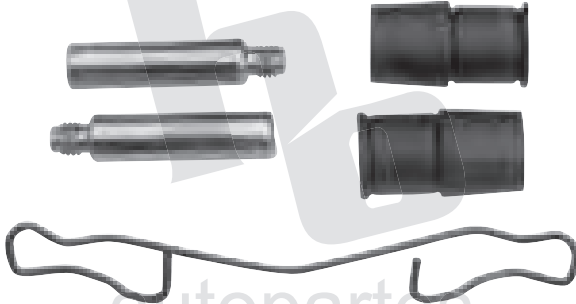

KIT DE CALIPER (1) RUEDA DELANTERA:
FORD ECO SPORT (04-07)
BALATA: 7Y09 F-197

HO-KC361

K.P.C.10