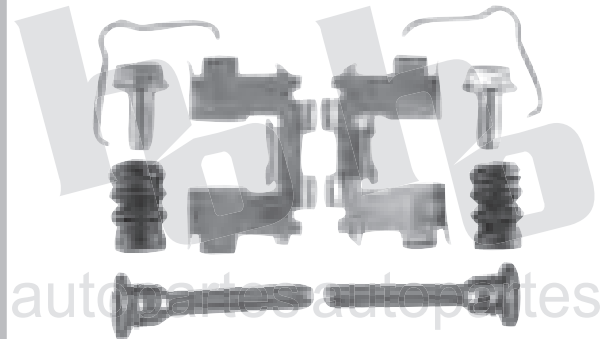

HO-KC503

K.P.C. 10

**KIT DE CALIPER (1) RUEDA DELANTERA**  
**NISSAN 200SX (95-98), LUCINO GSR (96-00)**  
**SENTRA SR20 2.0L (91-99) BALATA: 7546 D-668**

HO-KC504

K.P.C. 10

**KIT DE CALIPER (1) RUEDA TRASERA**  
**NISSAN 200SX (95-98), LUCINO GSR (96-00),**  
**SENTRA GSX (98-00) SENTRA (07) BALATA: 7547 D-669**