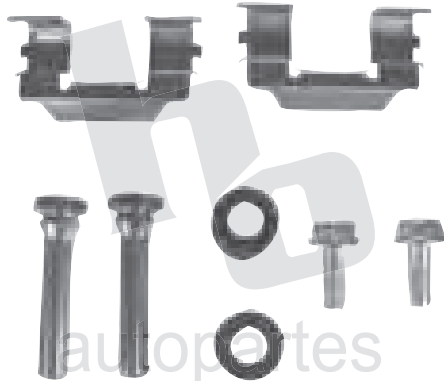

HO-KC214A

K.P.C. 10

KIT DE CALIPER (1) RUEDA TRASERA
CHEVROLET TRAIL BLAZER (02-06), GMC ENVOY (02)
BALATA: 7760 D-883.

HO-KC215

K.P.C. 10