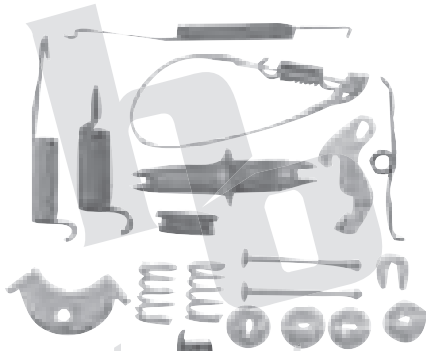

HO-KT313R

K.P.C.10

HO-KT313L

KIT PARA FRENO DE (1) TAMBOR R Ó L
FORD RANGER (95-02)
BALATA 2089AT 705

HO-KT315R

K.P.C.10

HO-KT315L