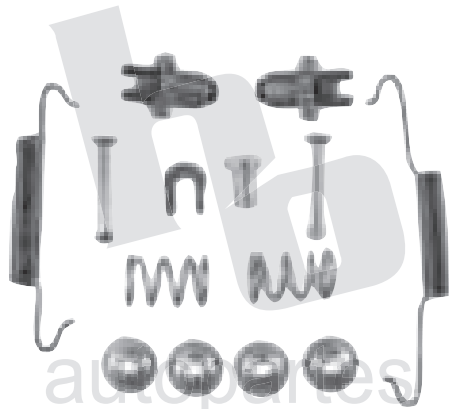

HO-KT002

K.P.C.10

KIT PARA FRENO DE (1) TAMBOR TRASERO R Ó L
VW BRASILIA (74-82), VW 1500, 1600 (73-00)
BALATA 882A-315

HO-KT003

K.P.C.10