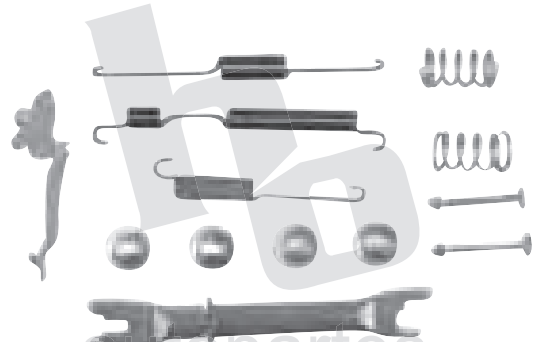

# KITS PARA FRENO DE TAMBOR

HO-KT500R

K.P.C.10

HO-KT500L

KIT PARA FRENO DE (1) TAMBOR R Ó L  
CHEVROLET CHEVY LUV (92-00),  
ISUZU PICK-UP (88-95) BALATA 1360 S619

HO-KT501R

K.P.C.10

HO-KT501L