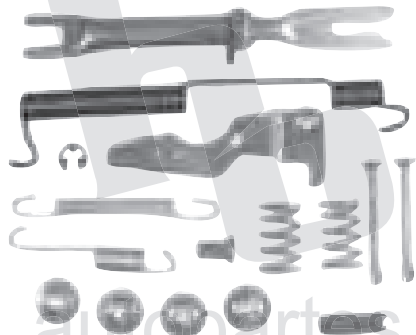

HO-KT206R

K.P.C.10

HO-KT206L

KIT PARA FRENO DE (1) TAMBOR R Ó L
CHEVROLET C-1500 (88-94), BLAZER,
TAHOE (94-98), GMC SIERRA, YUKON (94-98)
BALATA 1404A 675, 1404 593

HO-KT207R

K.P.C.10

HO-KT207L