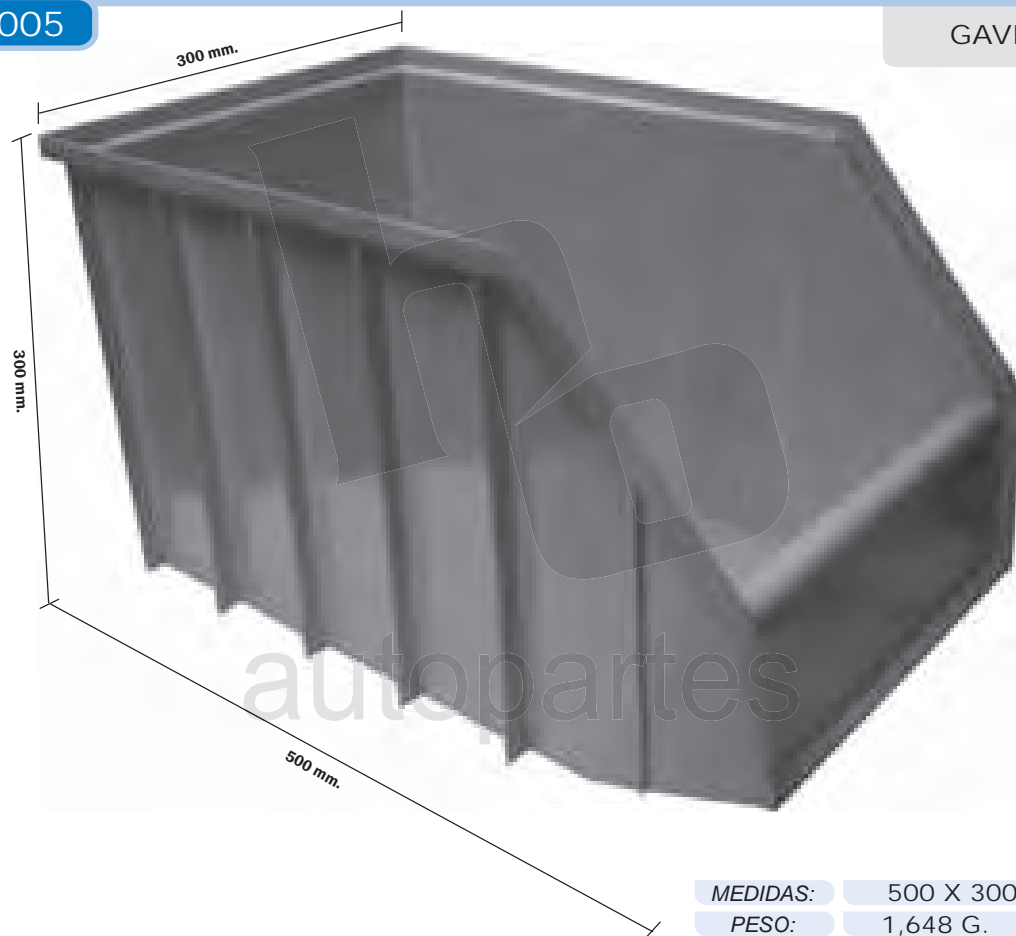

HO-G005

GAVETA # 5