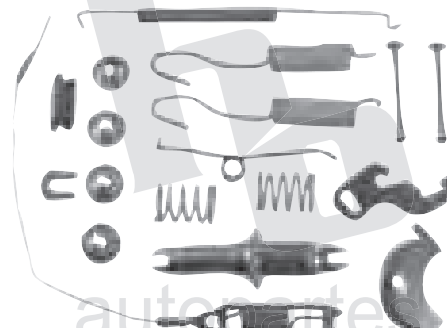

KIT PARA FRENO DE (1) TAMBOR R Ó L
JEEP CHEROKEE (90-91), GRAND CHEROKEE (92-94),
LIBERTY (02) BALATA 2174TT 670, 2174TT S774

HO-KT117R

K.P.C.10

HO-KT117L