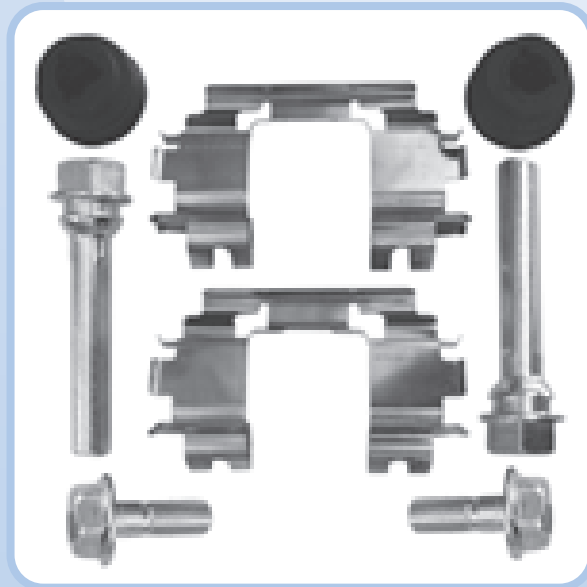

KITS

CATÁLOGO 2009