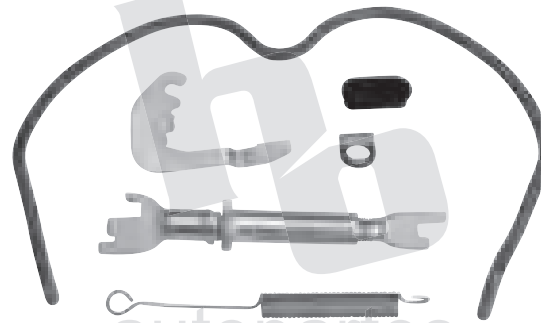

KIT PARA FRENO (1) TAMBOR R Ó L
CHEVROLET COLORADO, CHEVROLET D-MAX
GMC CANYON (04-07), ISUZU D-MAX (04-07)
BALATA 1548 S-815

HO-KT300R

K.P.C. 1

HO-KT300L