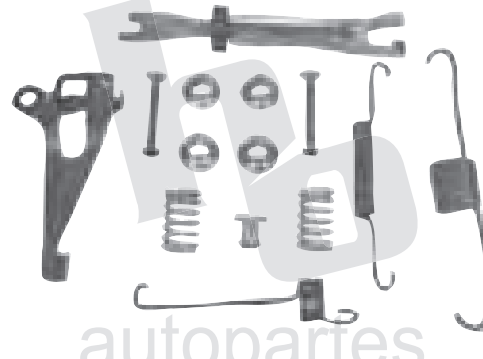

HO-KT208R

K.P.C.10

HO-KT208L

KIT PARA FRENO DE (1) TAMBOR R Ó L  
CHEVROLET CHEVY MONZA (94-00),  
CORSA 02-07 BALATA 13X0-FT003, 427

HO-KT209R

K.P.C.10

HO-KT209L

KIT PARA FRENO DE (1) TAMBOR R Ó L  
CHEVROLET CHEVY PICK-UP (99-06)  
BALATA 8428-951