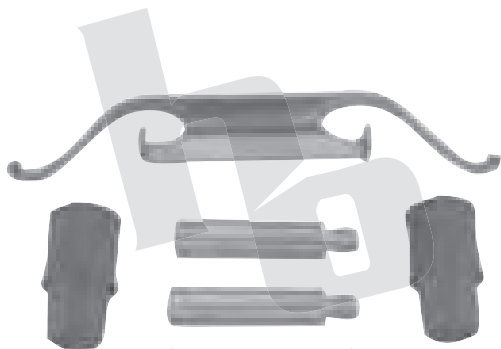

KIT DE CALIPER (1) RUEDA DELANTERA
BMW M-3 (95-05) BALATA 7284 D-394,
540i (95-03) BALATA 7560 D-681

HO-KC801

K.P.C. 10