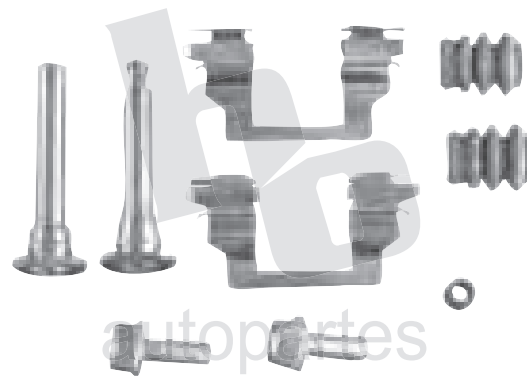

**KIT DE CALIPER (1) RUEDA DELANTERA
CHEVROLET MALIBU (04-07)**
BALATA: 7932-D1028, 8270 D-1160

HO-KC229

K.P.C. 10