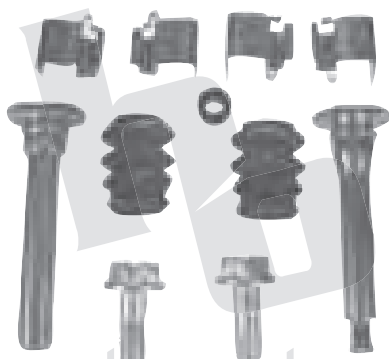

KIT DE CALIPER (1) RUEDA DELANTERA
TOYOTA HIGHLANDER (01-05)
BALATA 7761 D-884

HO-KC629

K.P.C. 10