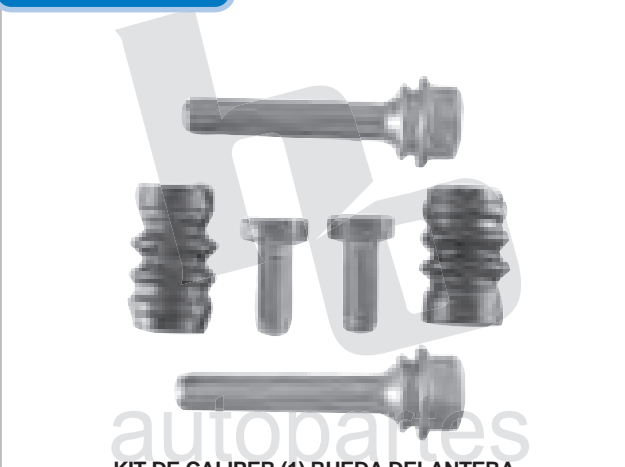

KIT DE CALIPER (1) RUEDA DELANTERA
AUDI COUPE (85-87) BALATA: 7177 D-227, AUDI S4 (93-94) BALATA: 7306 D-419, CABRIOLET (94-97) BALATA: 7352 D-419, SEAT CORDOBA, IBIZA (01-07) BALATA: 7578 D-704, VW SIROCCO (87-90), GOLF GTI, VR6 (94-98), JETTA GLX (89-96) BALATA: 7143 D-227, 7177 D-227, GOLF JETTA, PASSAT VR6 (96-98) BALATA: 7X71 D-684, POINTER PICK-UP, WAGON (99-01) BALATA: 743 F-140, RUEDA TRASERA AUDI A3, A4, A6 (01-02) BALATA: 7335 D-340 7309 D-228, SEAT LEON TOLEDO (01-02) BALATA: 7335 D-340, V.W. DERBY, GOLF, JETTA (97-05) BALATA: 7234 D-340.

01800-1HUANTE