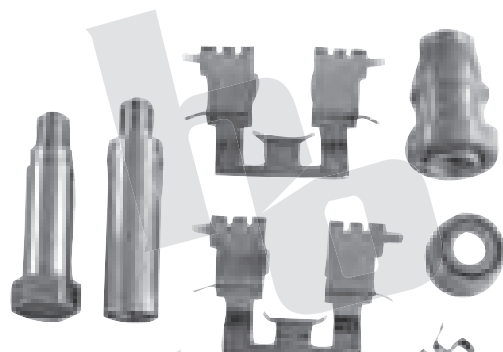

HO-KC633A

K.P.C.10

KIT DE CALIPER (1) RUEDA DELANTERA  
TOYOTA COASTER (95-03)  
BALATA 78X3M F-065

HO-KC634

K.P.C.10

KIT DE CALIPER (1) RUEDA DELANTERA  
TOYOTA CAMRY (02-06)  
BALATA 7787 D908

HO-KC635

K.P.C.10