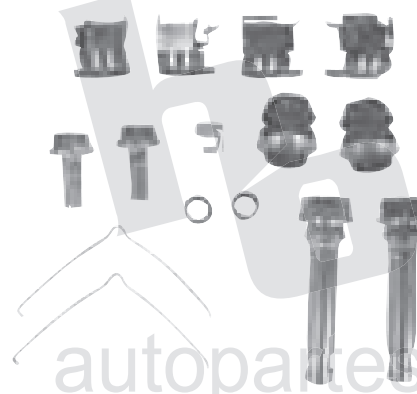

KIT DE CALIPER (1) RUEDA DELANTERA
TOYOTA SIENNA (98-04) BALATA 7615 D-744

HO-KC628

K.P.C. 10