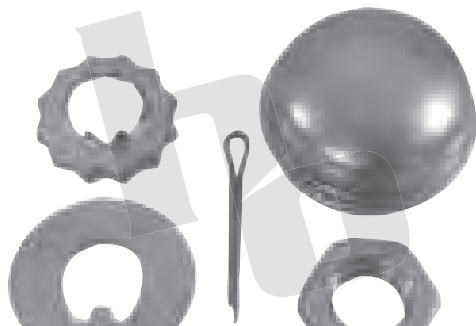

autopartes

KIT DE SEGUROS Y TUERCA (1)
RUEDA DELANTERA
TOYOTA HILUX 4X2, PICK-UP (84-00)

HO-KRD602

K.P.C. 20