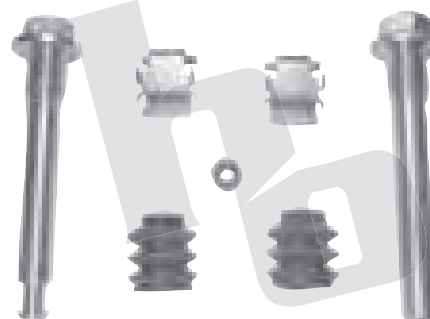

KIT DE CALIPER (1) RUEDA TRASERA
MITSUBISHI ENDEAVOR (04-06),
MONTERO (01-06), OUTLANDER (05-06)
BALATAS 7940 D-1037, 7743 D-868

01800-1HUANTE