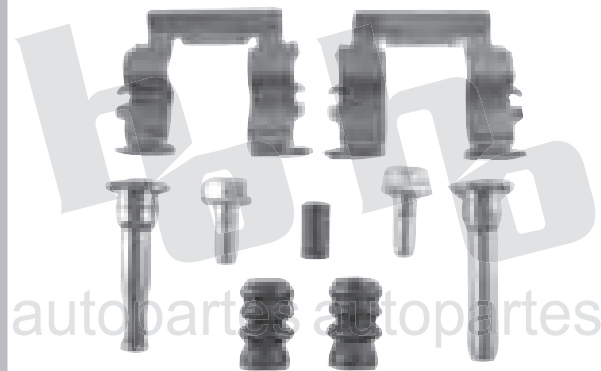

HO-KC502

K.P.C. 10

KIT DE CALIPER (1) RUEDA DELANTERA
INFINITI I-30 (96-02) BALATA: 7318 D-815, NISSAN ALTIMA
(96-01), NISSAN MAXIMA (91-96) BALATA: 7407 D-526,
NISSAN MAXIMA (95-04) BALATA: 7318 D-430, SENTRA (07)

HO-KC503

K.P.C. 10