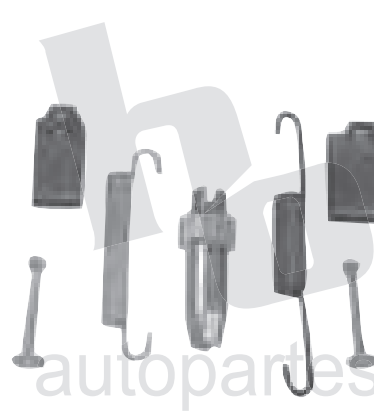

KIT PARA FRENO DE ESTACIONAMIENTO R Ó L
JEEP GRAND CHEROKEE 94-02
BALATA 1484 S700

HO-KT125R

K.P.C.10

HO-KT125L