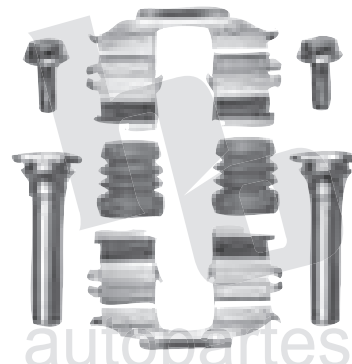

HO-KC240

K.P.C. 10

**KIT DE CALIPER (1) RUEDA DELANTERA**  
**PONTIAC MATIZ (05-07)**  
*BALATAS: 74X7 F-139*

HO-KC241

K.P.C. 10

**KIT DE CALIPER (1) RUEDA DELANTERA**  
**CHEVROLET AVEO (07), OPTRA (06-07),**  
**PONTIAC G-3 (07) BALATA: 7779 D-1035.**