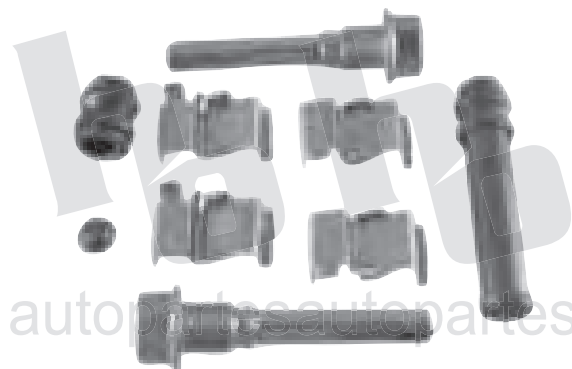

KIT DE CALIPER (1) RUEDA DELANTERA
TOYOTA CRESSIDA (81-88), CRESSIDA WAGON (83-87),
HILUX (84-97), LAND CRUISER (92-97), PICK-UP (84-95),
4 RUNNER (04-07) BALATA: 7127 D-207, 7487 D-606.

HO-KC603

K.P.C.10