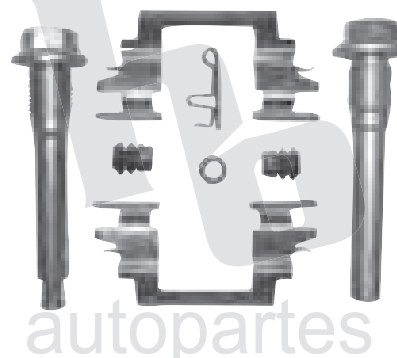

KIT DE CALIPER (1) RUEDA DELANTERA
DODGE AVENGER (08) BALATA: 8402 D-1285, CALIBER
(06-07) BALATA: 7741 D-866

01800-1HUANTE

*K.C.= KITS DE CALIPER *K.P.C.= KITS POR CAJA

CATÁLOGO HO 2009

149