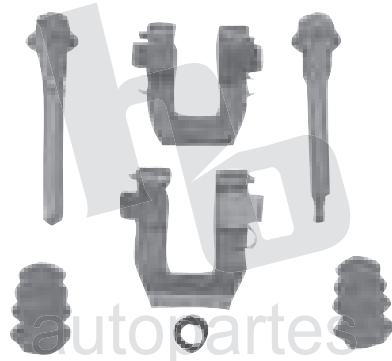

HO-KC213

K.P.C. 10

**KIT DE CALIPER (1) RUEDA DELANTERA**  
**CHEVROLET VENTURE (02-04), OLDSMOBILE**  
**SILHOUETTE (01-02), PONTIAC AZTEK (01-02)**  
 BALATA: 7720 D-844

HO-KC213A

K.P.C. 10

**KIT DE CALIPER (1) RUEDA TRASERA**  
**CHEVROLET VENTURE (02-04), MONTECARLO (06)**  
**OLDSMOBILE SILHOUETTE (01-04)**  
**PONTIAC AZTEK (01-04) BALATA: 7387 D-814.**