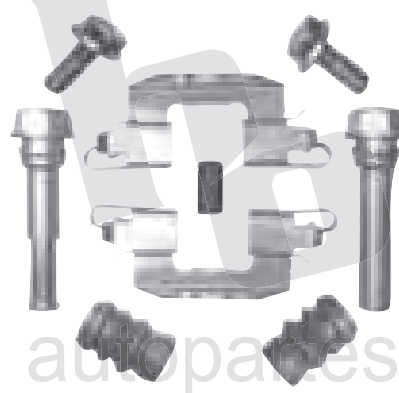

KIT DE CALIPER (1) RUEDA TRASERA
NISSAN PATHFINDER (05)
BALATA: 8204 D-1101

HO-KC528

K.P.C. 10