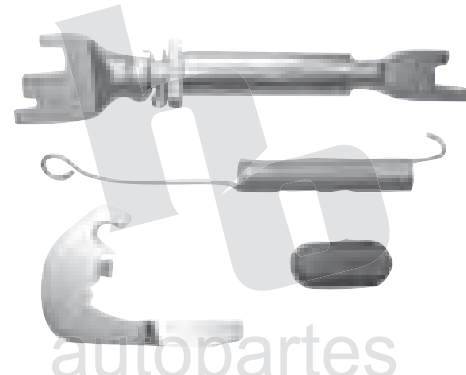

HO-KT216R *K.P.C.10* HO-KT216L

**KIT PARA FRENO DE (1) TAMBOR R Ó L**  
**PONTIAC MATIZ (05-07)**  
 BALATA 12X3 FT-008

HO-KT222R *K.P.C.10* HO-KT222L

**KIT PARA FRENO DE (1) TAMBOR R Ó L**  
**CHEVROLET HHR (06-07), 400 SS (05)**  
 BALATA 1535 S860