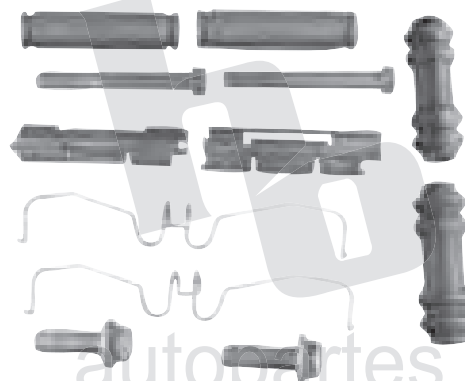

KIT DE CALIPER (1)
RUEDA DELANTERA / TRASERA
FORD F-450 (05-06) BALATA: 7972 D-1066

HO-KC349

K.P.C. 10