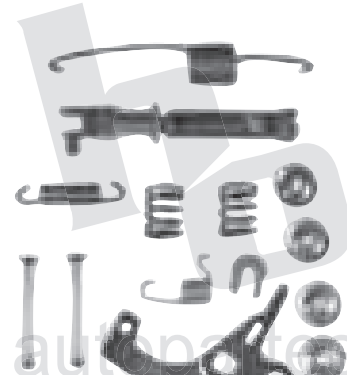

HO-KT602R

K.P.C. 10

HO-KT602L

**KIT PARA FRENO DE (1) TAMBOR R Ó L**  
TOYOTA CRESSIDA (74-80), TOYOTA HILUX (79-84)  
BALATA 8089 407

HO-KT603R

K.P.C. 10

HO-KT603L

**KIT PARA FRENO DE (1) TAMBOR R Ó L**  
TOYOTA COROLLA (83-02)  
BALATA 8105 597