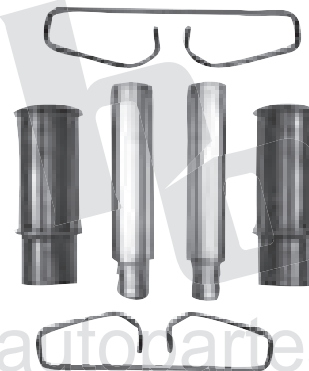

HO-KC1002

K.P.C. 10

**KIT DE CALIPER (1) RUEDA TRASERA  
AM GENERAL HUMMER H3 (06)  
BALATA 8226 D-1120**

HO-KC1003

K.P.C. 10

**KIT DE CALIPER (1)  
RUEDA DELANTERA Y TRASERA  
AM GENERAL HUMMER (93-03)  
BALATA 7658 D-788**