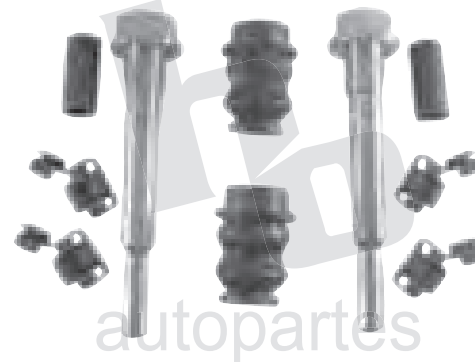

KIT DE CALIPER (1) RUEDA DELANTERA
CHEVROLET BLAZER, S10 (98-04)
OLDSMOBILE BRAVADA (97-01) BALATA: 7593 D-726.

HO-KC208

K.P.C. 10