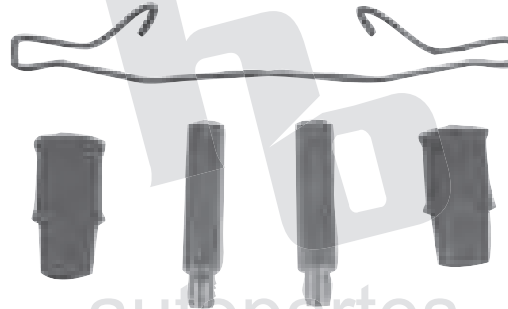

KIT DE CALIPER (1) RUEDA DELANTERA
SAAB SERIE 9-3, SAAB SERIE 9-5 (99-03)
BALATA 7605 D-800, 7605 D-819, 7605 D-936

HO-KC806

K.P.C.10