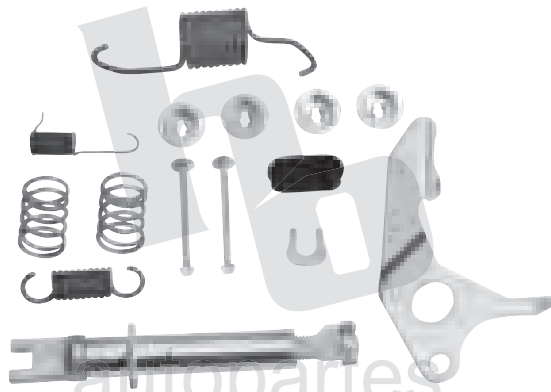

KIT PARA FRENO (1) TAMBOR R Ó L
MITSUBISHI MONTERO (89-95)
BALATA 1370 524

01800-1HUANTE