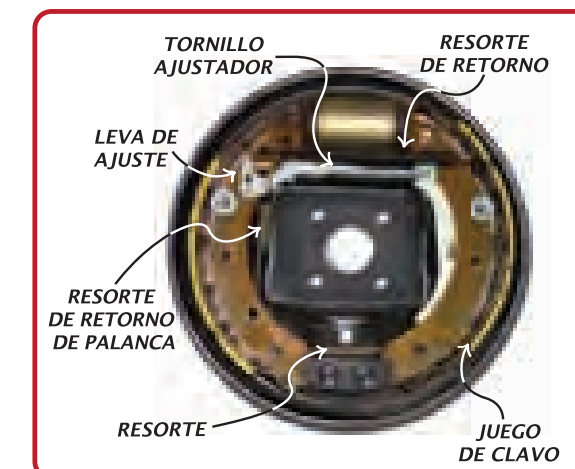

de Tambor

- El calor creado al frenar logra que éstas partes pierdan tensión.
- Los resortes débiles no pueden retraer completamente las zapatas y las partes afianzadoras vencidas hacen que las zapatas se peguen y hagan ruido.
- Los resortes estirados y sus cables, las palancas gastadas y sucias y los ajustadores contaminados no permiten que los frenos se ajusten automáticamente.
- Las gomas desgastadas permiten fugas de fluidos del cilindro, causando fallas graves en el sistema de frenado.

2009

Con el apoyo de nuestros distribuidores los productos **HO** tienen presencia en toda la República Mexicana. Desde **1998** incursionamos en el mercado latinoamericano y actualmente a 17 países de Centro y Sudamérica.

Como filosofía buscamos el desarrollo constante y sostenido, comprometidos con nuestro mercado, nuestra persona y la sociedad en general, apegados a la ética profesional en busca siempre del liderazgo y la excelencia.

Grupo Huante es una empresa 100% mexicana establecida desde **1983** en la ciudad de Guadalajara, Jalisco, México, dedicada a la fabricación de partes para embrague, freno de disco y de tambor, especializada en miscelánea automotriz.

01-800-1HUANTE