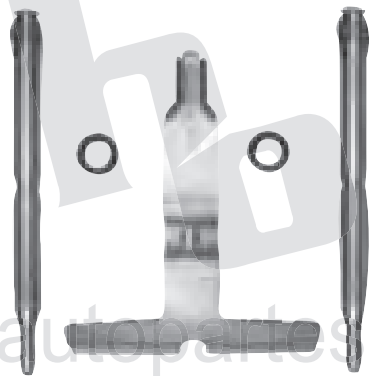

KITS DE CALIPER

HO-KC430

K.P.C.10

KIT DE CALIPER (1) RUEDA TRASERA
CHRYSLER CROSSFIRE (04-05)
BALATA: 7647 D-779

HO-KC431

K.P.C.10