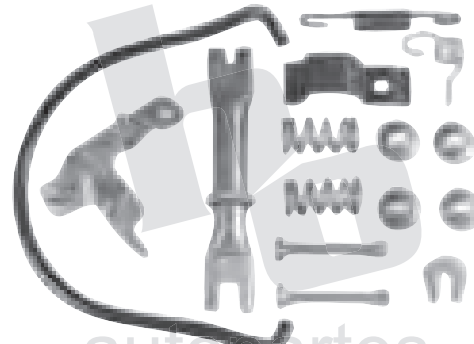

KIT PARA FRENO DE (1) TAMBOR R Ó L
NISSAN HIKARI (88-92), SAMURAI (84-87)
TSURU I (84-87), TSURU II (88-91)
BALATA 1373 532

HO-KT404R

K.P.C.10

HO-KT404L