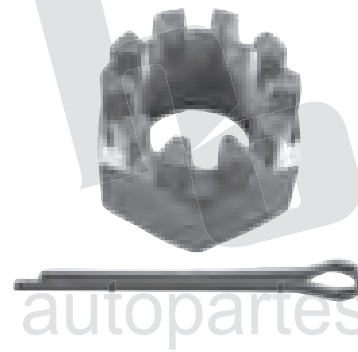

# KITS DE RUEDA DELANTERA

**HO-KRD200**

K.P.C. 10

**KIT DE SEGUROS Y TUERCA (1)  
RUEDA DELANTERA  
CHEVROLET AUTO Y PICK-UP (84-92)**

**HO-KRD201**

K.P.C. 10

**KIT DE SEGUROS Y TUERCA (1) RUEDA DELANTERA  
CHEVROLET ASTRA, CHEVY MONZA, PICK-UP,  
POP (00-05) ZAFIRA (5 BIRLOS)**