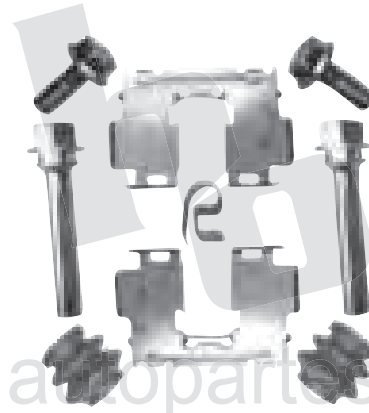

**KIT DE CALIPER (1) RUEDA TRASERA
TOYOTA RAV4 2.4L, 3.5L (06-07), TOYOTA CAMRY (07)
BALATA 8332 D-1212**

01800-1HUANTE