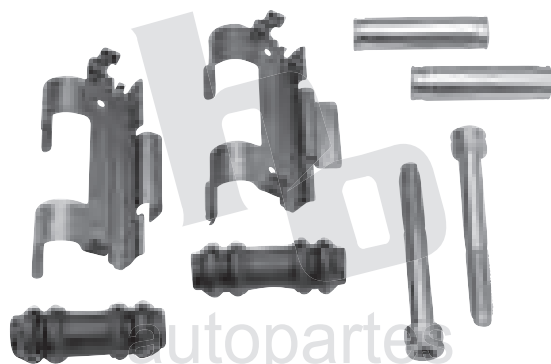

KITS DE CALIPER

HO-KC243

K.P.C.10

KIT DE CALIPER (1) RUEDA DELANTERA Y TRASERA
CHEVROLET KODIAK C4, C5, C6, C7 (03-05)
GMC TOPKICK C5, C6, C7 (03-05)
BALATAS: 7914 D-1010.

HO-KC300

K.P.C.10