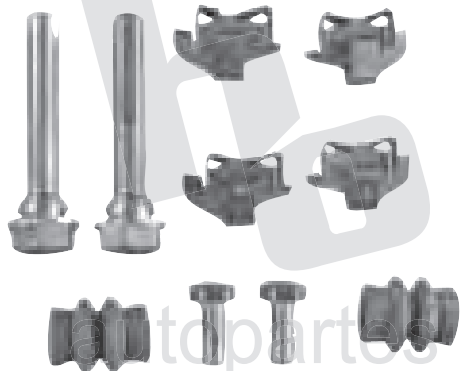

KITS DE CALIPER

HO-KC345

K.P.C. 10

KIT DE CALIPER (1) RUEDA TRASERA
FORD F-250, F-350, SUPER DUTY (05)
BALATA: 7973 D-1067

HO-KC346

K.P.C. 10