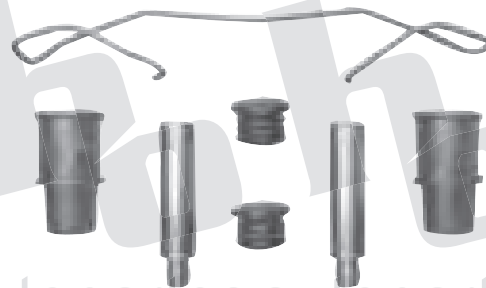

KIT DE CALIPER (1) RUEDA DELANTERA:
CHRYSLER CROSSFIRE (04-05)
BALATA: 7730 D-853

01800-1HUANTE