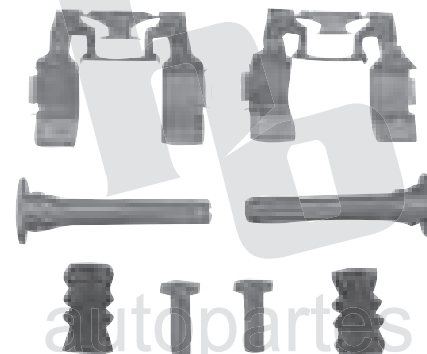

HO-KC325

K.P.C. 10

**KIT DE CALIPER (1) RUEDA DELANTERA**  
**FORD MUSTANG GT (99-04)**  
 BALATA: 7675 D-804

HO-KC326

K.P.C. 10

**KIT DE CALIPER (1) RUEDA DELANTERA**  
**FORD EXPLORER SPORT (01-05)**  
 BALATA: 7706 D-833, 7793 D-833.