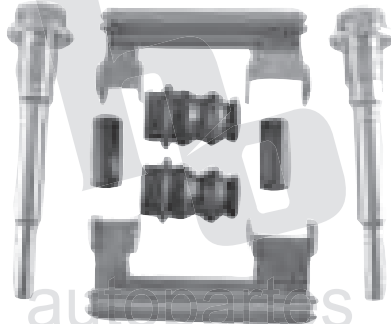

KIT DE CALIPER (1) RUEDA TRASERA, CHEVROLET
SILVERADO 1500, 2500 (99-05), SUBURBAN 2500 (00-06),
GMC SIERRA 2500 (05-06), YUKON (00-06) BALATA: 7653 D-785.
RUEDA DELANTERA: AM GENERAL HUMMER H-2 (04-07),
R.D. Y R.T. CADILLAC, ESCALADE (02-07), CHEVROLET
AVALANCHE (01-07), SILVERADO 1500 (01-06), TAHOE (01-06),
GMC SIERRA 1500, 2500, 3500 (01-06), YUKON (99-05)
BALATA: 7653 D-785.

HO-KC207

K.P.C. 10