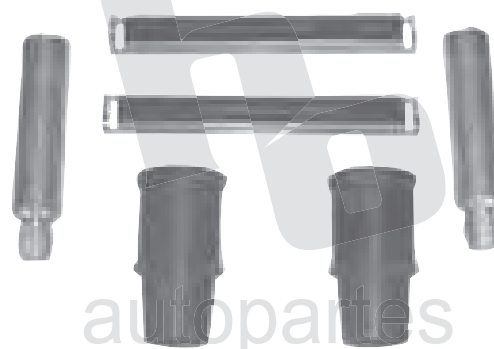

KIT DE CALIPER (1) RUEDA DELANTERA
MERCEDES BENZ ML 320 (98-02), ML 350 (03-05)
BALATA 7628 D-760

HO-KC804

K.P.C.10