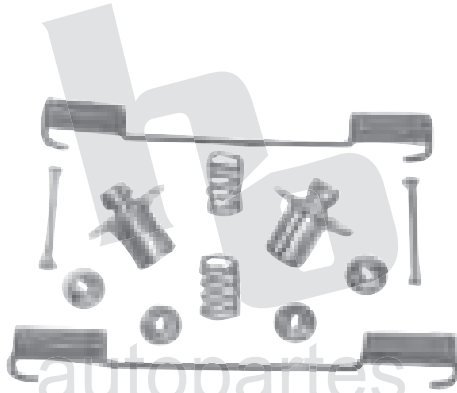

KITS PARA FRENO DE TAMBOR

HO-KT604R

K.P.C.1

HO-KT604L

**KIT PARA FRENO DE (1) TAMBOR R Ó L
TOYOTA COASTER (95-03)
BALATA 2X60**

HO-KT605R

K.P.C.10

HO-KT605L