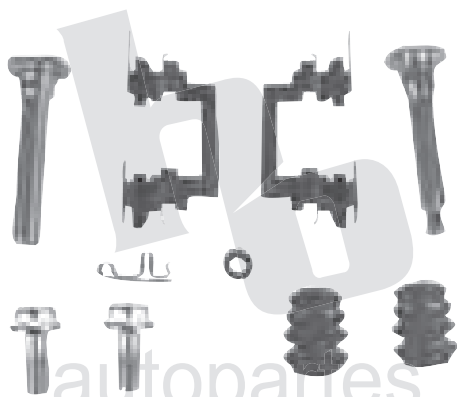

HO-KC613D

K.P.C.10

autopartes  
KIT DE CALIPER (1) RUEDA TRASERA  
MAZDA 6 SPEED 6 (06-07) BALATA 8272 D-1161

HO-KC614

K.P.C.10

autopartes  
KIT DE CALIPER (1) RUEDA DELANTERA  
MITSUBISHI ECLIPSE (01-07), GALANT (01-07),  
OUTLANDER (03-05) BALATA 7741 D-866