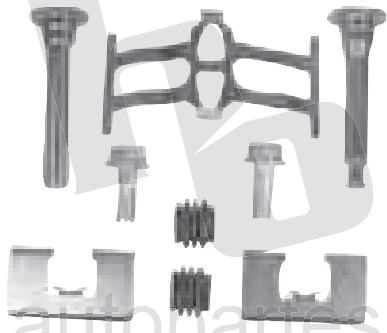

KIT DE CALIPER (1) RUEDA TRASERA
ACURA (97-03), HONDA ACCORD 4 y 6 CIL. (98-05)
BALATA 7418 D-536, ACCORD HYBRID (06) 7656 D-787,
CIVIC EX SI, PRELUDE (92-01) BALATA 7418 D-537

HO-KC707

K.P.C. 10