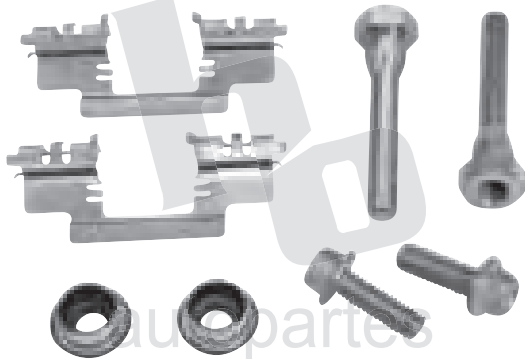

HO-KC237

K.P.C. 10

KIT DE CALIPER (1) RUEDA TRASERA
CADILLAC ESCALADE (07), CHEVROLET AVALANCHE (07),
CHEVROLET TAHOE (07), GMC YUKON (07)
BALATA: 8312 D-1194.

HO-KC238

K.P.C. 10