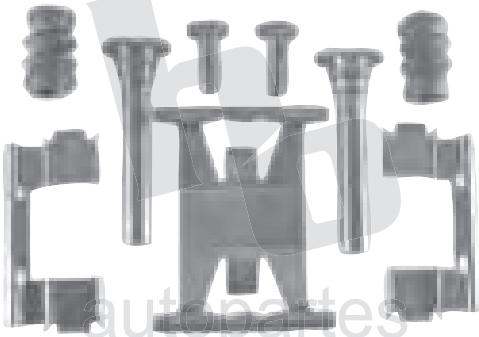

KIT DE CALIPER (1) RUEDA DELANTERA
FORD EXPLORER (95-04) BALATA: 7532 D-652, FORD LOBO
F-150 (96-04) BALATA: 7558 D-679, RANGER (95-04), MAZDA
B2300, B2500, B3000 BALATA: 7532 D-652, MERCURY GRAND
MARQUIS (95-03) BALATA: 7617 D-748

HO-KC307

K.P.C. 10