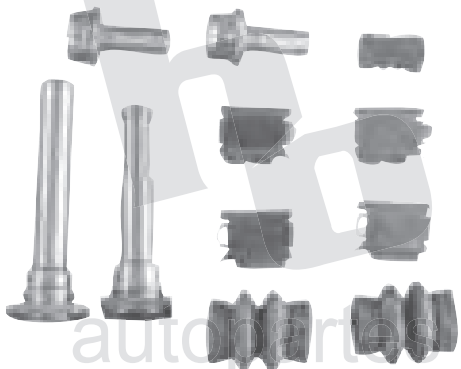

KIT DE CALIPER (1) RUEDA DELANTERA
FORD FREESTAR (04-07)
BALATA: 7927 D-1022

HO-KC350

K.P.C. 10