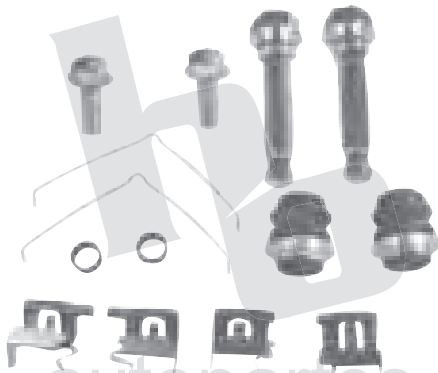

KIT DE CALIPER (1) RUEDA TRASERA
TOYOTA CAMRY, WAGON (96-98) BALATA 7223 D-325,
RUEDA DELANTERA: TOYOTA CAMRY 4 y 6 Cil. (92-00),
CELICA (94-97), COROLLA (93-97) BALATA 7441 D-562

HO-KC623

K.P.C.10