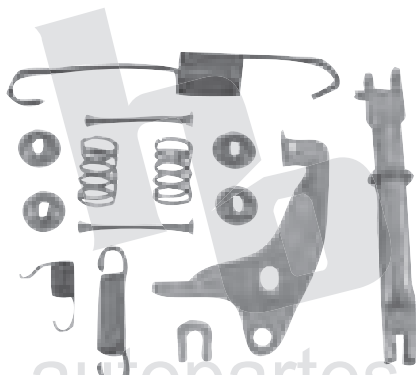

KIT PARA FRENO DE (1) TAMBOR R Ó L
TOYOTA LONG BED XTRA CAB (92-93), PICK-UP (84-94)
BALATA 1358 505

HO-KT601R

K.P.C. 1

HO-KT601L