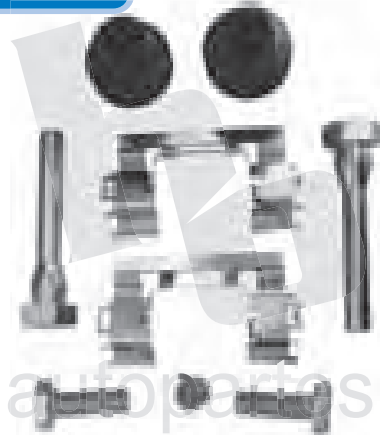

KIT DE CALIPER (1) RUEDA DELANTERA
CHEVROLET TRAIL BLAZER (07), GMC ENVOY (06-07)
BALATAS: 7759 D-882, 8282 D-1169

HO-KC239

K.P.C. 10