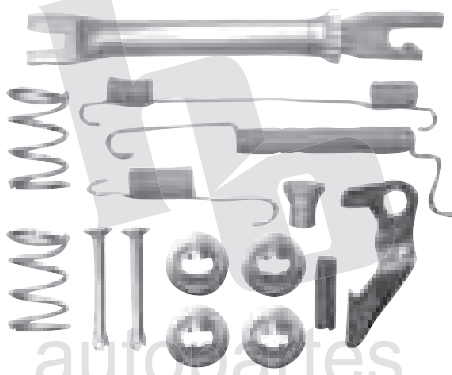

HO-KT216R *K.P.C.10* HO-KT216L

**KIT PARA FRENO DE (1) TAMBOR R Ó L**  
**PONTIAC MATIZ (05-07)**  
 BALATA 12X3 FT-008

HO-KT222R *K.P.C.10* HO-KT222L

**KIT PARA FRENO DE (1) TAMBOR R Ó L**  
**CHEVROLET HHR (06-07), 400 SS (05)**  
 BALATA 1535 S860