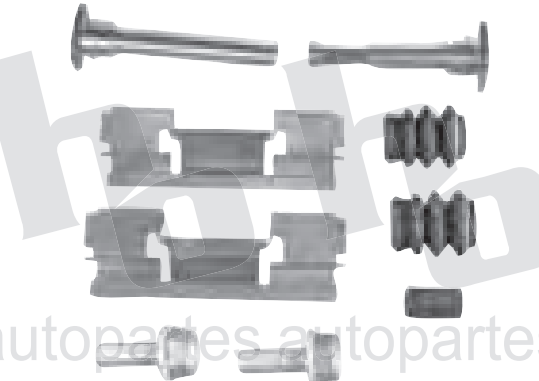

KIT DE CALIPER (1) RUEDA DELANTERA:
JEEP COMMANDER (05-07), GRAND CHEROKEE (05-07)
BALATA: 7985 D-1080, 8297 D-1181

01800-1HUANTE

*K.C. = KITS DE CALIPER *K.P.C. = KITS POR CAJA

CATÁLOGO HO 2009

147