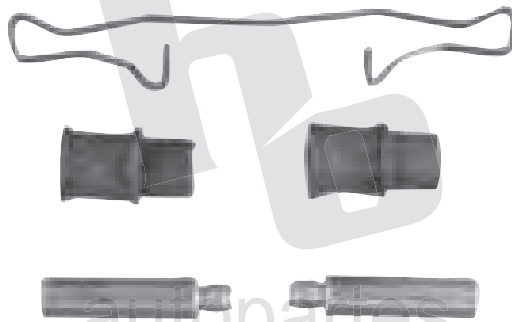

HO-KC351

K.P.C.10

KIT DE CALIPER (1) RUEDA DELANTERA
FORD FOCUS (05-07)
BALATA: 7947 D-1044

HO-KC352

K.P.C.10