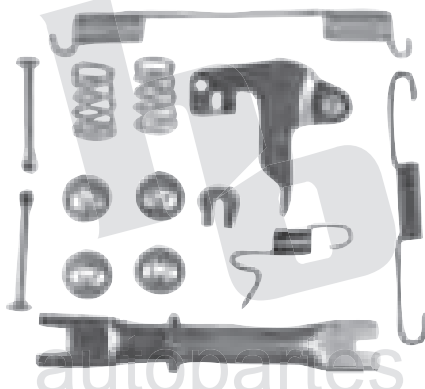

HO-KT405R

K.P.C.10

HO-KT405L

**KIT PARA FRENO DE (1) TAMBOR R Ó L**  
**NISSAN SENTRA, TSURU III (94-07)**  
 BALATA 1438-S638

01800-1HUANTE

HO-KT406R

K.P.C. 10

HO-KT406L