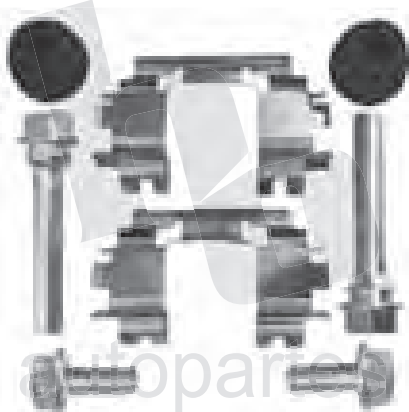

**KIT DE CALIPER (1) RUEDA TRASERA
TOYOTA SIENNA (02-07)
BALATA 7895 D-995**

HO-KC641

K.P.C. 10