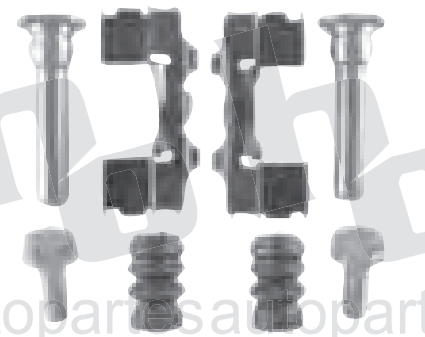

HO-KC500B

K.P.C. 10

**KIT DE CALIPER (1) RUEDA DELANTERA**  
**NISSAN HIKARI (88-91), SAKURA (84-86),**  
**SAMURAI (86-87), SENTRA (84-90), TSURU II (84-91)**  
**BALATA: 7155 D-233, D-275**

HO-KC501

K.P.C. 10