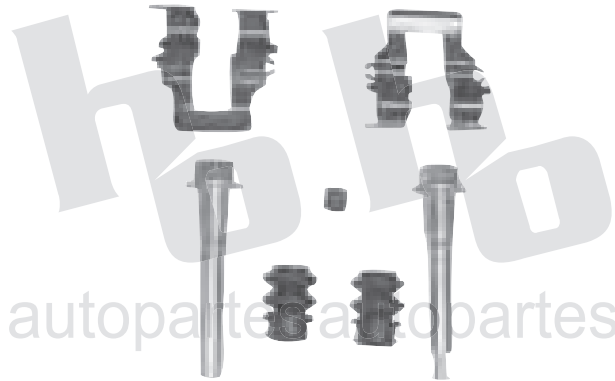

KITS DE CALIPER

HO-KC418

K.P.C. 10

KIT DE CALIPER (1) RUEDA TRASERA:
CHRYSLER CIRRUS, COUPE (00-02), SEBRING (95-00),
DODGE STRATUS (00-02) BALATA: 7272 D-383

HO-KC419

K.P.C. 10