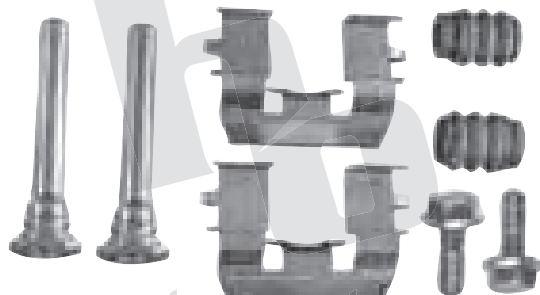

KIT DE CALIPER (1) RUEDA DELANTERA
HONDA ACCORD (V6) (03-05)
BALATA 7857 D-959

HO-KC711

K.P.C. 10