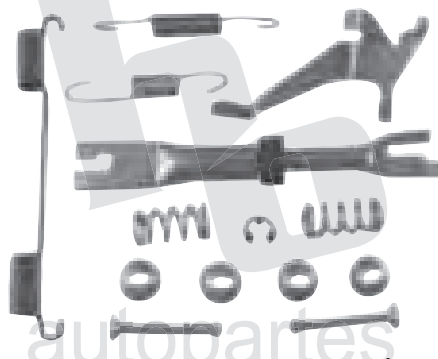

KIT PARA FRENO DE (1) TAMBOR R Ó L
CHRYSLER LE BARON, MAGNUM, NEW YORKER (83-89),
PHANTOM (89-94), SHADOW (83-93), SPIRIT (89-93),
CHRYSLER PT CRUISER (01-02)
BALATA 1366-520, 1523 S759

HO-KT103R

K.P.C.10

HO-KT103L