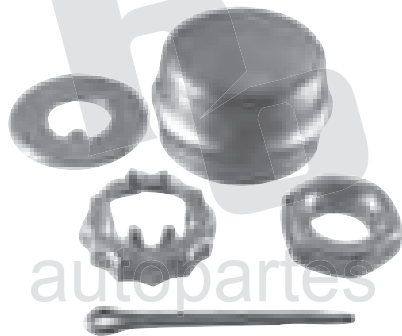

**KIT DE SEGUROS Y TUERCA (1) RUEDA TRASERA
VW ATLANTIC (77-87), CARIBE (77-85), CORSAR,
DERBY, GOLF, JETTA, POINTER PICK-UP (89-91)**

HO-KRT200

K.P.C.10