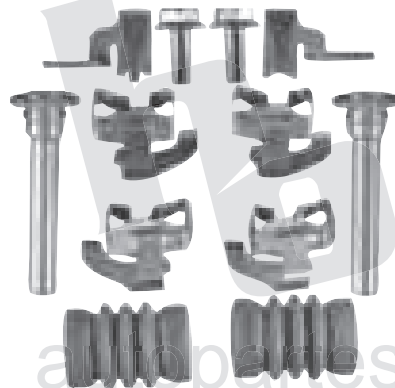

KIT DE CALIPER (1) RUEDA DELANTERA
FORD F-250, F-350 (05-06) BALATA: 7974 D-1069

HO-KC347

K.P.C. 10