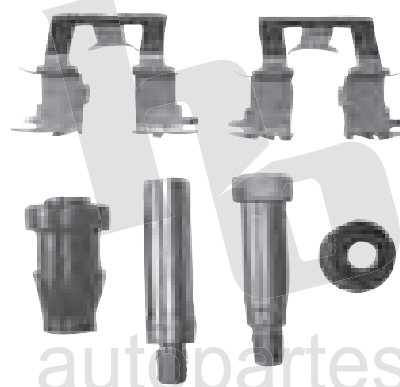

KIT DE CALIPER (1) RUEDA TRASERA
TOYOTA HIGHLANDER (01-05)
BALATA 7762 D-885

HO-KC630

K.P.C. 10