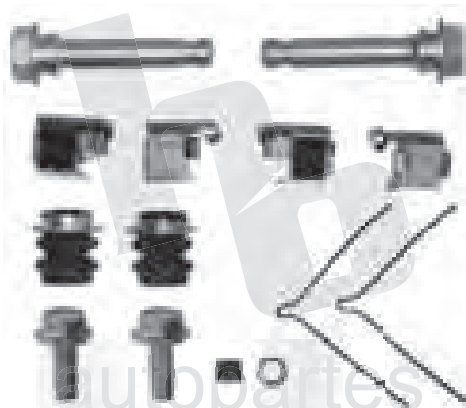

KIT DE CALIPER (1) RUEDA DELANTERA
TOYOTA COROLLA (93-97), CAMRY WAGON (92-00)
BALATA 7441 D562

HO-KC649

K.P.C.10

NUEVO