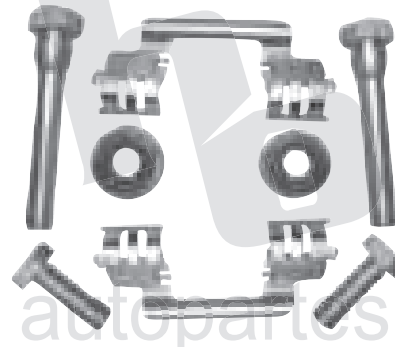

K.P.C.10

**KIT DE CALIPER (1) RUEDA DELANTERA**  
FORD FIVE HUNDRED, MONDEO (06-07),  
MERCURY MONTEGO (04-06) BALATA: 7975 D-1070

HO-KC353

K.P.C.10

**KIT DE CALIPER (1) RUEDA TRASERA:**  
FORD FIVE HUNDRED, MONDEO (06-07),  
MERCURY MONTEGO (04-05) BALATA: 7976 D-1071