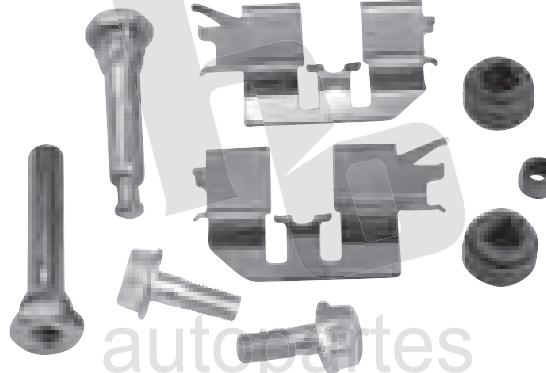

KIT DE CALIPER (1) RUEDA TRASERA
HONDA ODYSSEY (05-07)
BALATA 7993 D-1088

01800-1HUANTE