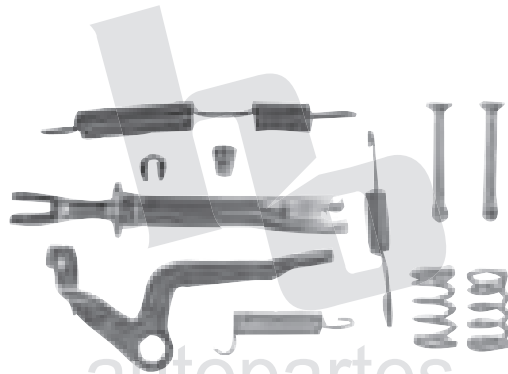

**KIT PARA FRENO DE (1) TAMBOR R Ó L**  
MAZDA PICK-UP B2200 (94-96), B2600 (94-96)  
BALATA 1344 565

HO-KT507R

K.P.C. 10

HO-KT507L

**KIT PARA FRENO DE (1) TAMBOR R Ó L**  
MAZDA PICK-UP, B2300, B2500, B3000 (95-02)  
BALATA 2185T S704