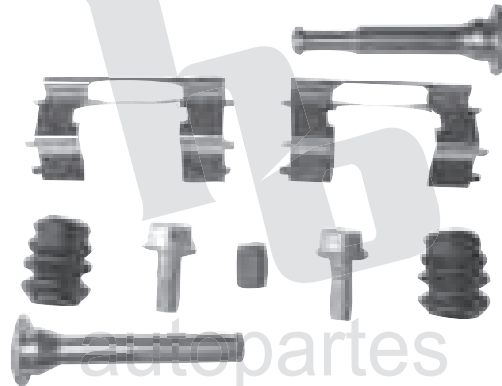

KIT DE CALIPER (1) RUEDA DELANTERA
FORD CROWN VICTORIA (03-07),
LINCOLN AVIATOR (03-05), TOWN CAR (03-07),
MERCURY GRAND MARQUIS (04-07) BALATA: 7834 D-931.

HO-KC329

K.P.C. 10