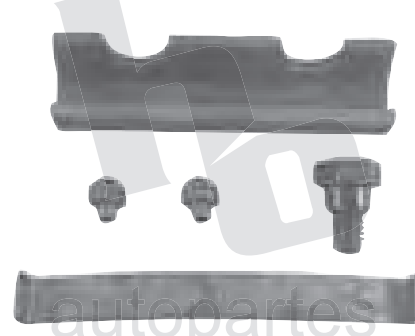

KIT DE CALIPER (1) RUEDA DELANTERA Y TRASERA
CHEVROLET C-60 (82-84), C-65 (82-99),
C-70 (88-00), KODIAK (92-01)
BALATAS: 7808 D-224, 7818 D-225

HO-KC218

K.P.C. 10