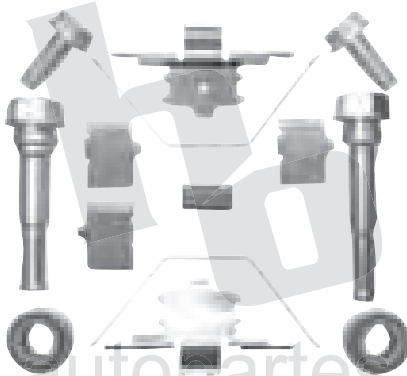

HO-KC613B

K.P.C.10

autopartes  
KIT DE CALIPER (1) RUEDA TRASERA  
MAZDA 3, MAZDA 5 (05-07)  
BALATA 7957 D-973

HO-KC613C

K.P.C.10

autopartes  
KIT DE CALIPER (1)  
RUEDA DELANTERA  
MAZDA 6 (06) BALATA 8277 D-1192