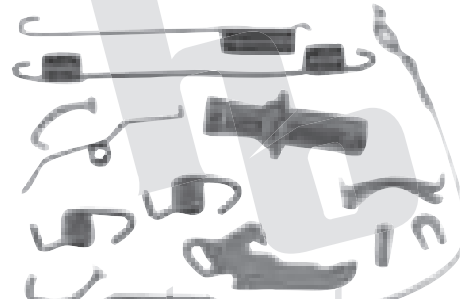

KIT PARA FRENO DE (1) TAMBOR R Ó L
DODGE CAMIONETAS D-250, D-300 (73-90),
D-350 (91-94) BALATA 2137 314, 2171 583

HO-KT106R *K.P.C.10* HO-KT106L