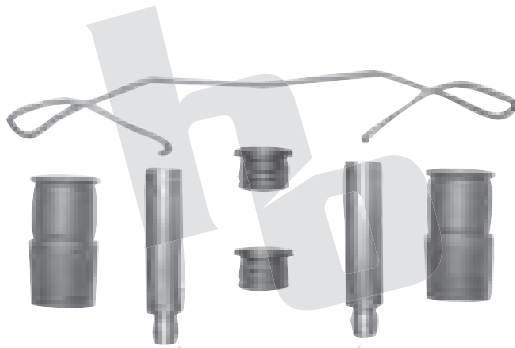

HO-KC613A

K.P.C.10

autopartes
KIT DE CALIPER (1) RUEDA DELANTERA
MAZDA 3, MAZDA 5 (06-07), SPEED 6 (06-07)
BALATA 7947 D-1044

HO-KC613B

K.P.C.10