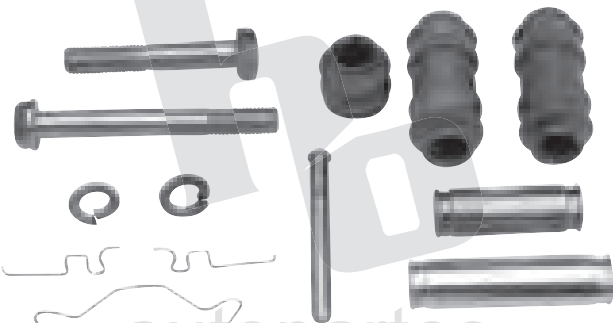

KITS DE CALIPER

HO-KC626

K.P.C. 10

KIT DE CALIPER (1) RUEDA TRASERA:
TOYOTA COROLLA (03-06), MATRIX 39602
BALATA 7696 D-823

HO-KC627

K.P.C. 10