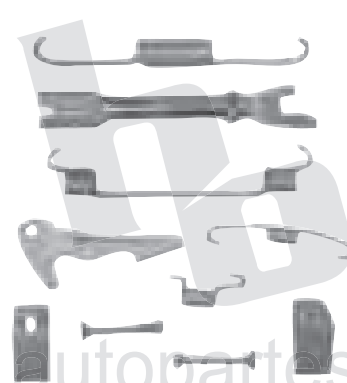

KIT PARA FRENO DE (1) TAMBOR R Ó L
GEO TRACKER (99-01), SUZUKI GRAND VITARA (99-07)
BALATA 1506 738

01800-1HUANTE