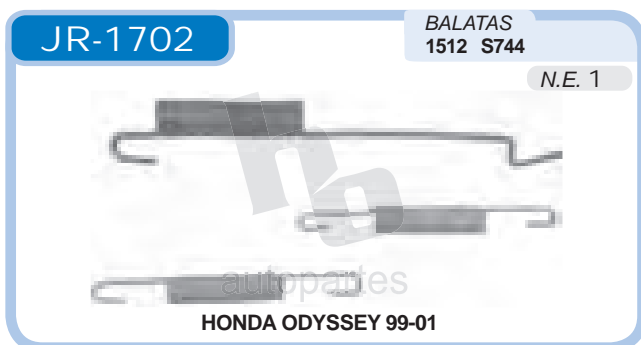

# JUEGO DE RESORTES PARA BALATA

01800-1HUANTE

\*L= LONGITUD      \*N.E.= NÚMERO DE EMPAQUE  
\*ØC.= DIÁMETRO CABEZA      \*Øb.= DIÁMETRO EXTERIOR BUJE

01800-1HUANTE