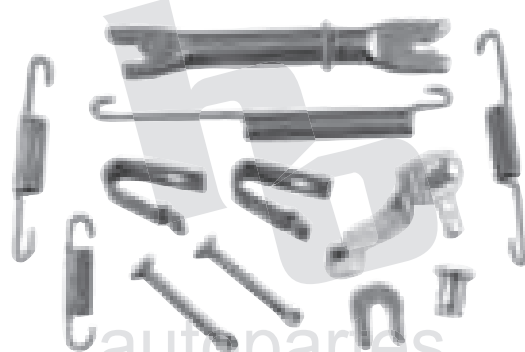

KIT PARA FRENO DE (1) TAMBOR R Ó L
HONDA CIVIC (92-00)
BALATA 1364 576, 1379 S639

HO-KT701R

K.P.C.10

HO-KT701L