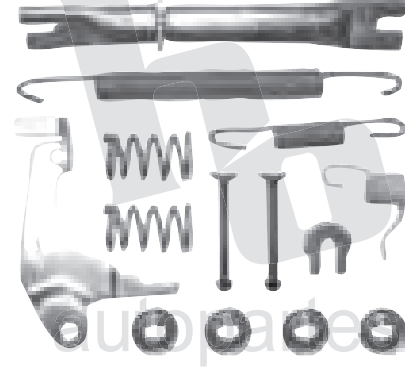

HO-KT410R

K.P.C. 10

HO-KT410L

KIT PARA FRENO DE (1) TAMBOR R Ó L  
NISSAN TSUBAME (92-03)  
BALATA 1381 575, 1381 607

HO-KT412R

K.P.C. 10

HO-KT412L

KIT PARA FRENO DE (1) TAMBOR R Ó L  
NISSAN SENTRA (02-05)  
BALATA 1525 S779