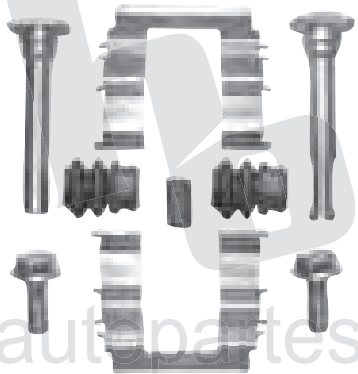

HO-KC438

K.P.C.10

**KIT DE CALIPER (1) RUEDA TRASERA**  
JEEP COMMANDER (06-07), GRAND CHEROKEE (05-06)  
BALATA: 7945 D-1087

HO-KC439

K.P.C.10

**KIT DE CALIPER (1) RUEDA DELANTERA**  
DODGE ATTITUDE (06-07)  
BALATA: 8266 D-1156