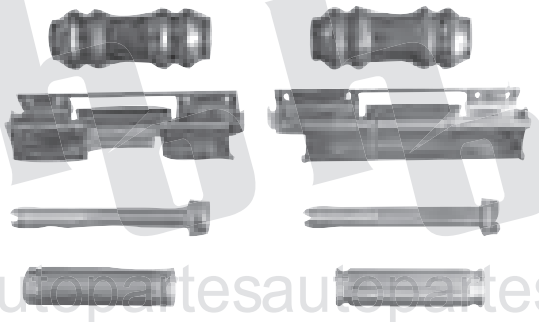

KIT DE CALIPER (1) RUEDA DELANTERA:
DODGE RAM 1500, 2500, 3500 MEGA CAB (03-07)
BALATA: 7864 D-965,
SRT 10 (00-04) BALATA: 7959 D-1054

HO-KC422

K.P.C. 1