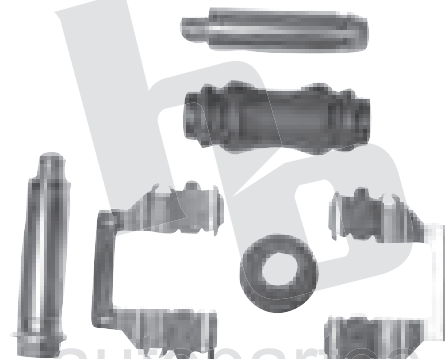

KIT DE CALIPER (1) RUEDA DELANTERA
DODGE RAM 50 (87-93), MITSUBISHI L200 (89-90),
L300 (88-90), L400 (88-90), MONTERO (88-91),
PICK-UP (87-95) BALATA: 7241 D349

01800-1HUANTE