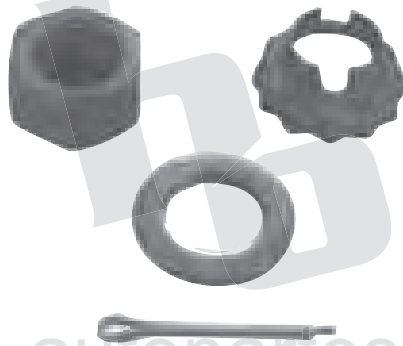

KITS DE RUEDA DELANTERA

HO-KRD400

K.P.C. 10

KIT DE SEGUROS Y TUERCA (1) RUEDA DELANTERA
CHRYSLER LE BARON (90-96), NEW YORKER (91-95),
PHANTOM (91-94), SHADOW (89-94), SPIRIT R.T. (90-95),
CHRYSLER GRAND VOYAGER, VOYAGER, TOWN & COUN-
TRY, DODGE CARAVAN (87-05)

HO-KRD401

K.P.C. 10