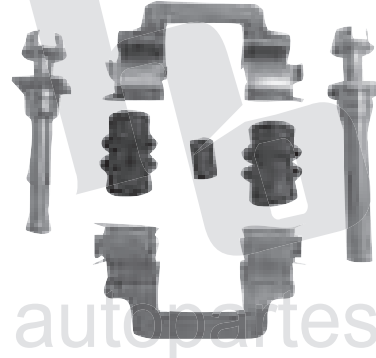

KIT DE CALIPER (1) RUEDA DELANTERA
SEAT CORDOBA, IBIZA (04-07), V.W. POLO (04-07)
BALATA: 7Y08 F-221

HO-KC107

K.P.C. 10