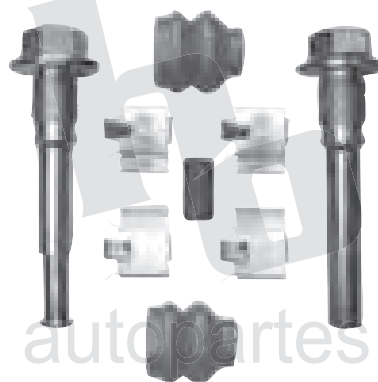

KIT DE CALIPER (1) RUEDA DELANTERA
KIA SPORTAGE (98-02)
BALATA 7641 D-774

HO-KC905A

K.P.C.10