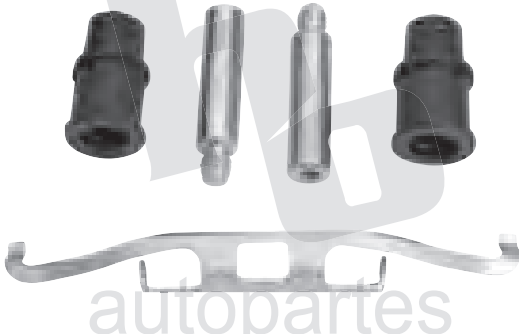

KIT DE CALIPER (1) RUEDA DELANTERA
VW GOLF GTI 05
BALATA: 7561 D-682

HO-KC200C

K.P.C. 10