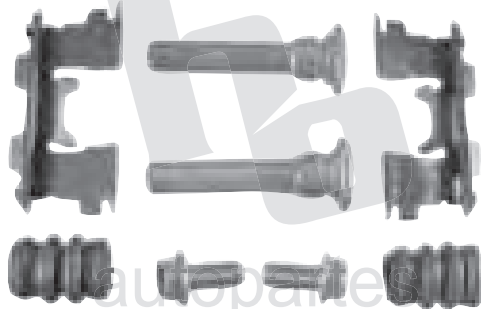

HO-KC207

K.P.C. 10

**KIT DE CALIPER (1) RUEDA DELANTERA**  
**CHEVROLET BLAZER, S10 (98-04)**  
**OLDSMOBILE BRAVADA (97-01) BALATA: 7593 D-726.**

HO-KC208

K.P.C. 10

**KIT DE CALIPER (1) RUEDA DELANTERA**  
**GEO TRACKER 2 Y 4 PUERTAS (96-05) BALATA: 7305**  
**D-418, 7680 D-807, SUZUKI SIDEKICK 4 DR (92-97)**  
**BALATA: 7435 D-556.**