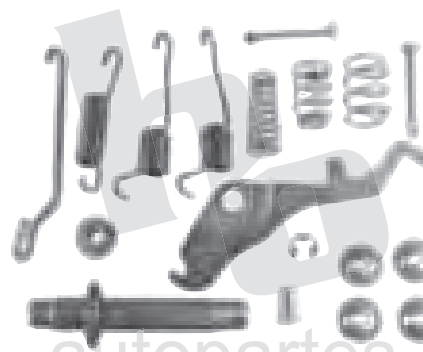

KIT PARA FRENO DE (1) TAMBOR R Ó L
CHEVROLET CAVALIER (90-95),
OLDSMOBILE SILHUOETTE (96-98), PONTIAC (82-84)
BALATA 2164 553

01800-1HUANTE

*K.C.= KITS DE CALIPER *K.P.C.= KITS POR CAJA