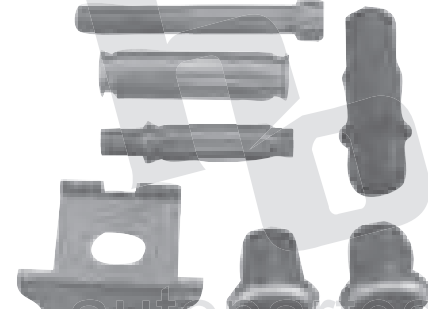

HO-KC323

K.P.C. 10

**KIT DE CALIPER (1) RUEDA DELANTERA**  
**FORD ESCORT Y GUAYIN (94-03), MERCURY TRACER (91-00),**  
**MAZDA MX3 (92-95) BALATA: 7219 D-466, 7353 D-473.**

HO-KC324

K.P.C. 10

**KIT DE CALIPER (1) RUEDA DELANTERA**  
**FORD MUSTANG (98-99), THUNDERBIRD (93-97),**  
**MERCURY COUGAR XR7 BALATA: 7478 D-600.**