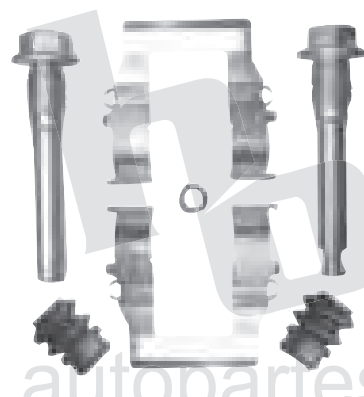

autopartes
KIT DE CALIPER (1) RUEDA DELANTERA
MITSUBISHI MONTERO SPORT (03-04)
OUTLANDER (05-07) BALATA 7412 D-723

01800-1HUANTE