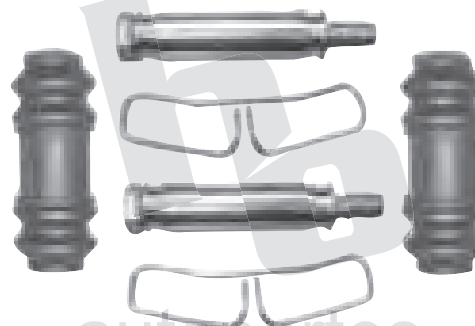

K.P.C.10

**KIT DE CALIPER (1)**  
**RUEDA DELANTERA**  
**KIA SEPHIA (93-05)**  
 BALATA 7529 D-649

HO-KC906

K.P.C.10

**KIT DE CALIPER (1) RUEDA DELANTERA**  
**KIA SPORTAGE (95-97)**  
 BALATA 7550 D-670