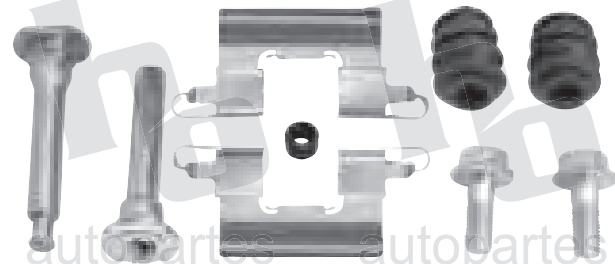

HO-KC358

K.P.C.10

**KIT DE CALIPER (1) RUEDA DELANTERA:**  
**FORD ECO SPORT (04-07)**  
 BALATA: 7Y09 F-197

HO-KC361

K.P.C.10

**KIT DE CALIPER (1) RUEDA TRASERA:**  
**FORD EDGE (07), LINCOLN MKX (07),**  
**MAZDA CX-7 (07)** BALATA: 8378 D-1259