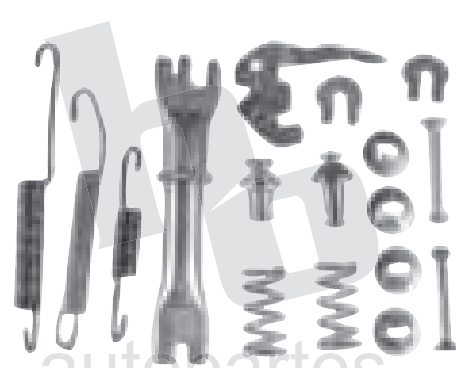

KIT PARA FRENO DE (1) TAMBOR R Ó L
NISSAN SENTRA, TSURU III (94-07)
BALATA 1438-S638

01800-1HUANTE