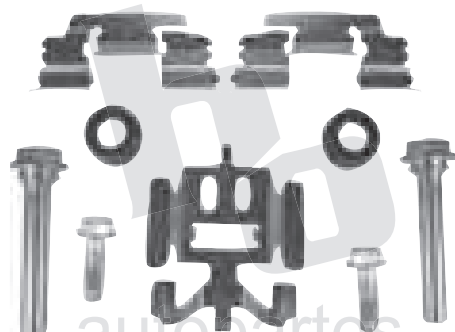

**KIT DE CALIPER (1) RUEDA TRASERA
CADILLAC DEVILLE (01-04), CHEVROLET AVALANCHE 1500,
2500 (01-07), SILVERADO 1500 (99-06), GMC SIERRA (99-06)**
BALATA: 7700 D-792.

HO-KC223

K.P.C. 10