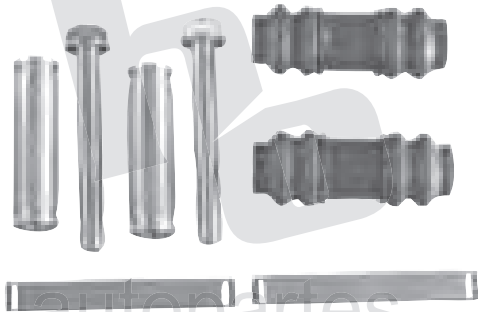

HO-KC522

K.P.C. 10

**KIT DE CALIPER (1) RUEDA TRASERA**  
**NISSAN ARMADA, TITAN (04-07)**  
 BALATA: 7945 D-1041

HO-KC523

K.P.C. 10

**KIT DE CALIPER (1) RUEDA DELANTERA**  
**NISSAN QUEST (04-07)**  
 BALATA: 7910 D-855.