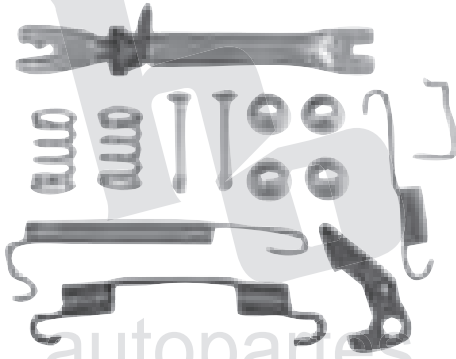

HO-KT208R

K.P.C.10

HO-KT208L

KIT PARA FRENO DE (1) TAMBOR R Ó L  
CHEVROLET CHEVY MONZA (94-00),  
CORSA 02-07 BALATA 13X0-FT003, 427

HO-KT209R

K.P.C.10

HO-KT209L

KIT PARA FRENO DE (1) TAMBOR R Ó L  
CHEVROLET CHEVY PICK-UP (99-06)  
BALATA 8428-951