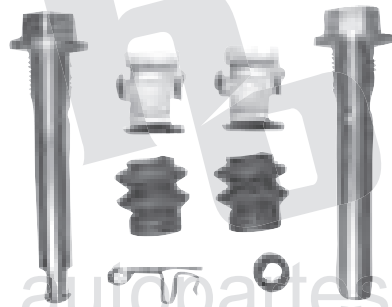

01800-1HUANTE

\*K.C.= KITS DE CALIPER \*K.P.C.= KITS POR CAJA

CATÁLOGO HO 2009

149

HO-KC436

K.P.C.10

**KIT DE CALIPER (1) RUEDA TRASERA**  
DODGE AVENGER (08), CALIBER (06-07),  
JEEP COMPASS, PATRIOT (07-08)  
BALATA: 7940 D-1037