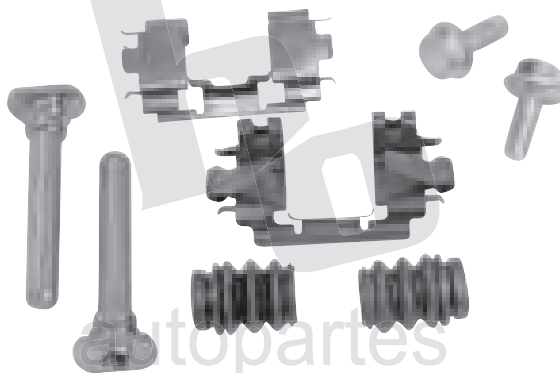

KIT DE CALIPER (1) RUEDA DELANTERA
HONDA FIT (07)
BALATA 8320 D-1200

HO-KC713

K.P.C. 10