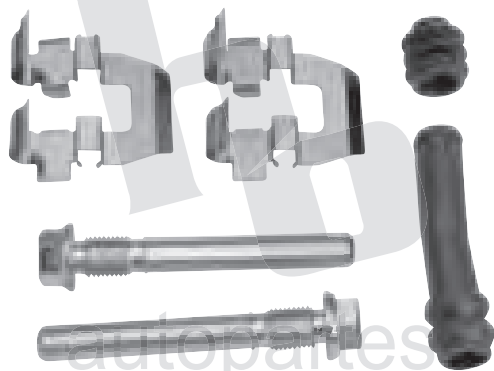

KIT DE CALIPER (1) RUEDA DELANTERA:
NISSAN AD VAGON, BLUE BIRD, PRIMERA (97 EN
ADELANTE), SATURN SERIES SL, SC, SW (91-99)
BALATA: 7386 D-507

HO-KC600

K.P.C. 1