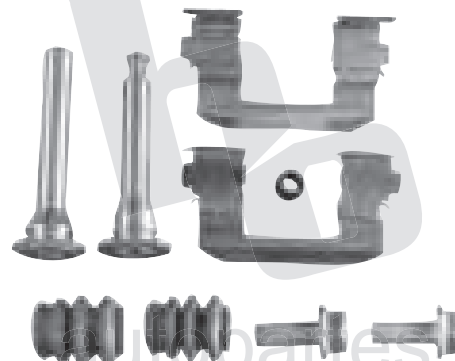

HO-KC710

K.P.C. 10

**KIT DE CALIPER (1) RUEDA DELANTERA**  
**HONDA ACCORD (V6) (03-05)**  
 BALATA 7857 D-959

HO-KC711

K.P.C. 10

**KIT DE CALIPER (1) RUEDA DELANTERA**  
**HONDA PILOT (04-06)**  
 BALATA 7844 D-943