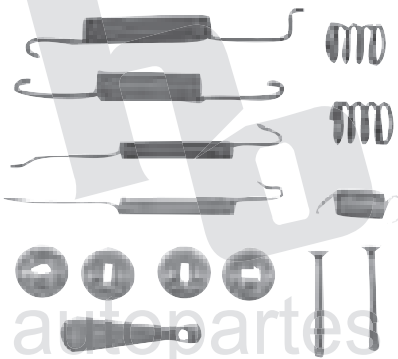

KIT PARA FRENO DE (1) TAMBOR R Ó L
VW CABRIO, CABRIOLET (94-99), GOLF GTI,
JETTA (93-99), POINTER (00-07), POLO (03-06)
BALATA 1450 S662

HO-KT101R

K.P.C.10

HO-KT101L