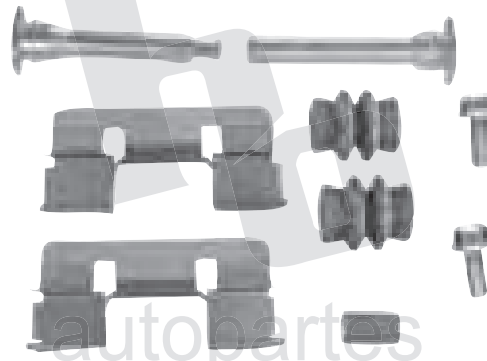

KIT DE CALIPER (1) RUEDA DELANTERA
NISSAN ARMADA, TITAN (04-06)
BALATA: 7918 D-1015

HO-KC522

K.P.C. 10