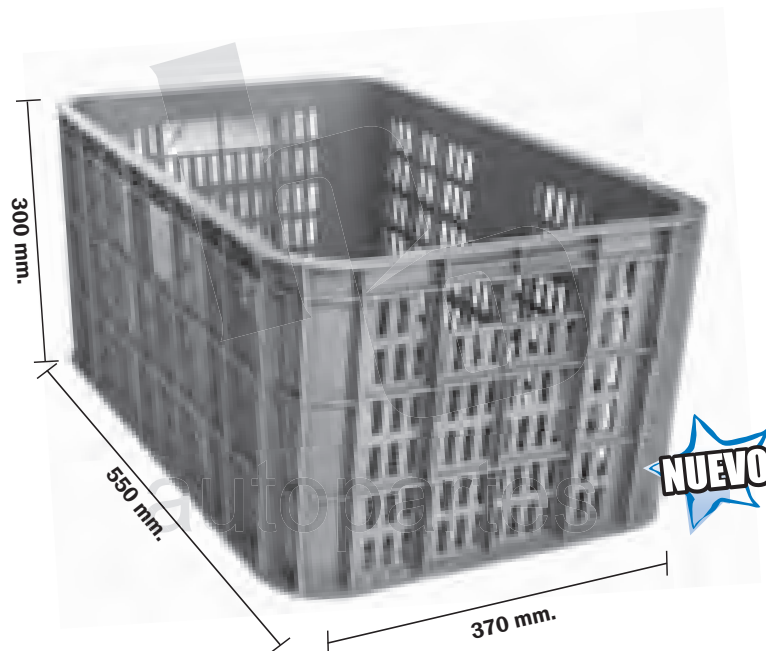

CANASTA SEMICALADA

MEDIDAS: 550 X 370 X 300 mm.  
PESO: 1,767 G.

01800-1HUANTE