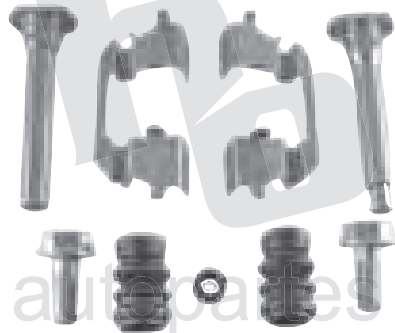

KIT DE CALIPER (1) RUEDA DELANTERA
HONDA CIVIC DX, COUPE SI (96-06)
BALATA 7573 D-465, 7632 D-764

HO-KC705

K.P.C. 10