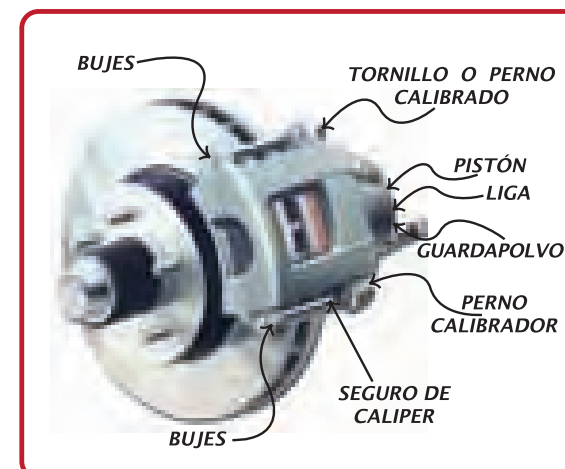

Frenos

de Disco

- Los seguros de caliper se doblan, desgastan y sobrecalientan. Se distorsionan cuando se quitan de su posición.
- Los bujes de caucho se deterioran con el calor lo que causa desgaste y ruido.
- Los tornillos de caliper doblados y oxidados no funcionan bien, por lo que fallan los frenos.
- Los guardapolvos contaminan el pistón y causan fallas.
- Las ligas se desgastan con la fricción causando desgaste al forro.
- Los pistones corroidos, oxidados o golpeados deben de cambiarse.