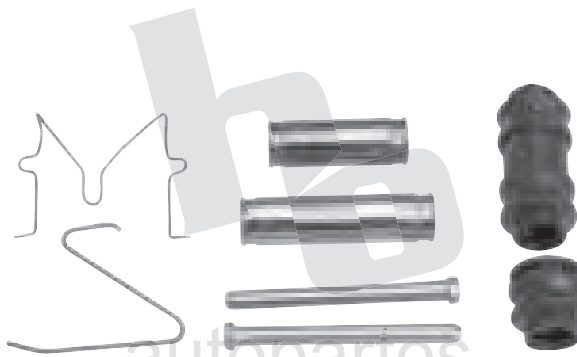

01800-1HUANTE

HO-KC903

K.P.C.10

**KIT DE CALIPER (1) RUEDA DELANTERA**  
**KIA RIO (00-02)**  
 BALATA 7219 D-466

HO-KC903A

K.P.C.10

**KIT DE CALIPER (1) RUEDA DELANTERA**  
**KIA PRIDE (88-93), FESTIVA 88-92**  
**FORD FIESTA (88-93) BALATA 7291 D-402**