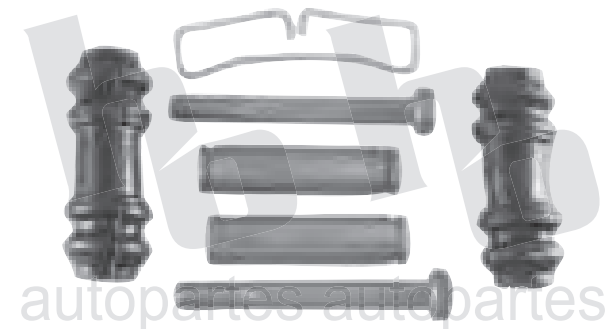

HO-KC359

K.P.C.10

**KIT DE CALIPER (1) RUEDA DELANTERA:**  
**FORD EXPEDITION, LINCOLN NAVIGATOR (07)**  
 BALATA: 8394 D-1278

HO-KC400

K.P.C.10

**KIT DE CALIPER (1) RUEDA DELANTERA:**  
 CHRYSLER LE BARON (91-96), LE BARON TURBO (92-95),  
 NEW YORKER (91-94), PHANTOM (90-94), SPIRIT RT. RIN 15",  
 DODGE CARAVAN (91-94) BALATA: 7404 D-522, CHRYSLER LE  
 BARON (89-93), NEW YORKER (89-93), SHADOW (91-94), SPIRIT  
 (90-95), TOWN & COUNTRY (91-95), VOYAGER (92-95),  
 GRAND VOYAGER (91-95), DODGE CARAVAN (95),  
 JEEP CHEROKEE (97-01), GRAND CHEROKEE (97-99)  
 BALATA: 7406 D-524.