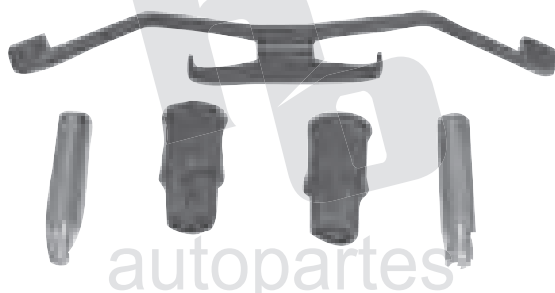

KIT DE CALIPER (1) RUEDA DELANTERA:
DODGE DAKOTA, DURANGO (00-02)
BALATA: 7616 D-820

HO-KC411

K.P.C.10