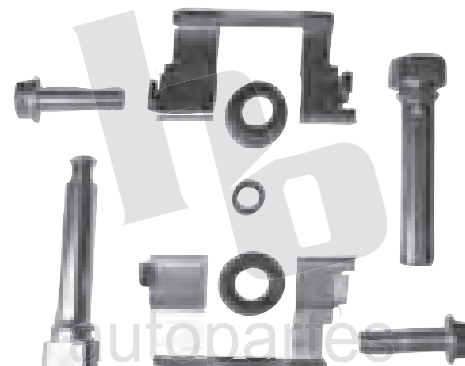

HO-KC229

K.P.C. 10

**KIT DE CALIPER (1) RUEDA TRASERA  
CHEVROLET MALIBU (04-07)**  
BALATA: 7937 D-1033

HO-KC230

K.P.C. 10

**KIT DE CALIPER (1) RUEDA DELANTERA  
CHEVROLET COLORADO (04-07), D-MAX (05-07),**  
BALATA: 7943 D-1039