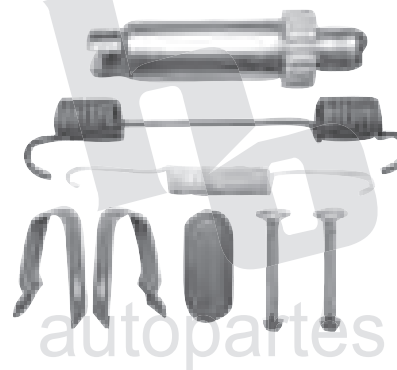

KIT PARA FRENO DE ESTACIONAMIENTO R Ó L
DODGE DAKOTA (03-04)
BALATA 1543 S803

01800-1HUANTE