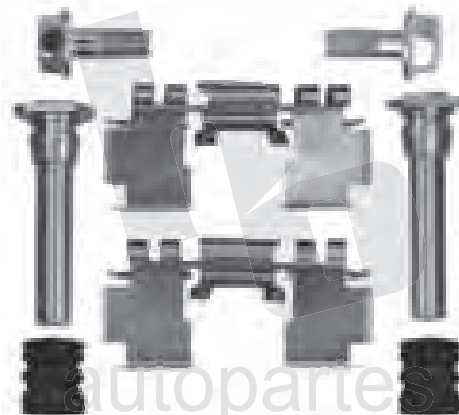

HO-KC721

K.P.C. 10

**NUEVO**

**KIT DE CALIPER (1) RUEDA DELANTERA**  
**HONDA CRV (06)** BALATA 7795 D914

HO-KC722

K.P.C. 10

**NUEVO**

**KIT DE CALIPER (1) RUEDA DELANTERA**  
**ACURA INTEGRA 3Y4 PTAS (94-01)** BALATA 7493 D617