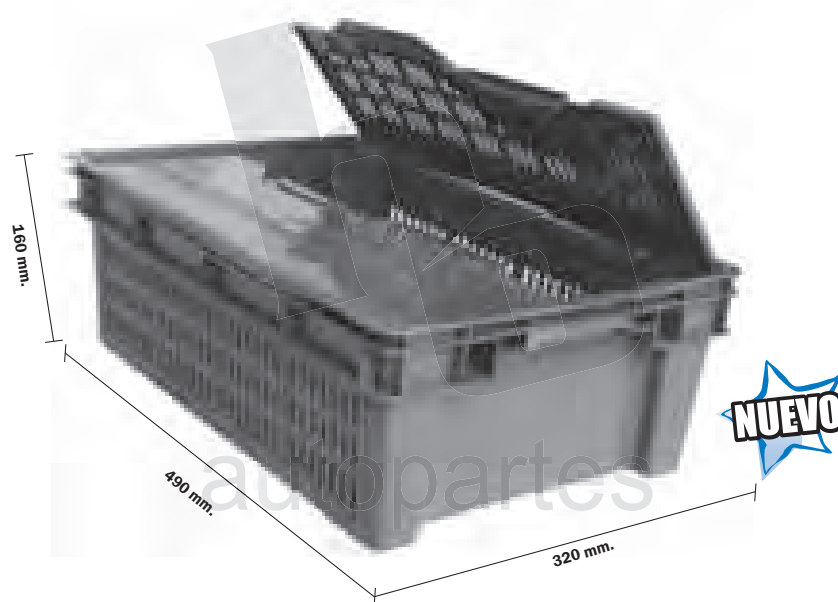

MEDIDAS: 490 X 320 X 160 mm.
PESO: 0.990 G.

01800-1HUANTE