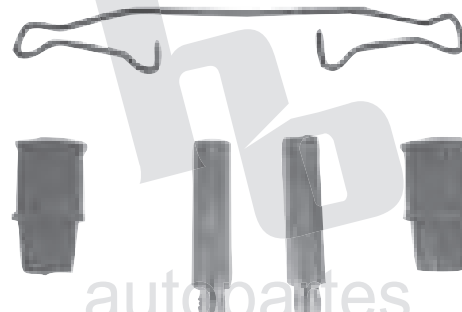

**KIT DE CALIPER (1) RUEDA DELANTERA
CHEVROLET ASTRA CON FRENOS ABS (00-07),
ZAFIRA (02-07) BALATA: 768X F-185.**

HO-KC224

K.P.C. 10