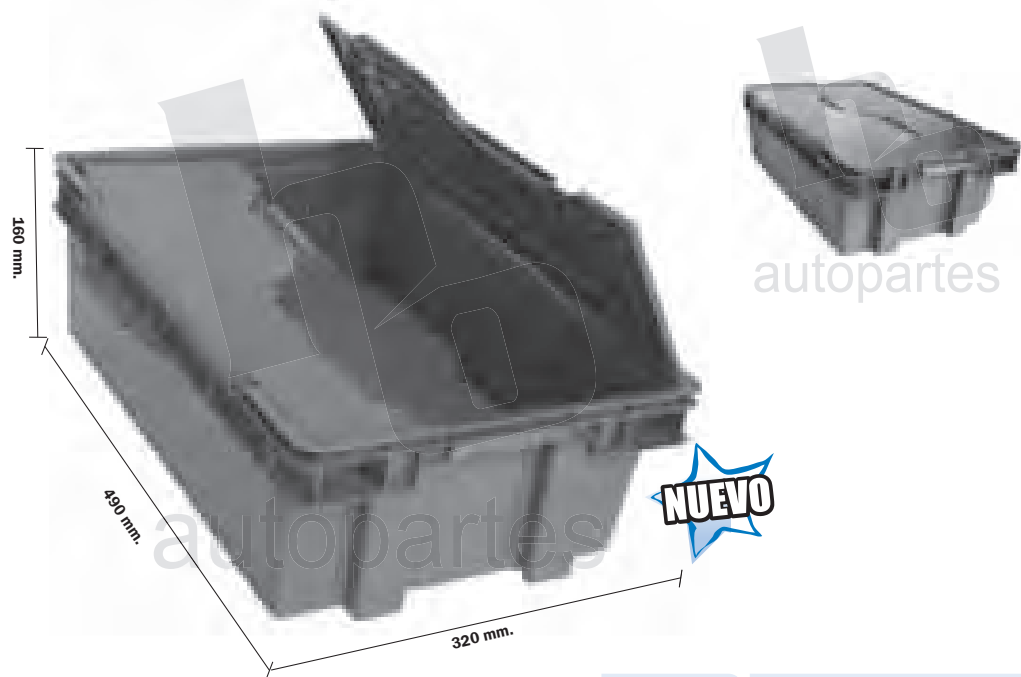

HO-CP02

CAJA CON TAPA CHICA

MEDIDAS: 490 X 320 X 160 mm.
PESO: 1,093 G.

HO-CP03

CAJA CON TAPA SEMICALADA CHICA