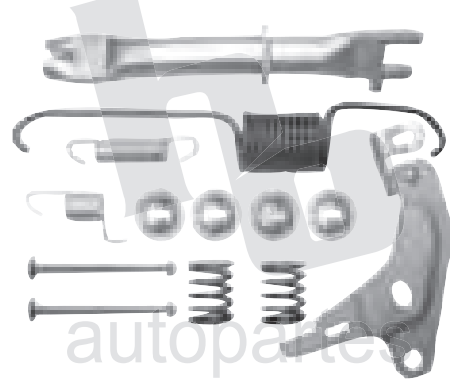

**KIT PARA FRENO DE (1) TAMBOR R Ó L
TOYOTA HIACE (06-07)
BALATA 2W61 FT015**

HO-KT614R

K.P.C.10

HO-KT614L