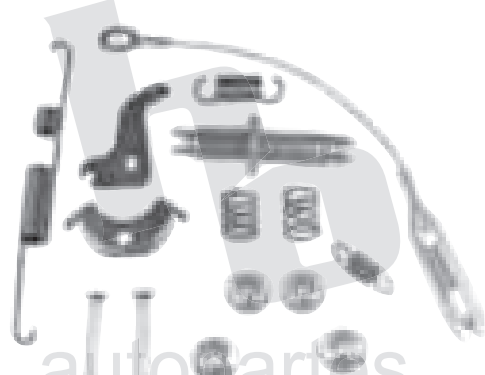

KIT PARA FRENO DE (1) TAMBOR R Ó L
TOYOTA CRESSIDA (74-80), TOYOTA HILUX (79-84)
BALATA 8089 407

HO-KT603R

K.P.C. 10

HO-KT603L