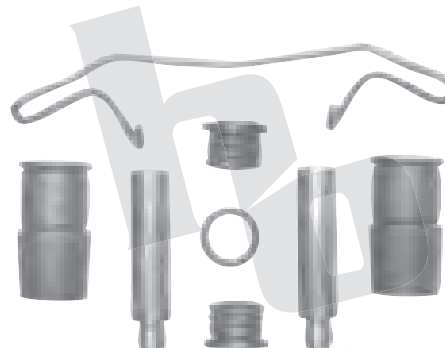

autopartes
KIT DE CALIPER (1) RUEDA TRASERA
MAZDA 3, MAZDA 5 (05-07)
BALATA 7957 D-973

HO-KC613C

K.P.C.10