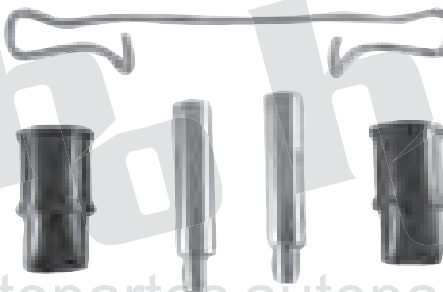

HO-KC406

K.P.C. 10

**KIT DE CALIPER (1) RUEDA TRASERA**  
**JEEP GRAND CHEROKEE (99-04)**  
**BALATA: 7661 D-791,**  
**MINI COOPER (02-06)**  
**BALATA: 7842 D-1060, 7842 D-940**

01800-1HUANTE