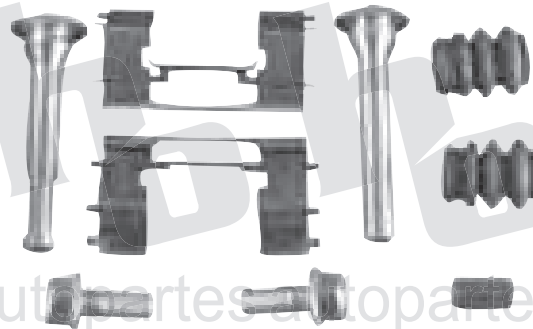

KIT DE CALIPER (1) RUEDA DELANTERA:
CHRYSLER PACIFICA (04-07)
BALATA: 7898 D-997

HO-KC426

K.P.C.10