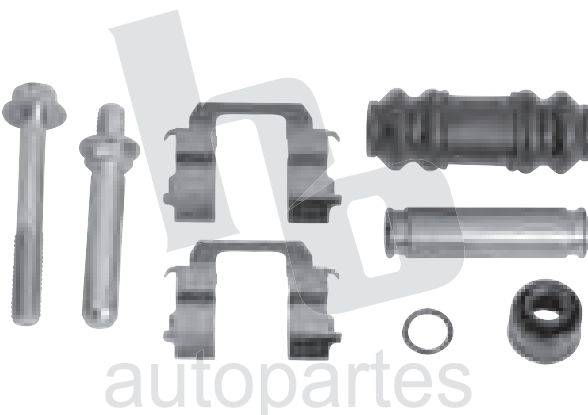

KIT DE CALIPER (1) RUEDA TRASERA:
ISUZU AMIGO (90-92), PICK-UP 2WD, 4WD (88-95),
TROOPER II (88-99) BALATA: 7287 D-398

HO-KC604

K.P.C.10