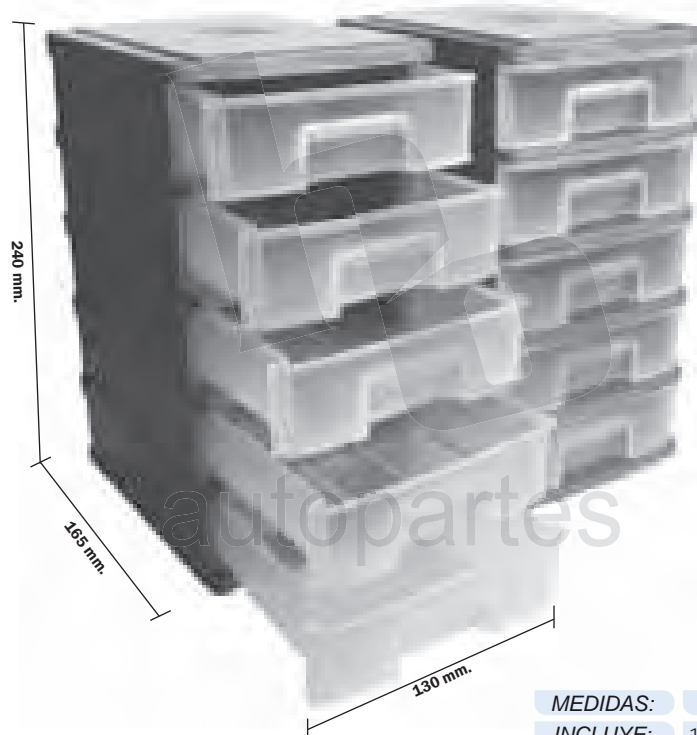

# KIT DE CAJAS

HO-CP01

CAJA GRANDE # 1

**MEDIDAS:** 590 X 385 X 140 mm.  
**PESO:** 1,161 G.

HO-KG1

KIT DE CAJAS CHICA

**MEDIDAS:** 165 X 240 X 130 mm.  
**INCLUYE:** 10 CAJAS, 4 TAPAS Y SEPARADORES

01800-1HUANTE