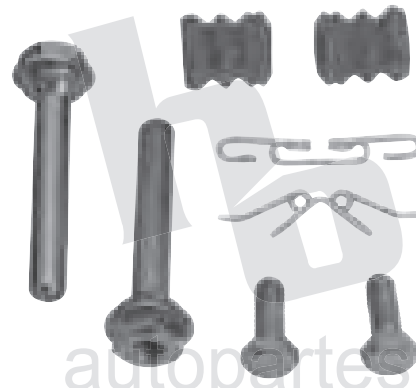

**KIT DE CALIPER (1) RUEDA DELANTERA Y TRASERA
MERCEDES BENZ SPRINTER CALIPER WABCO (02-06)
BALATA 7848 D-949, D-1136**

HO-KC1102

K.P.C.10