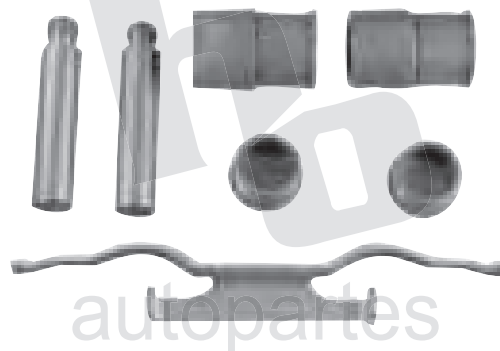

KIT DE CALIPER (1) RUEDA DELANTERA
FORD ESCAPE (04-06), MERCURY MARINER (05)
BALATA: 7950 D-1047.

HO-KC338

K.P.C. 1