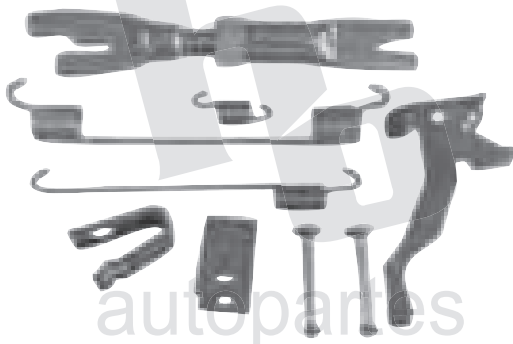

KIT PARA FRENO DE (1) TAMBOR R Ó L
DODGE NEON RIN 13" (94-98)
BALATA 1473 S689

HO-KT107R *K.P.C.1* HO-KT107L