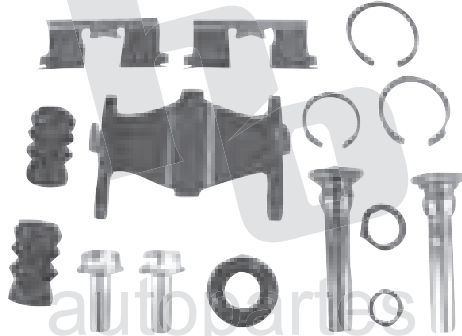

01800-1HUANTE

\*K.C.= KITS DE CALIPER \*K.P.C.= KITS POR CAJA

CATÁLOGO HO 2009

153

HO-KC514

K.P.C.10

**KIT DE CALIPER (1) RUEDA TRASERA**  
NISSAN SENTRA (01-05)  
BALATA: 7533 D-540

HO-KC515