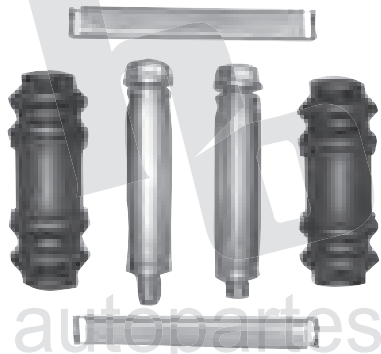

KIT DE CALIPER (1) RUEDA TRASERA
CHRYSLER PACIFICA (04-07)
BALATA: 7899 D-998

HO-KC427

K.P.C.10