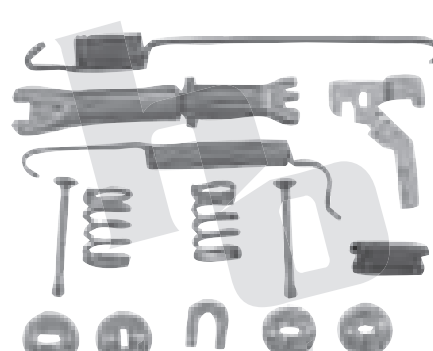

KIT PARA FRENO DE (1) TAMBOR R Ó L
FORD WINDSTAR (95-02) BALATA 1452 S665,
TOYOTA SIENNA (98-03) BALATA 1500 S729

HO-KT319R

K.P.C.10

HO-KT319L