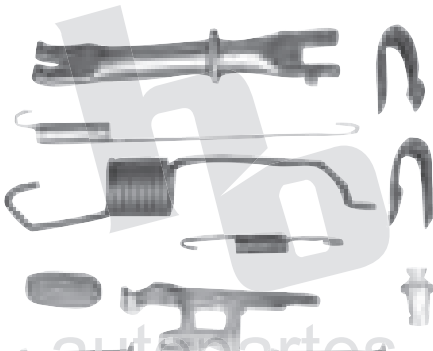

KIT PARA FRENO DE (1) TAMBOR R Ó L
FORD ESCAPE (01-04)
BALATA 1524 S760

HO-KT322R

K.P.C.10

HO-KT322L