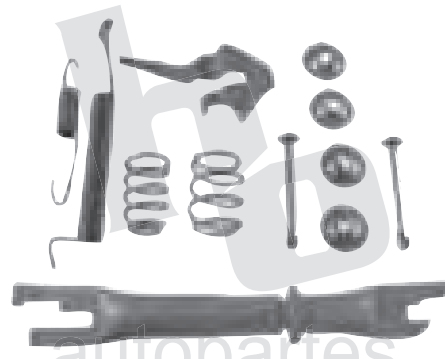

KIT PARA FRENO DE (1) TAMBOR R Ó L
BUICK CENTURY (91-96), CHEVROLET MALIBU (97-00),
OLDSMOBILE CUTLASS (91-96),
EUROSPORT (88-96), SILHOUETTE (94-95)
BALATA 1487 S636, 1486 S720

HO-KT208R

K.P.C.10

HO-KT208L