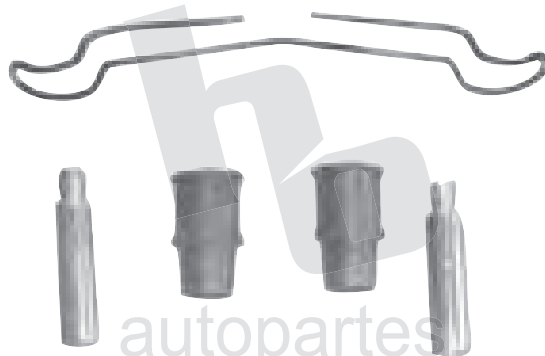

**KIT DE CALIPER (1) RUEDA DELANTERA  
CHEVROLET ASTRA CON FRENOS ABS (00-07),  
ZAFIRA (02-07) BALATA: 768X F-185.**

HO-KC224

K.P.C. 10

**KIT DE CALIPER (1) RUEDA DELANTERA  
CHEVROLET ASTRA STD (00-07)**  
BALATA: 766X F-186