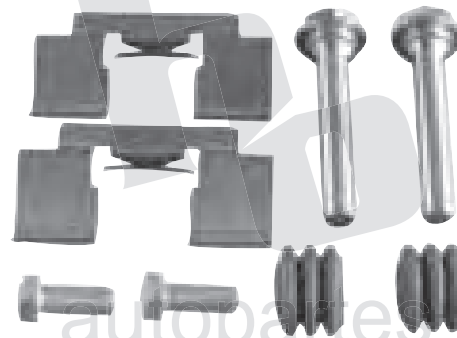

HO-KC806

K.P.C.10

**KIT DE CALIPER (1) RUEDA TRASERA**  
SAAB SERIE 9-5 (00-07)  
BALATA 7737 D-763

HO-KC807

K.P.C.10

**KIT DE CALIPER (1) RUEDA DELANTERA**  
RENAULT CLIO SPORT (06-07), MEGANE (01-05),  
SCENIC (01-04) BALATA 7Y01 D-207