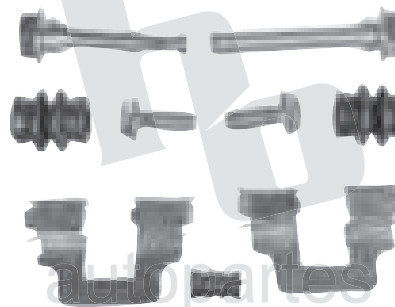

HO-KC225

K.P.C. 10

**KIT DE CALIPER (1) RUEDA TRASERA  
CHEVROLET ASTRA (02-07)  
ZAFIRA COMFORT (02-07) BALATA: 778X F-202.**

01800-1HUANTE

\*K.C. = KITS DE CALIPER \*K.P.C. = KITS POR CAJA

CATÁLOGO HO 2009