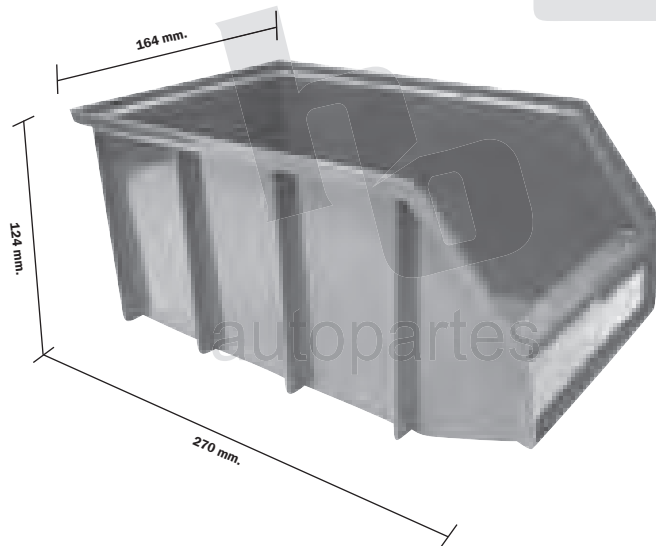

MEDIDAS: 215 X 122 X 100 mm.
PESO: 154 G.

HO-G003

GAVETA # 3