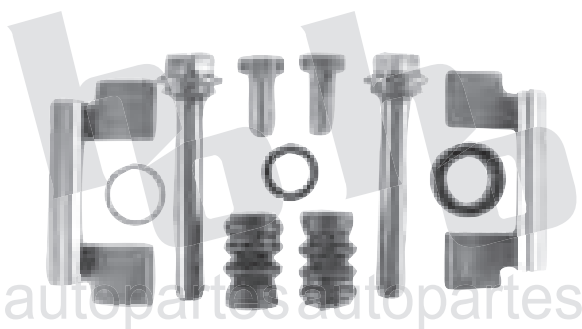

KIT DE CALIPER (1) RUEDA TRASERA
CON FRENO DE DISCO:
FORD TAURUS (91-94), THUNDERBIRD (93),
MERCURY COUGAR XR7 (89-92)
BALATA: 7239 D-347, D-545.

HO-KC309

K.P.C. 10