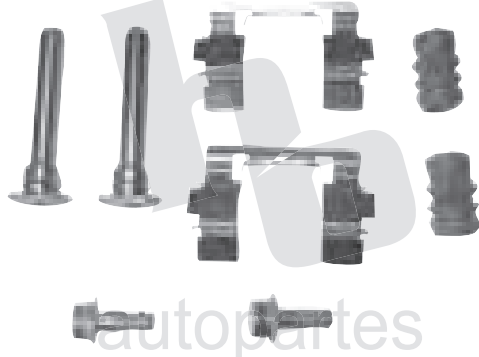

HO-KC226

K.P.C. 10

**KIT DE CALIPER (1) RUEDA DELANTERA
CHEVROLET EQUINOX (04-07)**
BALATA: 7794 D-913

HO-KC227

K.P.C. 10