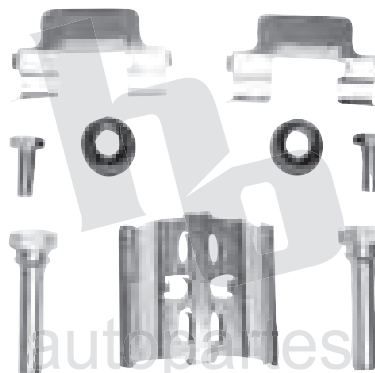

# KITS DE CALIPER

HO-KC220

K.P.C. 10

**KIT DE CALIPER (1) RUEDA DELANTERA  
CHEVROLET CORVETTE (97-06)**  
BALATA: 7599 D-731

HO-KC221

K.P.C. 5

**KIT DE CALIPER (1) RUEDA TRASERA  
CHEVROLET CORVETTE (97-06)**  
BALATA: 7600 D-732