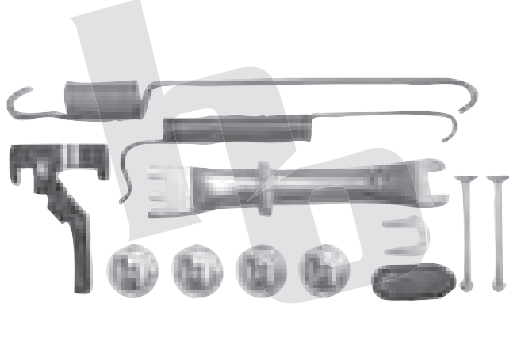

KIT PARA FRENO DE (1) TAMBOR R Ó L
CHEVROLET EQUINOX (04-07)
BALATA 1500 S780

HO-KT224R *K.P.C.10* HO-KT224L