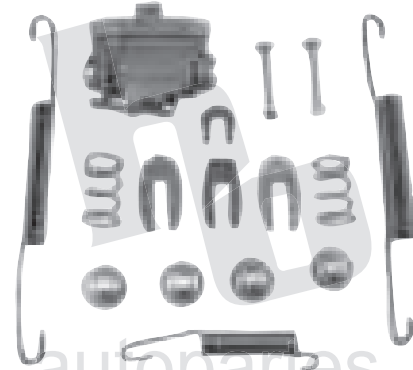

# KITS PARA FRENO DE TAMBOR

HO-KT332R

K.P.C.10

HO-KT332L

**KIT PARA FRENO (1) TAMBOR R Ó L**  
**FORD ECOSPORT, FIESTA (05-07)**  
 BALATA 2X99 FT1010

HO-KT401R

K.P.C.10

HO-KT401L