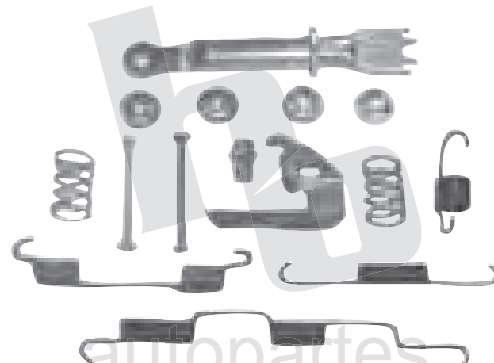

# KITS PARA FRENO DE TAMBOR

HO-KT604R

K.P.C.1

HO-KT604L

**KIT PARA FRENO DE (1) TAMBOR R Ó L  
TOYOTA COASTER (95-03)  
BALATA 2X60**

HO-KT605R

K.P.C.10

HO-KT605L