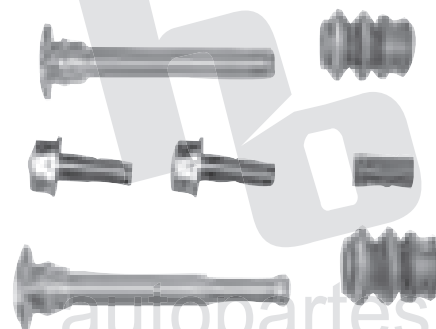

HO-KC335

K.P.C. 10

**KIT DE CALIPER (1) RUEDA DELANTERA**  
**FORD COURIER, FIESTA, IKON (01-05)**  
**BALATA: 75X6 F-093**

HO-KC336

K.P.C. 10

**KIT DE CALIPER (1) RUEDA DELANTERA Y TRASERA:**  
**FORD MONDEO (02-05)**  
**BALATA: 7789 D-910, 7790 D-911**