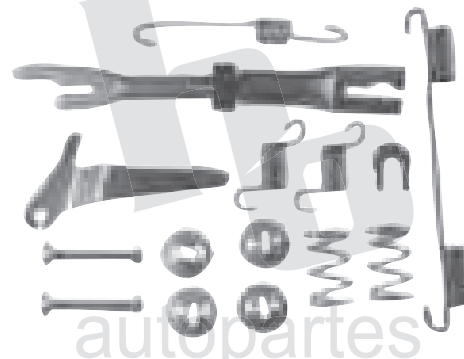

KIT PARA FRENO DE (1) TAMBOR R Ó L
CHRYSLER GRAND VOYAGER (98-00), SHADOW,
SPIRIT (94-95), DODGE CARAVAN (90-96),
INTREPID (93-97) BALATA 1456 S657

01800-1HUANTE