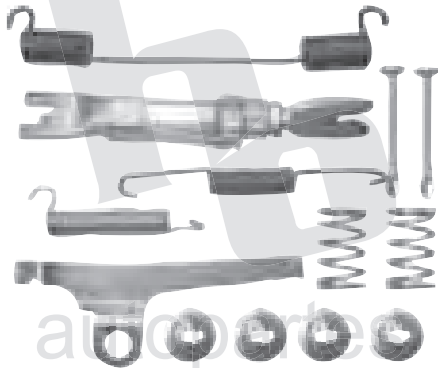

KIT PARA FRENO DE (1) TAMBOR R Ó L
NISSAN TSUBAME (92-03)
BALATA 1381 575, 1381 607

HO-KT412R

K.P.C. 10

HO-KT412L