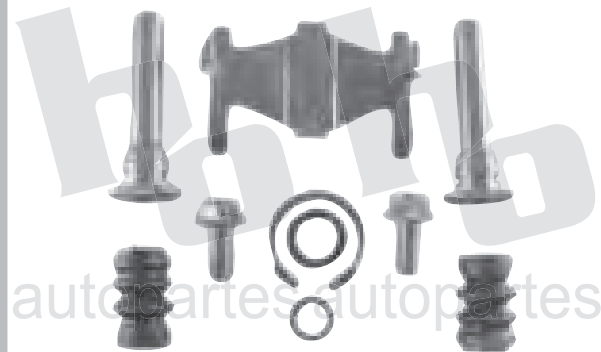

HO-KC503

K.P.C. 10

**KIT DE CALIPER (1) RUEDA DELANTERA**  
**NISSAN 200SX (95-98), LUCINO GSR (96-00)**  
**SENTRA SR20 2.0L (91-99) BALATA: 7546 D-668**

HO-KC504

K.P.C. 10

**KIT DE CALIPER (1) RUEDA TRASERA**  
**NISSAN 200SX (95-98), LUCINO GSR (96-00),**  
**SENTRA GSX (98-00) SENTRA (07) BALATA: 7547 D-669**