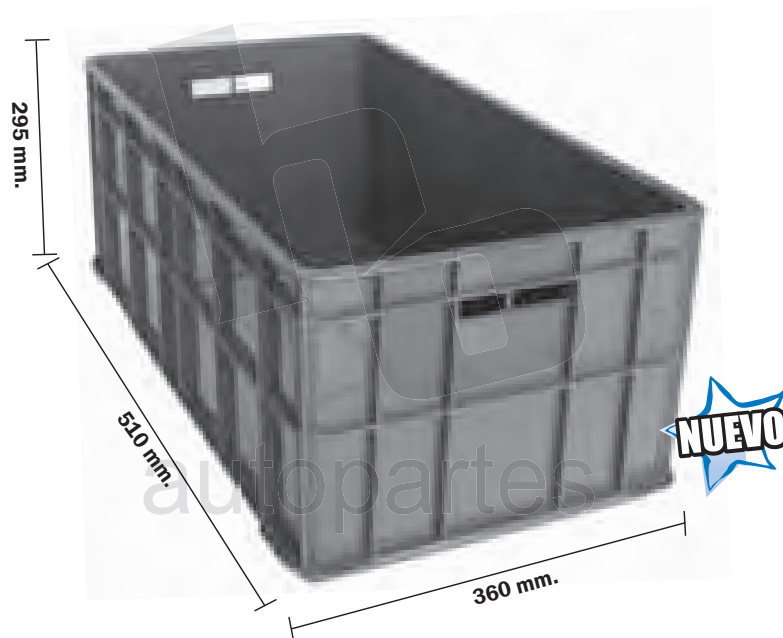

HO-CP04

CANASTA CERRADA

MEDIDAS: 510 X 360 X 295 mm.
PESO: 1,925 G.

HO-CP05

CANASTA SEMICALADA