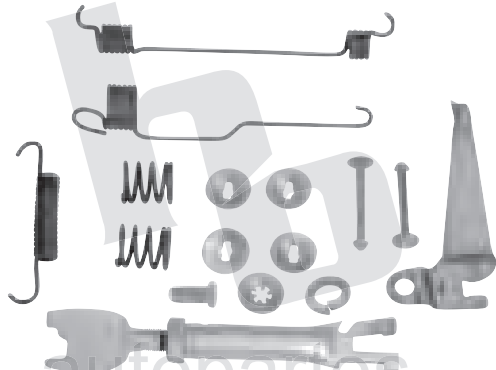

# KITS PARA FRENO DE TAMBOR

HO-KT332R

K.P.C.10

HO-KT332L

**KIT PARA FRENO (1) TAMBOR R Ó L**  
**FORD ECOSPORT, FIESTA (05-07)**  
 BALATA 2X99 FT1010

HO-KT401R

K.P.C.10

HO-KT401L