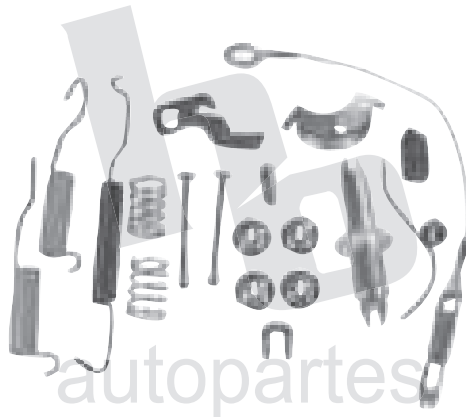

HO-KT113R

K.P.C.10

HO-KT113L

KIT PARA FRENO DE (1) TAMBOR R Ó L  
JEEP CHEROKEE (90-91), GRAND CHEROKEE (92-94),  
LIBERTY (02) BALATA 2174TT 670, 2174TT S774

HO-KT117R

K.P.C.10

HO-KT117L

KIT PARA FRENO DE (1) TAMBOR R Ó L  
DODGE DAKOTA (87-99)  
BALATA 2089 T-455