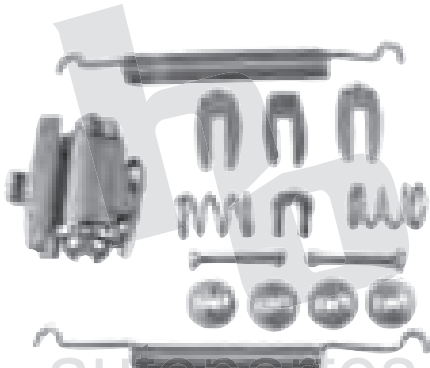

KIT PARA FRENO DE (1) TAMBOR R Ó L
NISSAN PICK-UP USA (78-81)
BALATA 8123-406

HO-KT405R

K.P.C.10

HO-KT405L