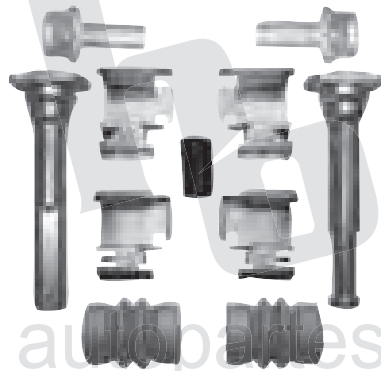

K.P.C.10

**KIT DE CALIPER (1) RUEDA DELANTERA**  
FORD FIVE HUNDRED, MONDEO (06-07),  
MERCURY MONTEGO (04-06) BALATA: 7975 D-1070

HO-KC353

K.P.C.10

**KIT DE CALIPER (1) RUEDA TRASERA:**  
FORD FIVE HUNDRED, MONDEO (06-07),  
MERCURY MONTEGO (04-05) BALATA: 7976 D-1071