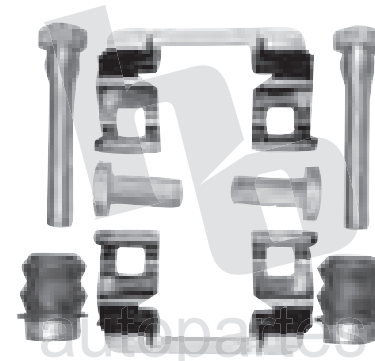

KIT DE CALIPER (1) RUEDA DELANTERA
CADILLAC ESCALADE (07), CHEVROLET SILVERADO
1500 (05-07), TAHOE (07), GMC SIERRA 1500 (05-06), YU-
KON (07) BALATA: 7997 D-1092.

01800-1HUANTE

*K.C. = KITS DE CALIPER *K.P.C. = KITS POR CAJA

CATÁLOGO HO 2009

131