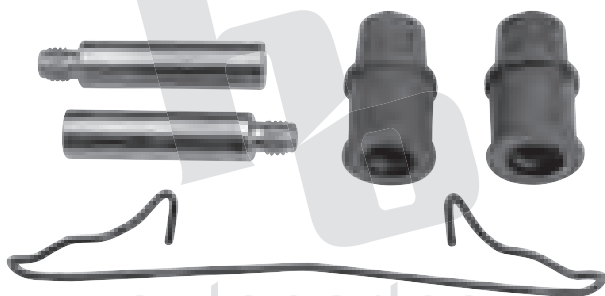

K.P.C.10

**KIT DE CALIPER (1)**  
**RUEDA DELANTERA**  
**KIA SEPHIA (93-05)**  
 BALATA 7529 D-649

HO-KC906

K.P.C.10

**KIT DE CALIPER (1) RUEDA DELANTERA**  
**KIA SPORTAGE (95-97)**  
 BALATA 7550 D-670