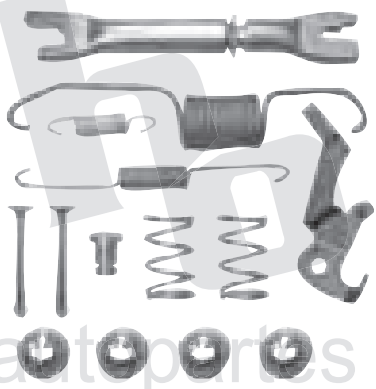

**KIT PARA FRENO DE (1) TAMBOR R Ó L
TOYOTA YARIS (06-07)
BALATA 1621 S-917**

HO-KT613R

K.P.C.10

HO-KT613L