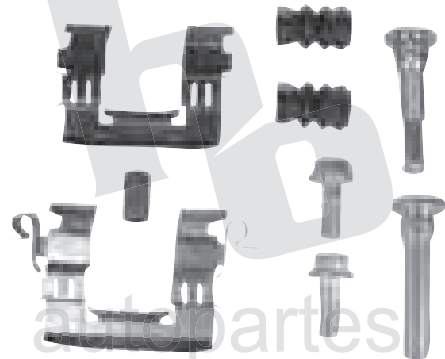

KITS DE CALIPER

HO-KC508

K.P.C.10

KIT DE CALIPER (1) RUEDA DELANTERA
NISSAN ALTIMA (02-07), MAXIMA (02-03)
BALATA: 7783 D-815

HO-KC509

K.P.C.10