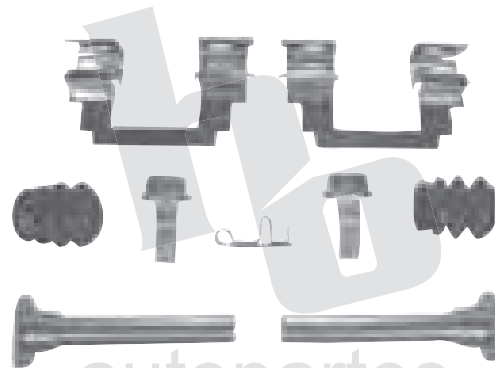

KIT DE CALIPER (1) RUEDA DELANTERA
TOYOTA COROLLA, MATRIX (03-07)
BALATA 7824 D-923

01800-1HUANTE