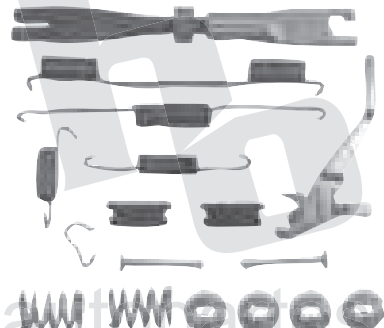

HO-KT109R *K.P.C.10* HO-KT109L

KIT PARA FRENO DE (1) TAMBOR R Ó L  
 DODGE STRATUS (95-98)  
 BALATA 1481 S698

01800-1HUANTE

HO-KT112R

K.P.C.1

HO-KT112L

KIT PARA FRENO DE (1) TAMBOR R Ó L  
CHRYSLER GRAND VOYAGER (01-02),  
TOWN & COUNTRY (97-01), VOYAGER 01-03  
BALATA 1465ATT-714