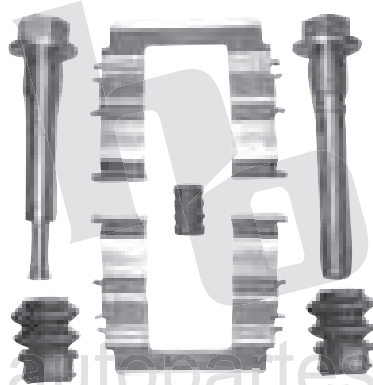

KIT DE CALIPER (1) RUEDA DELANTERA
KIA RIO (03-05) BALATA 7767 D-889

HO-KC905

K.P.C.10