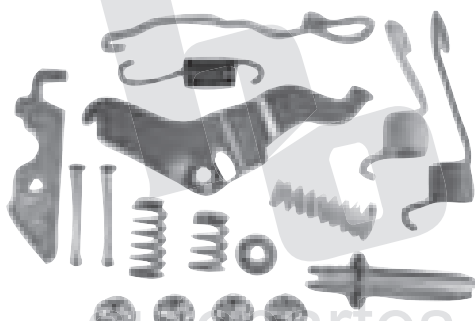

KIT PARA FRENO DE (1) TAMBOR R Ó L
DODGE RAM 1500 (99-00)
BALATA 2134 BTT S652

HO-KT109R *K.P.C.10* HO-KT109L