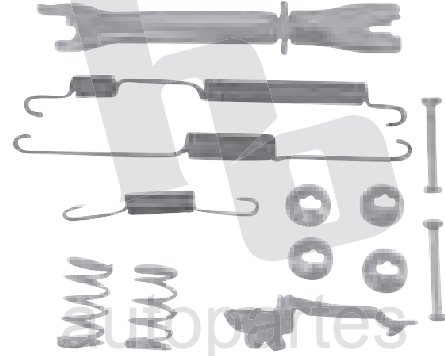

KIT PARA FRENO DE (1) TAMBOR R Ó L
HYUNDAI ELANTRA (92-95)
BALATA 1448 S661

HO-KT504R

K.P.C.10

HO-KT504L