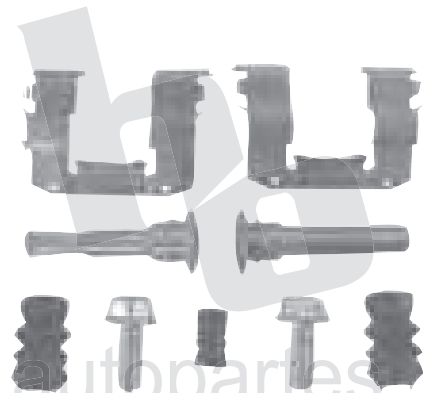

KITS DE CALIPER

HO-KC608

K.P.C. 10

KIT DE CALIPER (1) RUEDA DELANTERA
HYUNDAI ELANTRA (91-93) SONATA (89-98),
TIBURON (97-00) BALATA: 7329 D-449

HO-KC609

K.P.C. 10