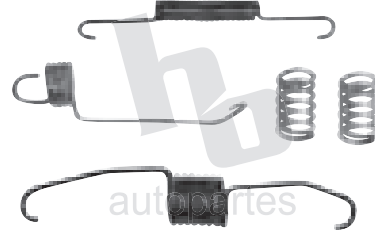

JR-1208

BALATAS  
13X0 FT003

N.E. 1

CHEVROLET CHEVY MONZA 94-00

JR-1209L

BALATAS  
8428 951 2X64 FT001

N.E. 1

CHEVROLET CHEVY PICK-UP IZQUIERDO 99-02