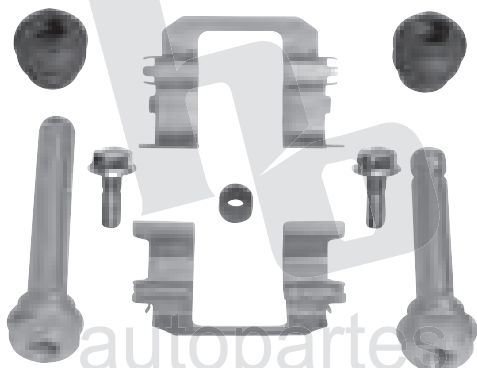

KITS DE CALIPER

HO-KC907

K.P.C. 10

**KIT DE CALIPER (1)
RUEDA DELANTERA
HYUNDAI TUCSON (04-07)
BALATA 7990 D-924**

HO-KC908

K.P.C. 10