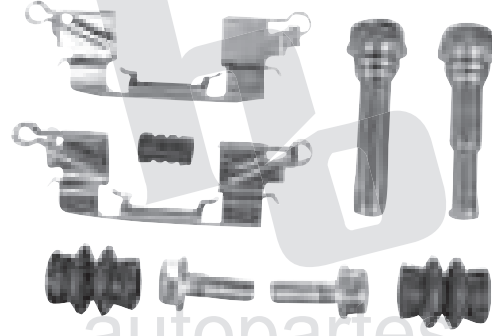

KIT DE CALIPER (1) RUEDA DELANTERA
NISSAN MAXIMA (03-07), MURANO (03-07)
BALATA: 7870 D-969

HO-KC516

K.P.C.10