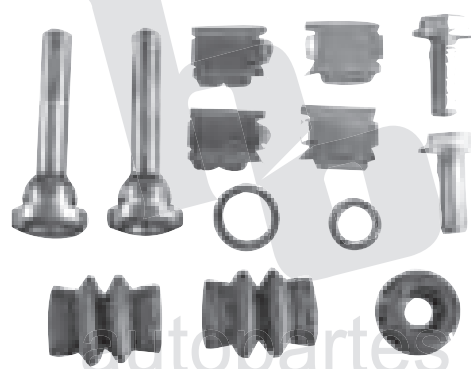

KIT DE CALIPER (1) RUEDA DELANTERA
FORD FREESTAR (04-07), MONTEREY (06)
BALATA: 7926 D-1021

01800-1HUANTE

*K.C.= KITS DE CALIPER *K.P.C.= KITS POR CAJA

CATÁLOGO HO 2009

141