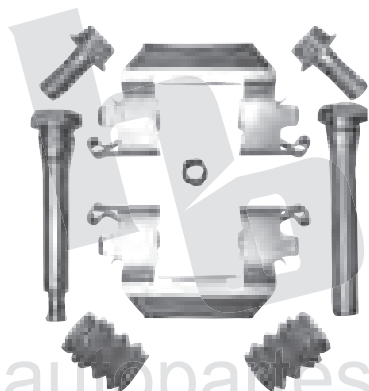

01800-1HUANTE

HO-KC713A

K.P.C.10

**KIT DE CALIPER (1) RUEDA DELANTERA**  
HONDA CRV (06-07), ODYSSEY (05-07)  
BALATA 7994 D-1089

HO-KC714

K.P.C.10

**KIT DE CALIPER (1) RUEDA DELANTERA**  
HONDA ACCORD 4 cil. (03-07),  
HYBRID (05) BALATA 7795 D-958