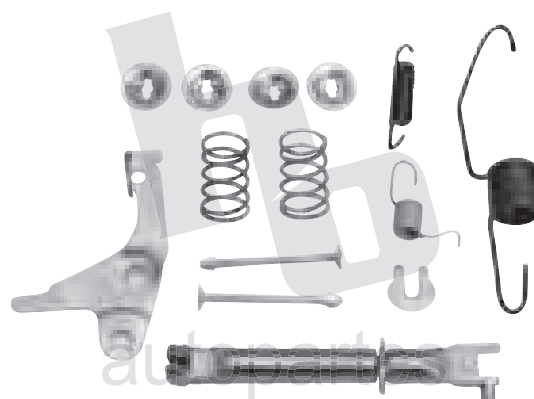

**KIT PARA FRENO (1) TAMBOR R Ó L
TOYOTA COROLLA (87-97)
BALATA 8105 551**

01800-1HUANTE