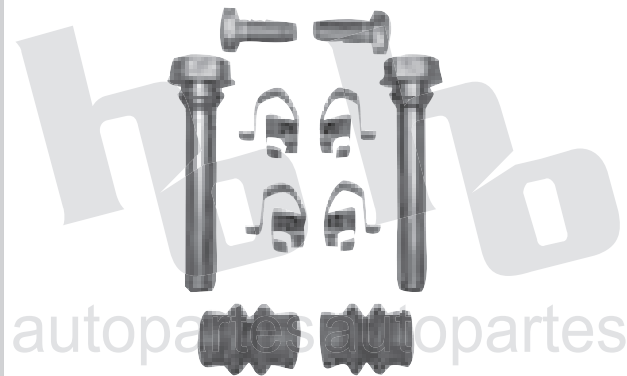

KIT DE CALIPER (1) RUEDA DELANTERA
CHRYSLER ASPEN 07 DODGE DAKOTA (05-07),
DURANGO (07), RAM 1500 PICK-UP (06-07)
BALATA: 7991 D-1084

HO-KC432

K.P.C.10