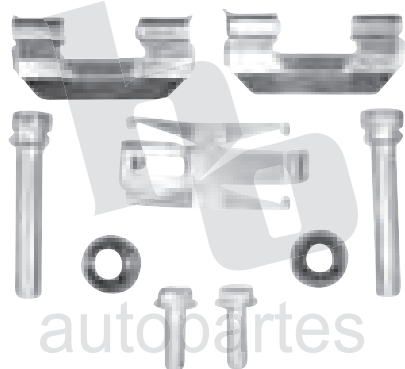

KITS DE CALIPER

HO-KC210

K.P.C. 10

KIT DE CALIPER (1) RUEDA DELANTERA
CHEVROLET MALIBU (97-06), OLDSMOBILE CUTLASS
(98-99), PONTIAC GRAND AM (99-02)
BALATAS: 7594 D-727, 7620 D-752, 7735 D-752.

HO-KC211

K.P.C. 10