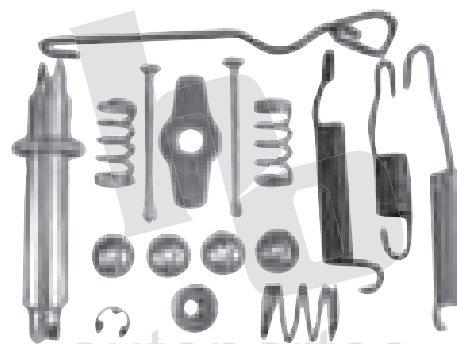

KIT PARA FRENO DE (1) TAMBOR R Ó L
CHEVROLET C-30 MICROBUS (90-96), SUBURBAN
1500-2500-4000, GMC SIERRA 2500, 3500, DODGE RAM
CHARGER 2500, 3500, 4000, (94-02)
BALATA 2042BT S655, 2157AT S656

HO-KT204R

K.P.C.10

HO-KT204L