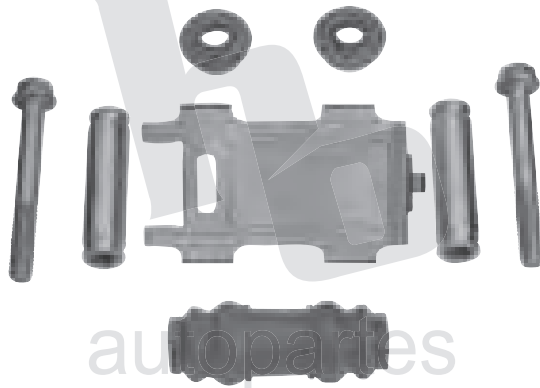

HO-KC1100

K.P.C.10

**KIT DE CALIPER (1) RUEDA DELANTERA Y TRASERA
MERCEDES BENZ SPRINTER CALIPER BOSCH (02-06),
SPRINTER CARGO VAN (02-06) BALATA 7848 D-949**

HO-KC1101

K.P.C.10