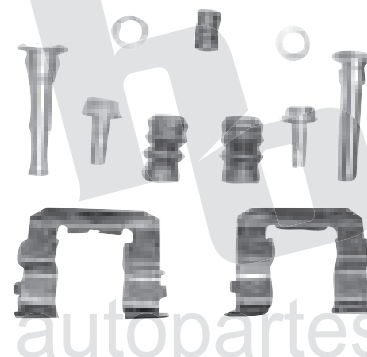

KIT DE CALIPER (1) RUEDA DELANTERA
NISSAN 240 SX (97-99), SENTRA (00-05)
BALATA: 7342 D-485, 7342 D462

01800-1HUANTE

*K.C.= KITS DE CALIPER *K.P.C.= KITS POR CAJA

CATÁLOGO HO 2009

153