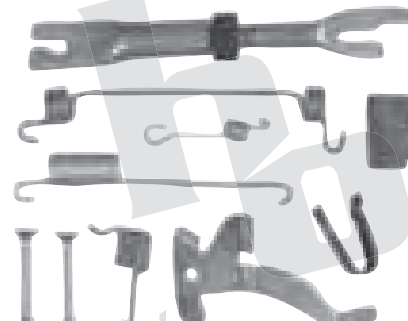

KIT PARA FRENO DE (1) TAMBOR R Ó L
DODGE STRATUS (95-98)
BALATA 1481 S698

01800-1HUANTE