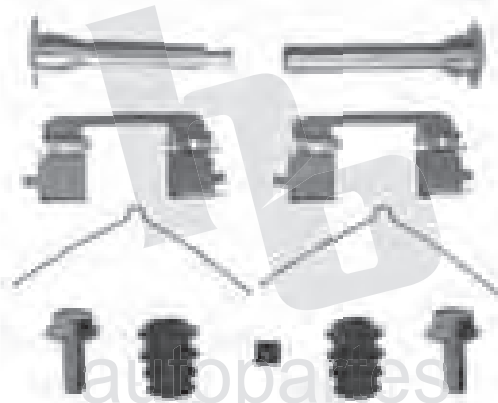

HO-KC721

K.P.C. 10

NUEVO

KIT DE CALIPER (1) RUEDA DELANTERA
HONDA CRV (06) BALATA 7795 D914

HO-KC722

K.P.C. 10

NUEVO