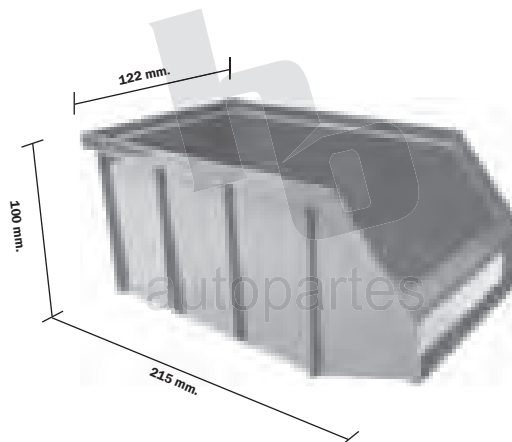

# GAVETAS

HO-G001

GAVETA # 1

MEDIDAS: 163 X 103 X 75 mm.  
PESO: 92 G.

HO-G002

GAVETA # 2

MEDIDAS: 215 X 122 X 100 mm.  
PESO: 154 G.

HO-G003