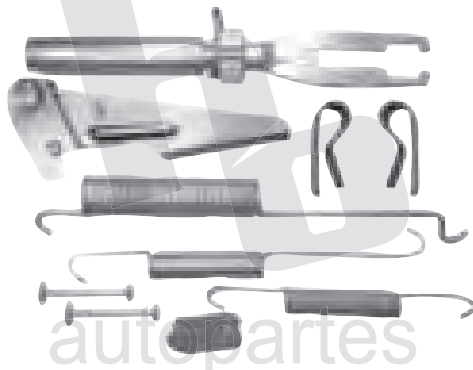

HO-K118R

K.P.C.10

HO-K118L

KIT PARA FRENO DE ESTACIONAMIENTO R Ó L  
JEEP GRAND CHEROKEE 94-02  
BALATA 1484 S700

HO-KT125R

K.P.C.10

HO-KT125L

KIT PARA FRENO DE (1) TAMBOR R Ó L  
DODGE DAKOTA (05-06)  
BALATA 1582 S853