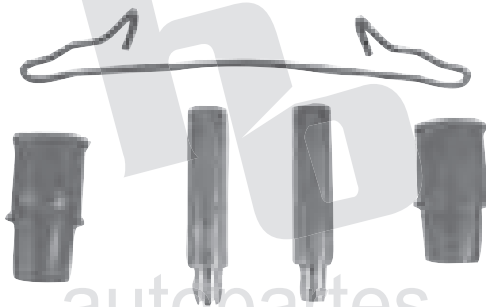

HO-KC806

K.P.C.10

**KIT DE CALIPER (1) RUEDA TRASERA**  
SAAB SERIE 9-5 (00-07)  
BALATA 7737 D-763

HO-KC807

K.P.C.10

**KIT DE CALIPER (1) RUEDA DELANTERA**  
RENAULT CLIO SPORT (06-07), MEGANE (01-05),  
SCENIC (01-04) BALATA 7Y01 D-207