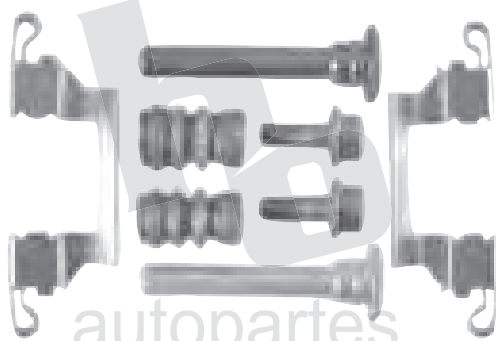

KIT DE CALIPER (1) RUEDA TRASERA
FORD EXCURSION (00-05), F-250 (98-02),
F-350 (98-00), SUPER DUTY (00-05)
BALATA: 7626 D-757.

HO-KC315

K.P.C. 5