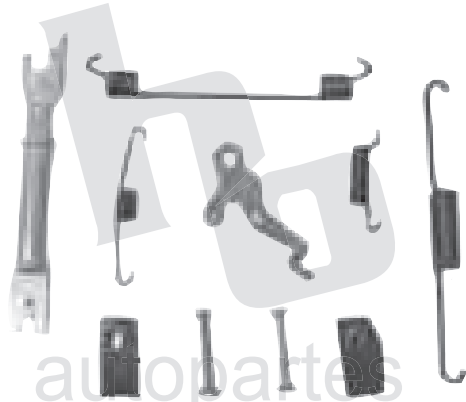

KITS PARA FRENO DE TAMBOR

HO-KT212R *K.P.C.10* HO-KT212L

KIT PARA FRENO DE (1) DE TAMBOR R Ó L
GEO TRACKER (03-04)
BALATA 1492 S711

HO-KT215R *K.P.C.10* HO-KT215L