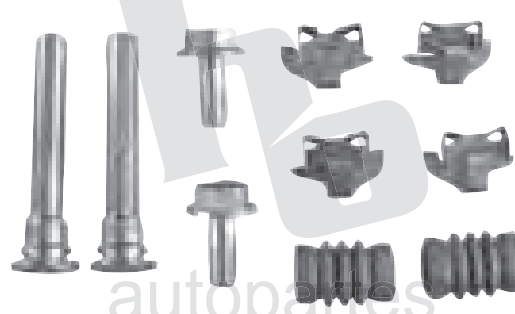

KIT DE CALIPER (1) RUEDA DELANTERA
FORD F-250, F-350 (05-06)
BALATA: 7974 D-1069

01800-1HUANTE