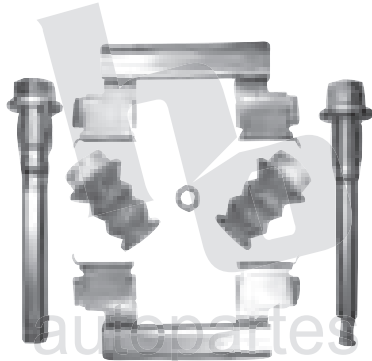

**KIT DE CALIPER (1) RUEDA DELANTERA
CHEVROLET UPLANDER (05-07), PONTIAC MONTANA
SV6 Y SV6 3.5** BALATA: 7980 D-1075.

HO-KC228

K.P.C. 10