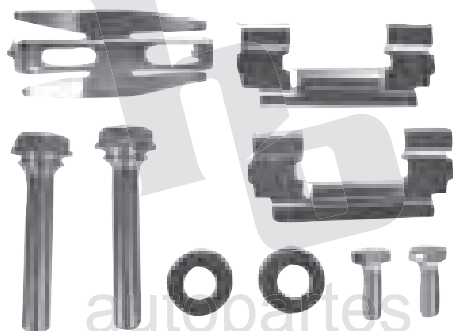

KITS DE CALIPER

HO-KC220

K.P.C. 10

**KIT DE CALIPER (1) RUEDA DELANTERA
CHEVROLET CORVETTE (97-06)**
BALATA: 7599 D-731

HO-KC221

K.P.C. 5