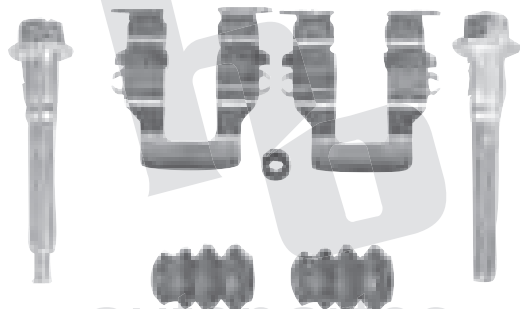

KITS DE CALIPER

HO-KC615

K.P.C. 10

KIT DE CALIPER (1) RUEDA TRASERA
MITSUBISHI ECLIPSE (01-06),
GALANT (01-07) BALATA 7272 D-383

HO-KC615A

K.P.C. 10