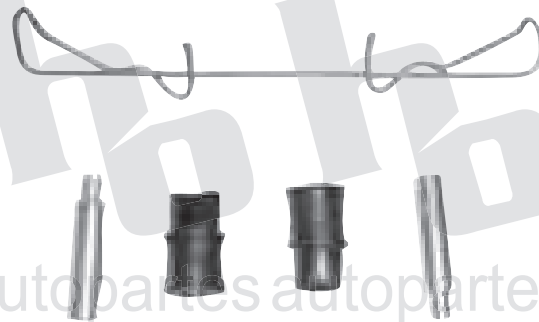

KIT DE CALIPER (1) RUEDA DELANTERA:
DODGE DAKOTA (93-98)
BALATA: 7410 D-593

HO-KC420

K.P.C. 10