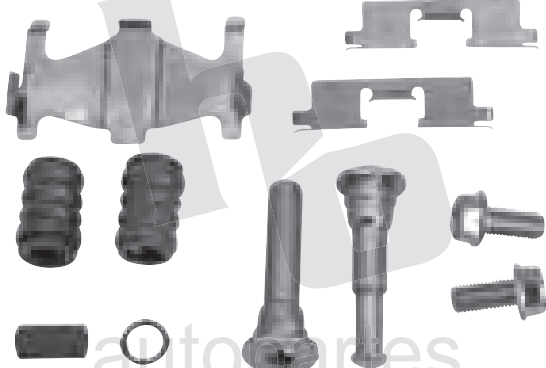

HO-KC900A

K.P.C. 10

**KIT DE CALIPER (1) RUEDA TRASERA**  
 SUZUKI SWIFT (89-94)  
 BALATA 7180 D-277

HO-KC900B

K.P.C. 10

**KIT DE CALIPER (1) RUEDA DELANTERA**  
 SUZUKI JIMMY, SAMURAI (89-94)  
 BALATA 7250 D-444