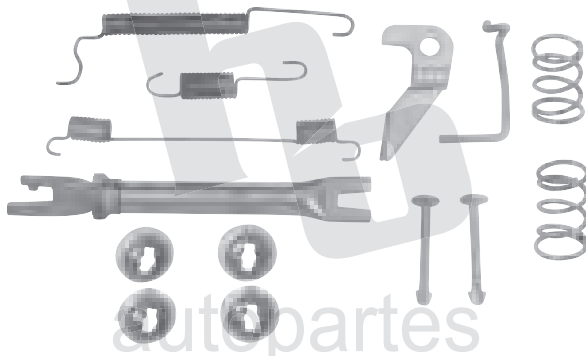

HO-KT225R

K.P.C. 10

HO-KT225L

KIT PARA FRENO (1) TAMBOR R Ó L
DAEWOO FINO (93-98), DAEWOO TICO (93-98)
BALATA 53200 - 70810 - 000

HO-KT226R

K.P.C. 10

HO-KT226L