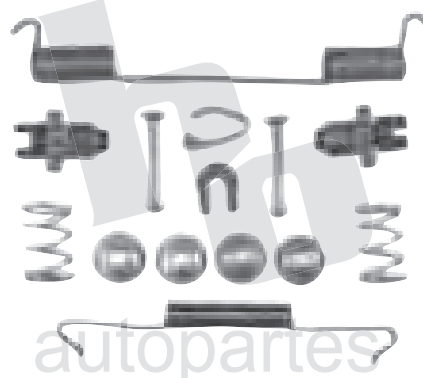

KIT PARA FRENO (1) TAMBOR TRASERO R Ó L
VW COMBI CARAVELLE (74-98)
BALATA 8080-421

HO-KT004

K.P.C.10