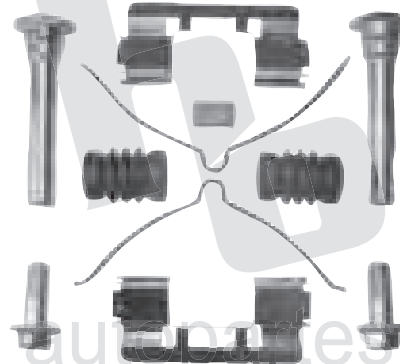

KIT DE CALIPER (1) RUEDA DELANTERA
FORD F-150 (04-07), LOBO (04-07)
BALATA: 7915 D-1011, D-1083

HO-KC343

K.P.C. 10