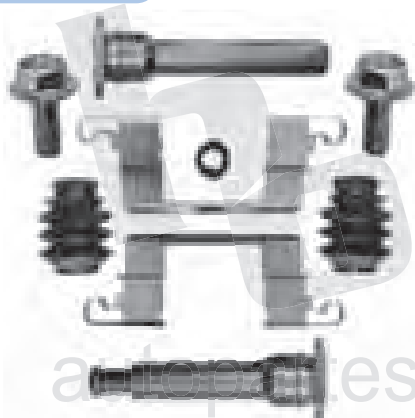

KIT DE CALIPER (1) RUEDA DELANTERA
NISSAN URVAN (02-05)
BALATA: 776X F-198

HO-KC525

K.P.C. 10