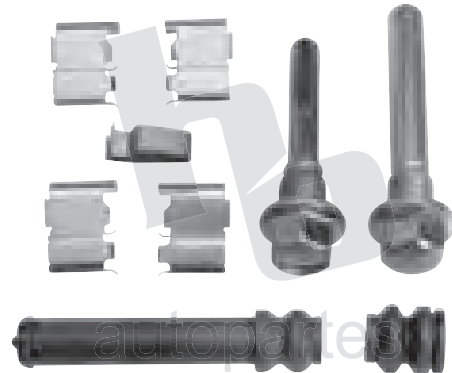

# KITS DE CALIPER

HO-KC357

K.P.C.10

**KIT DE CALIPER (1) RUEDA TRASERA**  
**FORD EXPLORER SPORT TRAC (06-07)**  
 BALATA: 8214 D-1109

HO-KC360

K.P.C.10

**KIT DE CALIPER (1) RUEDA DELANTERA:**  
**FORD EDGE (07), MAZDA CX-7 (07)** BALATA: 8377 D-1258