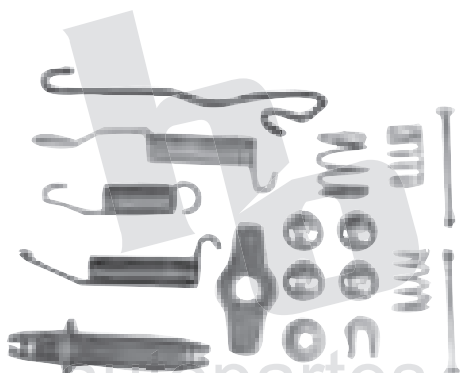

HO-KT201R

K.P.C.10

HO-KT201L

**KIT PARA FRENO DE (1) TAMBOR R Ó L**  
**CHEVROLET CAPRICE (76-82), CHEVELLE (71-86),**  
**CHEVY NOVA (73-83), IMPALA (71-75)**  
**BALATA 2117-242**

HO-KT202R

K.P.C.10

HO-KT202L