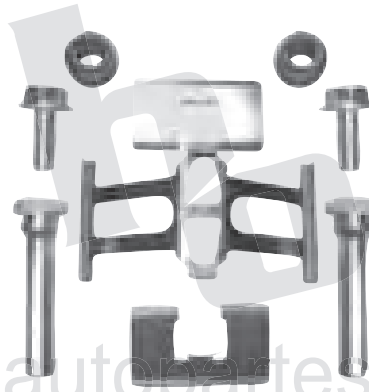

KIT DE CALIPER (1) RUEDA TRASERA
HONDA CRV (05-06)
BALATA 7418 D-1086

HO-KC718

K.P.C.10