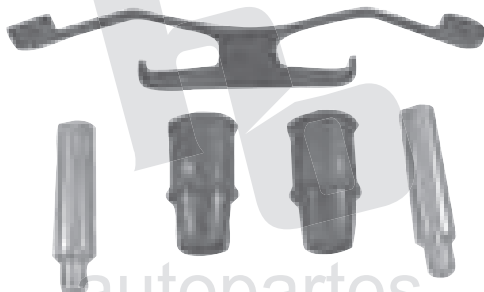

KIT DE CALIPER (1) RUEDA DELANTERA:
CHRYSLER GRAND VOYAGER (01-02), TOWN & COUNTRY
(01-06), DODGE CARAVAN RIN 16" (01-06)
BALATA: 7733 D-857

HO-KC409

K.P.C.10