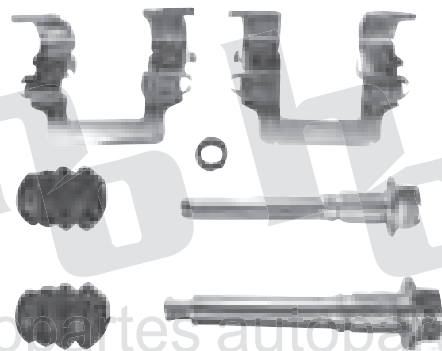

HO-KC417

K.P.C.10

**KIT DE CALIPER (1) RUEDA DELANTERA:**  
**CHRYSLER CIRRUS, COUPE (00-02), SEBRING (95-00),**  
**DODGE STRATUS (00-03) BALATA: 7365 D-484.**

01800-1HUANTE