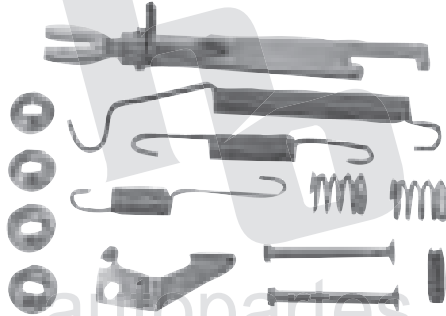

HO-KT408R

K.P.C. 10

HO-KT408L

KIT PARA FRENO DE (1) TAMBOR R Ó L  
NISSAN PLATINA (02-07)  
BALATA 952, 1X20 FT006

HO-KT409R

K.P.C. 10

HO-KT409L

KIT PARA FRENO DE (1) TAMBOR R Ó L  
NISSAN SENTRA USA (87-90)  
BALATA 8106 533