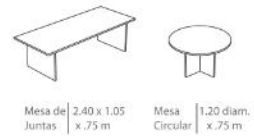

MILLENIUM

MESAS DE JUNTAS

Mesa de Juntas | 2,40 x 1,05 x 75 m

Mesa Circular | 1,20 diam. x 75 m

CREDENZAS

Credenza | 1,52 x .40 x .75 m
1,82 x .40 x .75 m