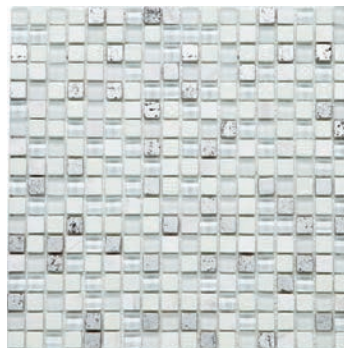

White ZHN3
1.5 X 1.5 cm.
(Malla 30 X 30 cm.)
Blanco Brillante