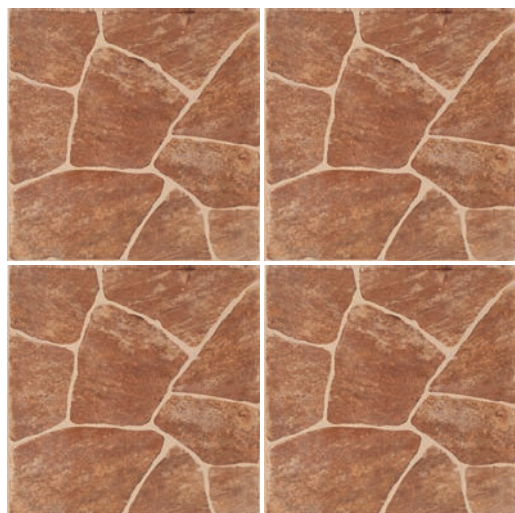

Brown ZFN1 45 X 45 cm.

Almendra