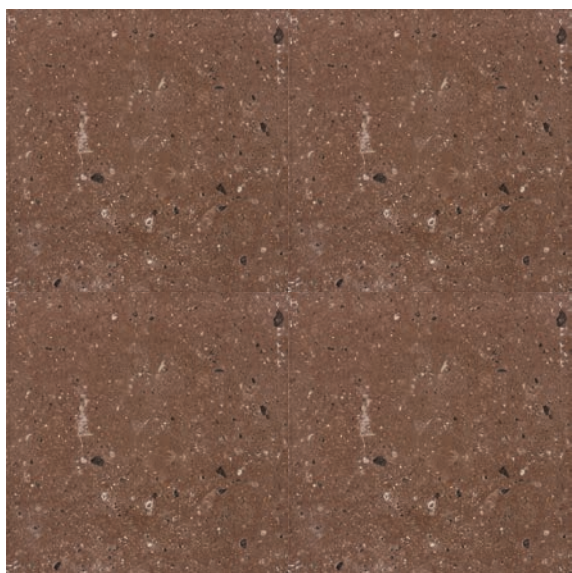

Piso cerámico **Cantera Negro**
45 x 45 cm.
como decorado Cenefa **Cantera**

15 X 30 cm.
Esquina Cantera
15 X 15 cm.

Cantera

Piso Cerámico

Beige ZV20 45 X 45 cm.
Sepia

Café ZV21 45 X 45 cm.
Avellana

Chocolate ZV22 45 X 45 cm.
Chocolate