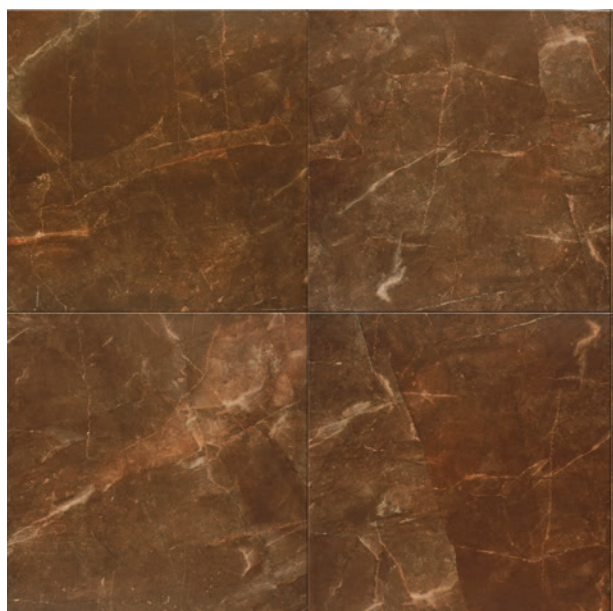

KALI

Kali

Piso Dal-Gres
Kali
Gris Pulpis
60 X 60 cm.

Rectificado en Piso
30 X 60 cm.
Rectificado,
en Muro

Listelo de
Aluminio Espejo
2 X 60 cm.

Gris Pulpis ZD20 60.5 X 60.5 cm.
60 X 60 cm. Rectificado 45 X 45 cm. Mocha