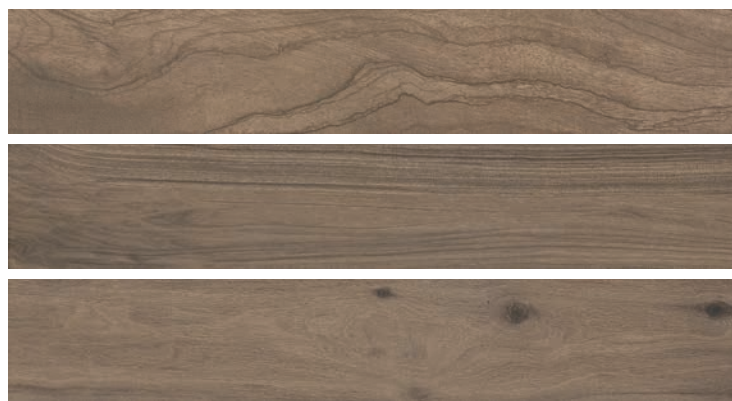

Brown ZU83
15 X 90 cm. rectificado

Chocolate