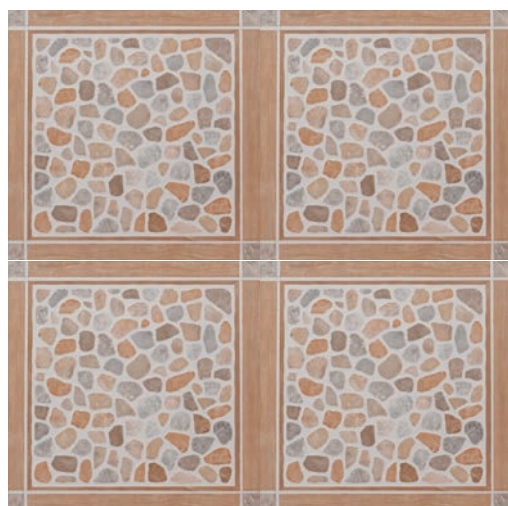

Multicolor ZFJ1 33 X 33 cm.

Blanco Antiguo