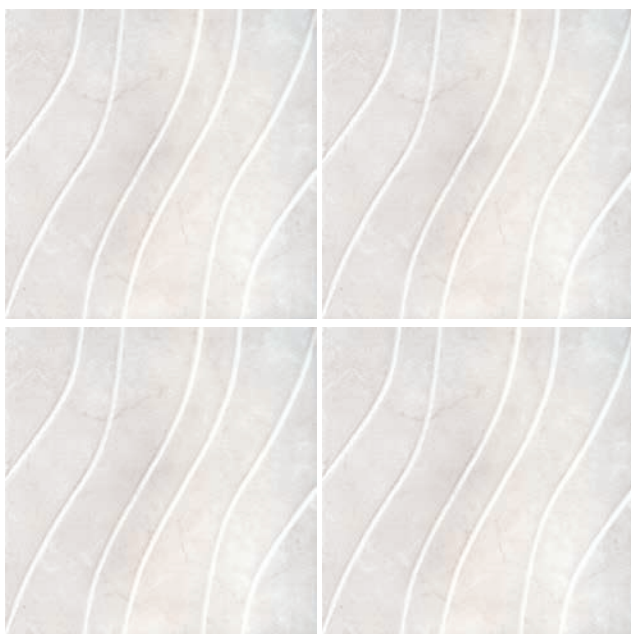

Piso
Cerámico

Surf
Beige
20 x 20 cm.

Piso Cerámico

Blanco ZFS1 20 X 20 cm.

Blanco Brillante

Beige ZFS2 20 X 20 cm.

Blanco Brillante

Esesor