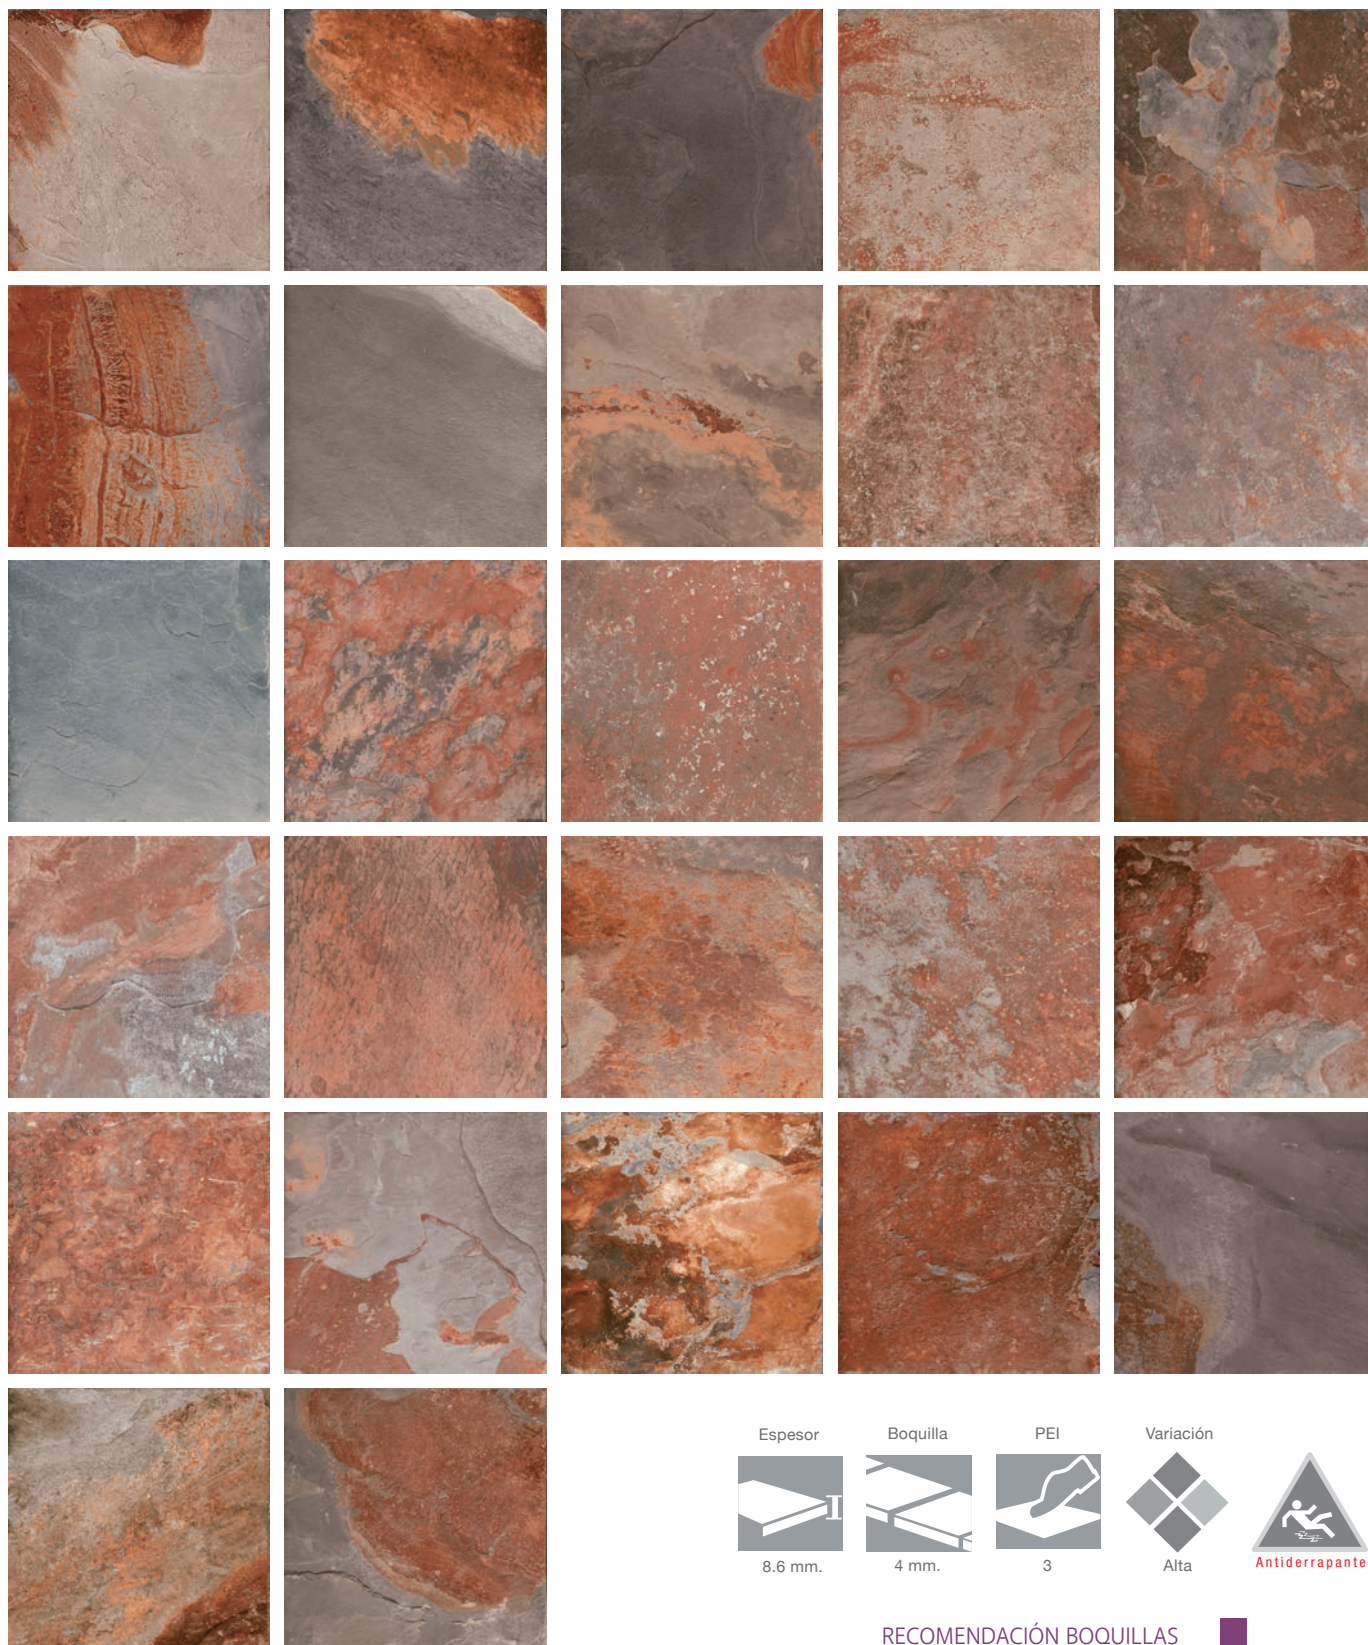

Variación

Espesor	Boquilla	PEI	Variación	
8.6 mm.	4 mm.	3	Alta	Antiderrapante

RECOMENDACIÓN BOQUILLAS
Acabado Mate