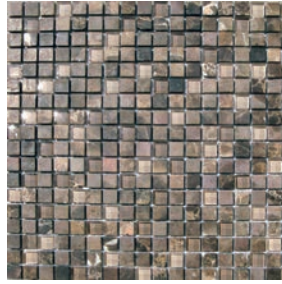

Ocean ZHT3
30 X 30 cm.
Sepia

Caramel ZHT4
30 X 30 cm.
Sepia

RECOMENDACIÓN BOQUILLAS

Micro Mosaico de Piedra Natural
y Vidrio Brillante y mate

Mezzo ZH50
(Malla 30 X 30 cm.)
Mocha

Scuro ZH51
(Malla 30 X 30 cm.)
Mocha