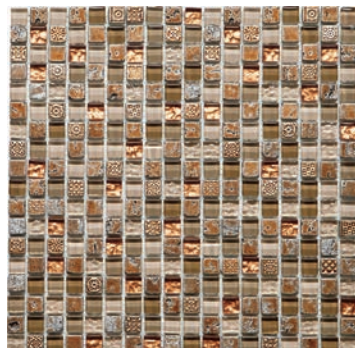

Beige ZHN2
1.5 X 1.5 cm.
(Malla 30 X 30 cm.)
Platino