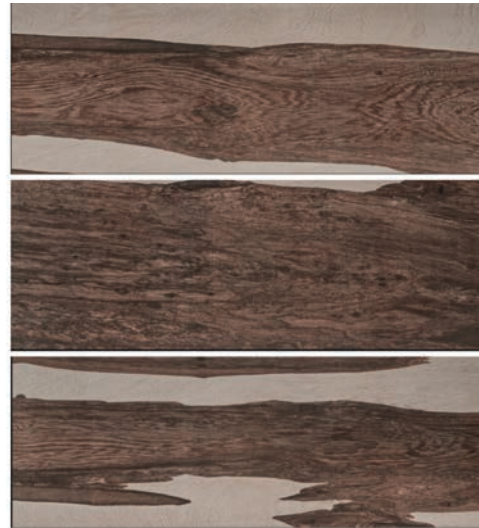

Tigerwood
Cream
18 X 50 cm.

Variación

Tigerwood

Piso Cerámico

© 2013 Daltile

Cream ZAL1 18 X 50 cm.

Blanco Antiguo 

Bengal ZAL2 18 X 50 cm.