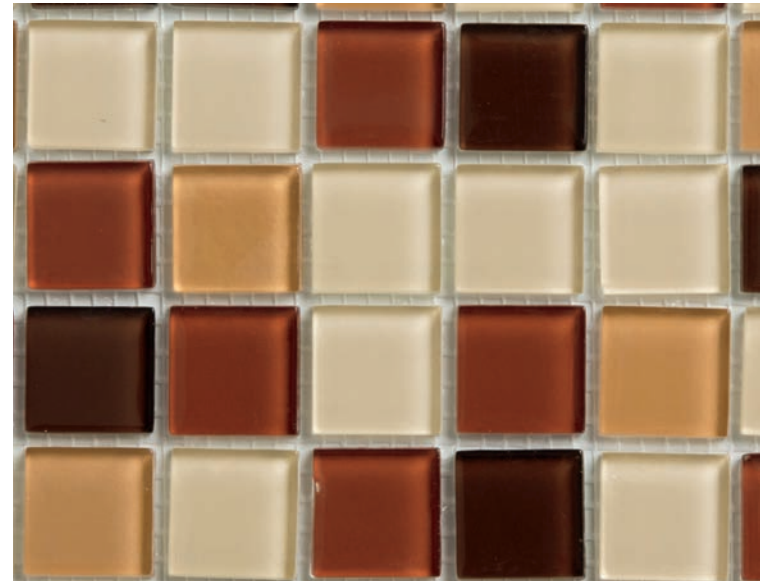

Blanco Brillante

Azul 6448

Negro Opaco

Galaxy 6438

Blanco Brillante

Desert Gray 6464

Gris Acero

Suede Gray 6453

Alessandria Glass

Mosaico de vidrio

Mosaico
Alessandria
Glass

Brown Blend
2 X 2 cm.

Gold Blend ZH98
2 X 2 cm.
(malla 32.5 X 32.5 cm.)
Avellana

Brown Blend ZH99
2 X 2 cm.
(malla 32.5 X 32.5 cm.)
Chocolate

Style Glass

Mosaicos

Mosaico

**Terracota Blend
ZU30**

30 X 30 cm.

Blanco Antiguo

**Cacao Blend
ZU31**

30 X 30 cm.

Sepia

Mosaico

Style Glass

Terracota Blend

30x30 cm.

Mosaico

Dark Blend ZU32

30 X 30 cm.

Blanco Antiguo