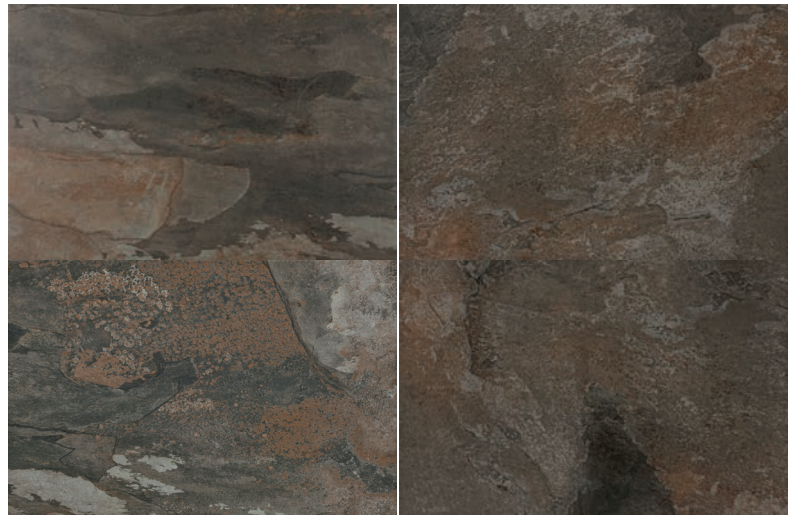

Sepia

44 x 66 cm.

Multicolor ZE81

Sepia

44 x 66 cm.

Peacock ZE82

Chocolate

44 x 66 cm.