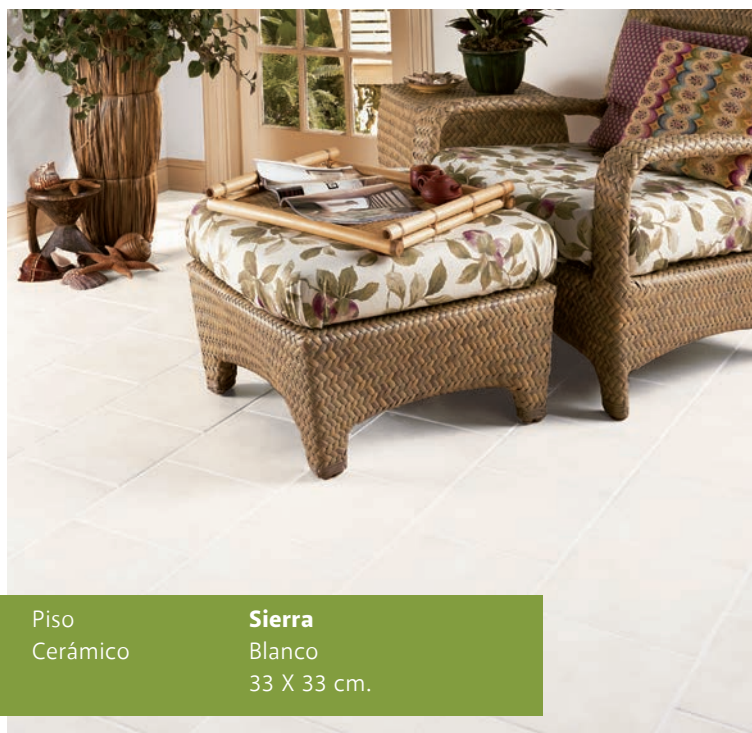

Sierra

Piso Cerámico

Piso
Cerámico

Sierra
Blanco
33 X 33 cm.