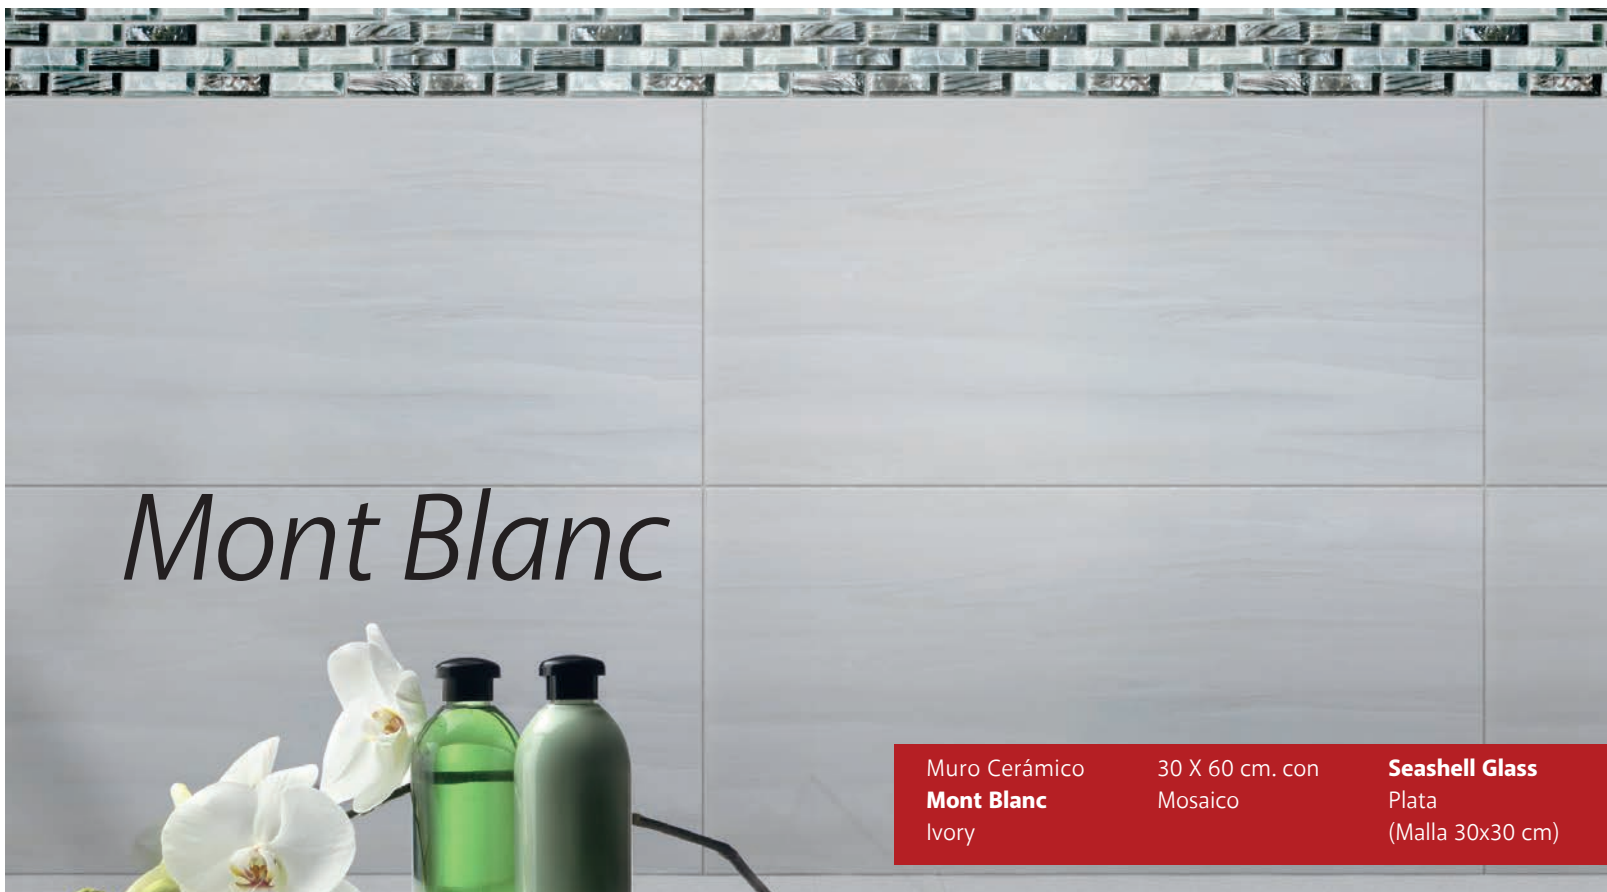

Boquilla

4 mm. Piso
2 mm. Muro

Acabado Satinado

RECOMENDACIÓN BOQUILLAS

Mont Blanc

Muro Cerámico
Mont Blanc
Ivory

30 X 60 cm. con
Mosaico

Seashell Glass
Plata
(Malla 30x30 cm)