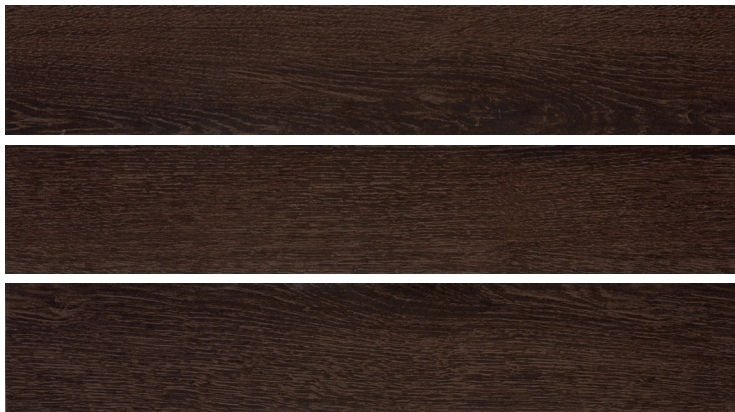

Sherwood
Wengue
15 X 90 cm.

Sherwood

Porcelánico Esmaltado Rectificado

Maple ZHW1
15 X 90 cm. rectificado.

Sepia

Roble ZHW2
15 X 90 cm. rectificado.

Chocolate

Wengue ZHW3
15 X 90 cm. rectificado.