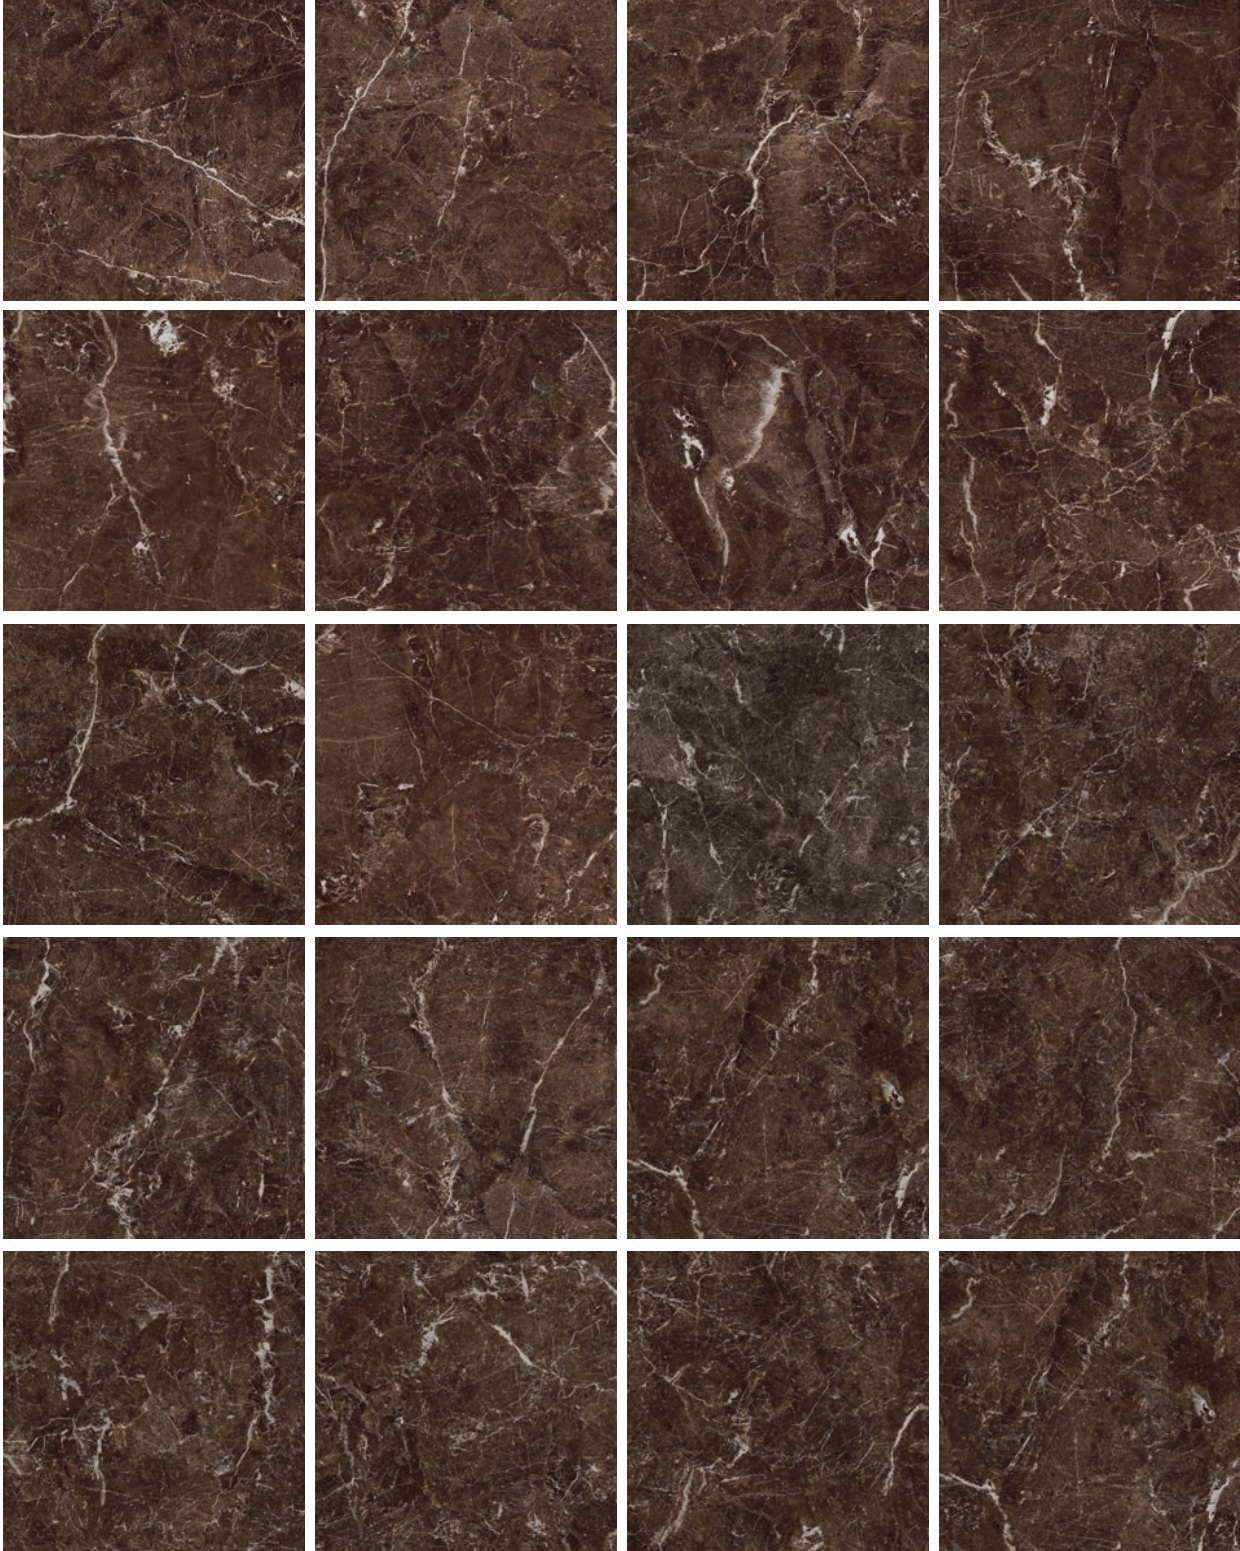

**Mármol
Emperador**
Café
45 X 45 cm.

**Mármol
Emperador** Crema
30 X 45 cm.
Alessandria Glass

Brown Blend
(malla de 32.5 X
32.5 cm.)

Piso Cerámico

Mármol Emperador

Café

45 X 45 cm.

Variación