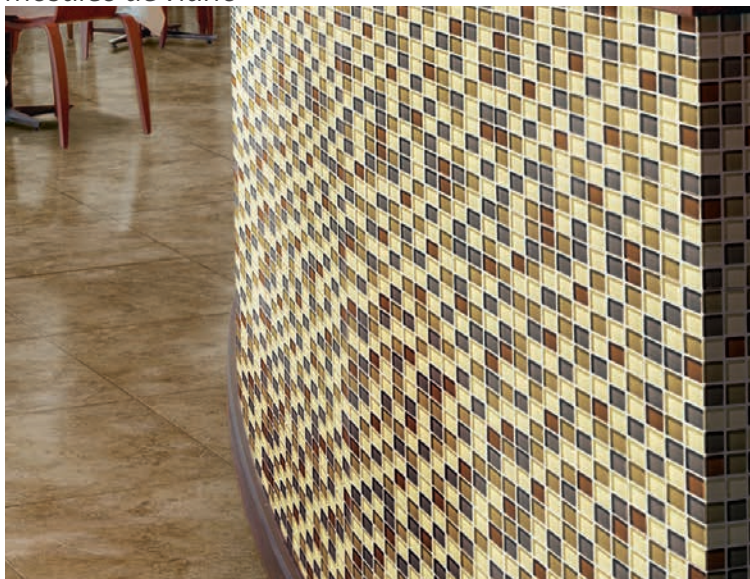

4

Variación

Baja

RECOMENDACIÓN BOQUILLAS

Glass Reflections

Mosaico de vidrio

Mosaico
Glass Reflections
Urban Camouflage
2.5 X 2.5 cm.,

Piso
Stoneleigh
Café
45 X 45 cm.