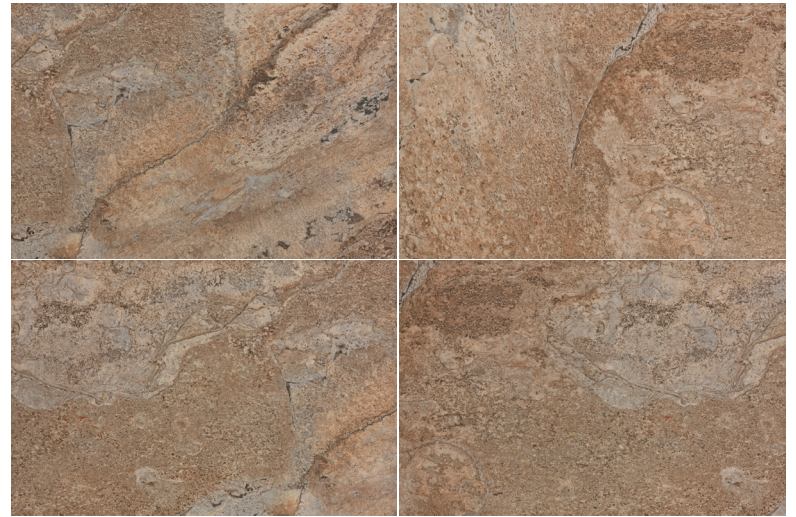

Multicolor ZE81

Sepia

44 x 66 cm.