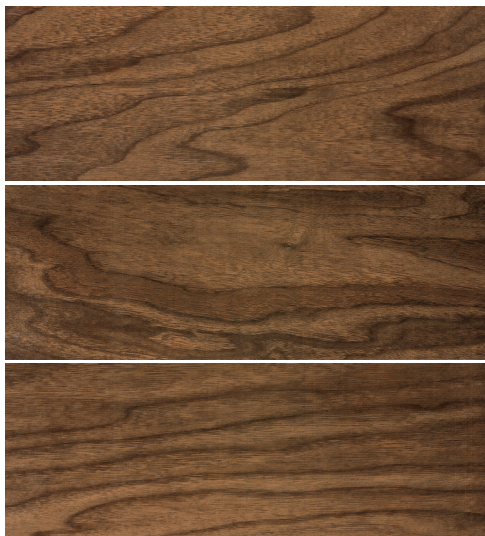

Piso Cerámico
Mate

Black Walnut
Natural
18 X 50 cm.

Piso Cerámico
Mate

Black Walnut
Natural
18 X 50 cm.

Variación

Black Walnut

Piso Cerámico

© 2013 Daltile