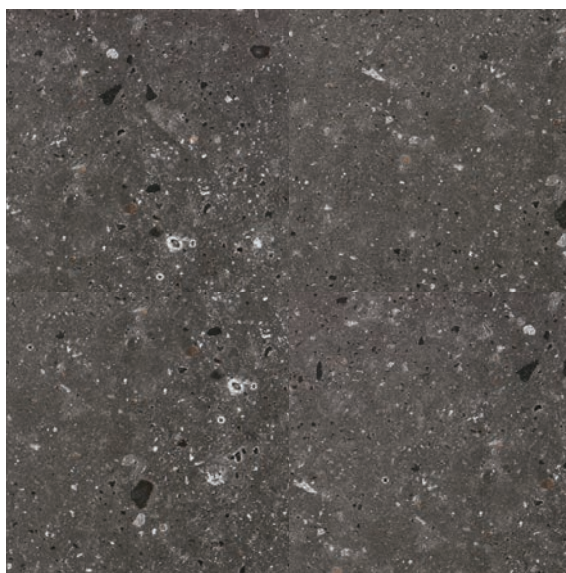

Piso cerámico **Cantera Negro**
45 x 45 cm.
como decorado Cenefa **Cantera**

15 X 30 cm.
Esquina Cantera
15 X 15 cm.

Cantera

Piso Cerámico

Beige ZV20 45 X 45 cm.
Sepia

Café ZV21 45 X 45 cm.
Avellana

Chocolate ZV22 45 X 45 cm.
Chocolate