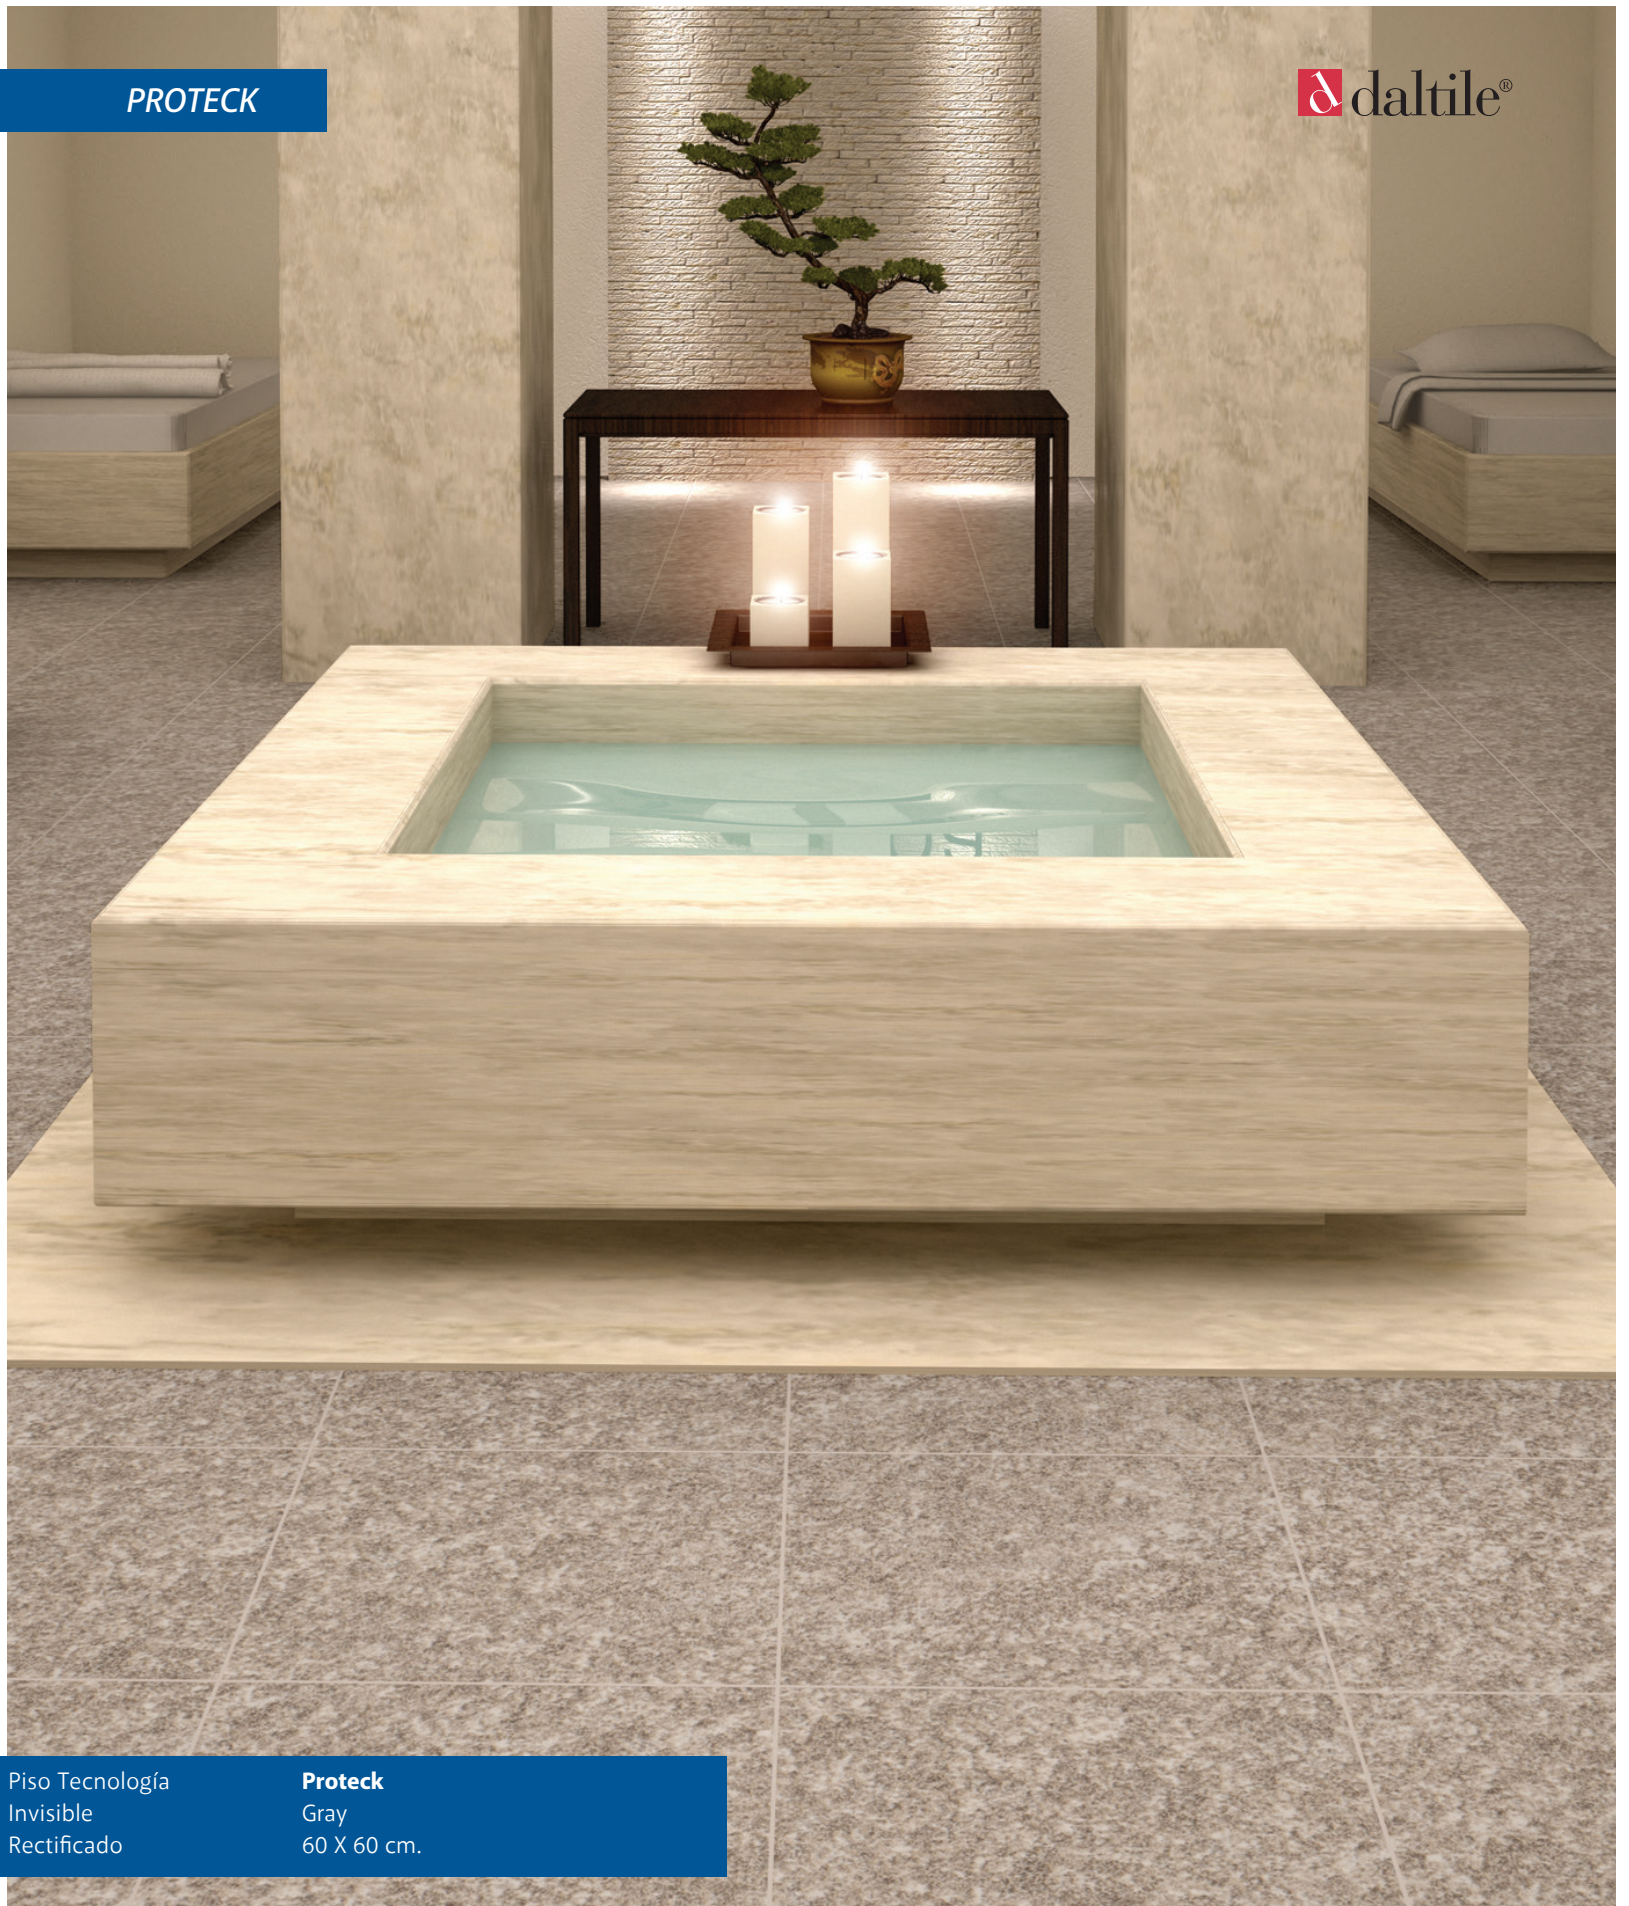

PROTECK

daltile®

Piso Tecnología
Invisible
Rectificado

Proteck
Gray
60 X 60 cm.