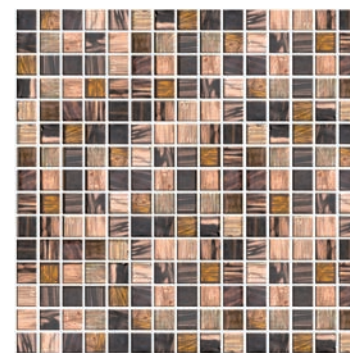

Alessandria Glass

Mosaico de vidrio

Mosaico
Alessandria
Glass

Brown Blend
2 X 2 cm.

Gold Blend ZH98
2 X 2 cm.
(malla 32.5 X 32.5 cm.)
Avellana

Brown Blend ZH99
2 X 2 cm.
(malla 32.5 X 32.5 cm.)
Chocolate

Style Glass

Mosaicos

Mosaico

**Terracota Blend
ZU30**

30 X 30 cm.

Blanco Antiguo

**Cacao Blend
ZU31**

30 X 30 cm.

Sepia