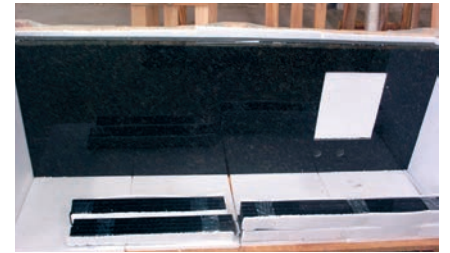

Empaque de cubiertas a la medida.