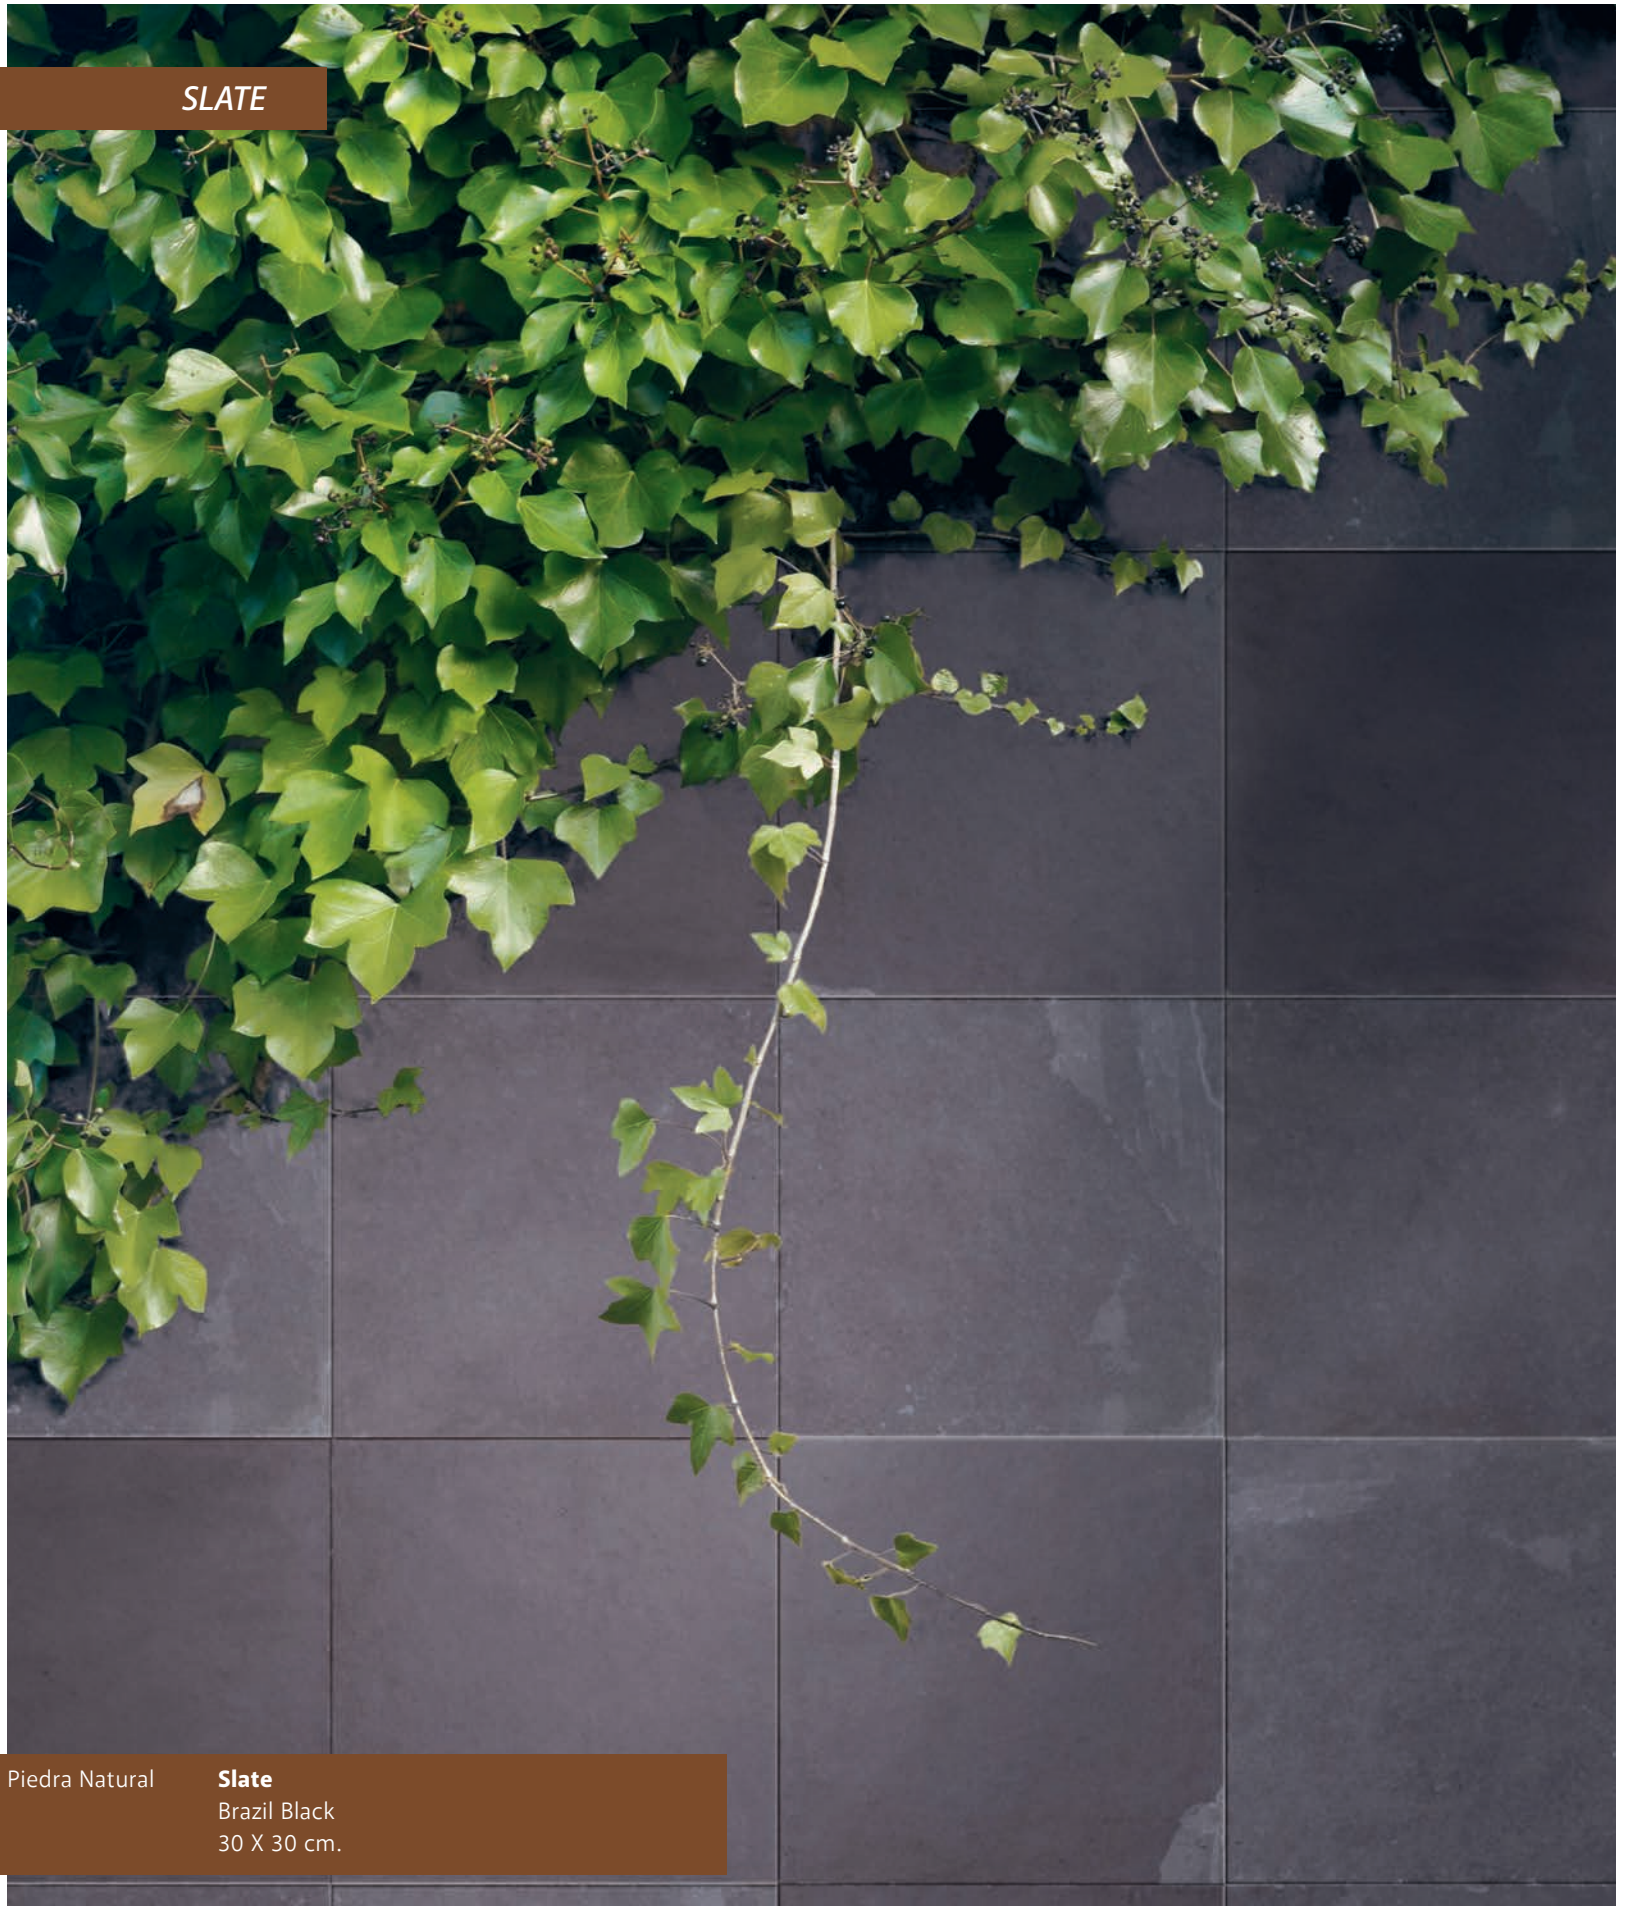

SLATE

Piedra Natural

Slate

Brazil Black
30 X 30 cm.