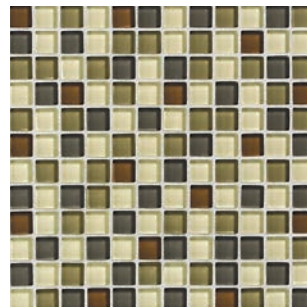

4

Variación

Baja

RECOMENDACIÓN BOQUILLAS

Glass Reflections

Mosaico de vidrio

Mosaico
Glass Reflections
Urban Camouflage
2.5 X 2.5 cm.,

Piso
Stoneleigh
Café
45 X 45 cm.