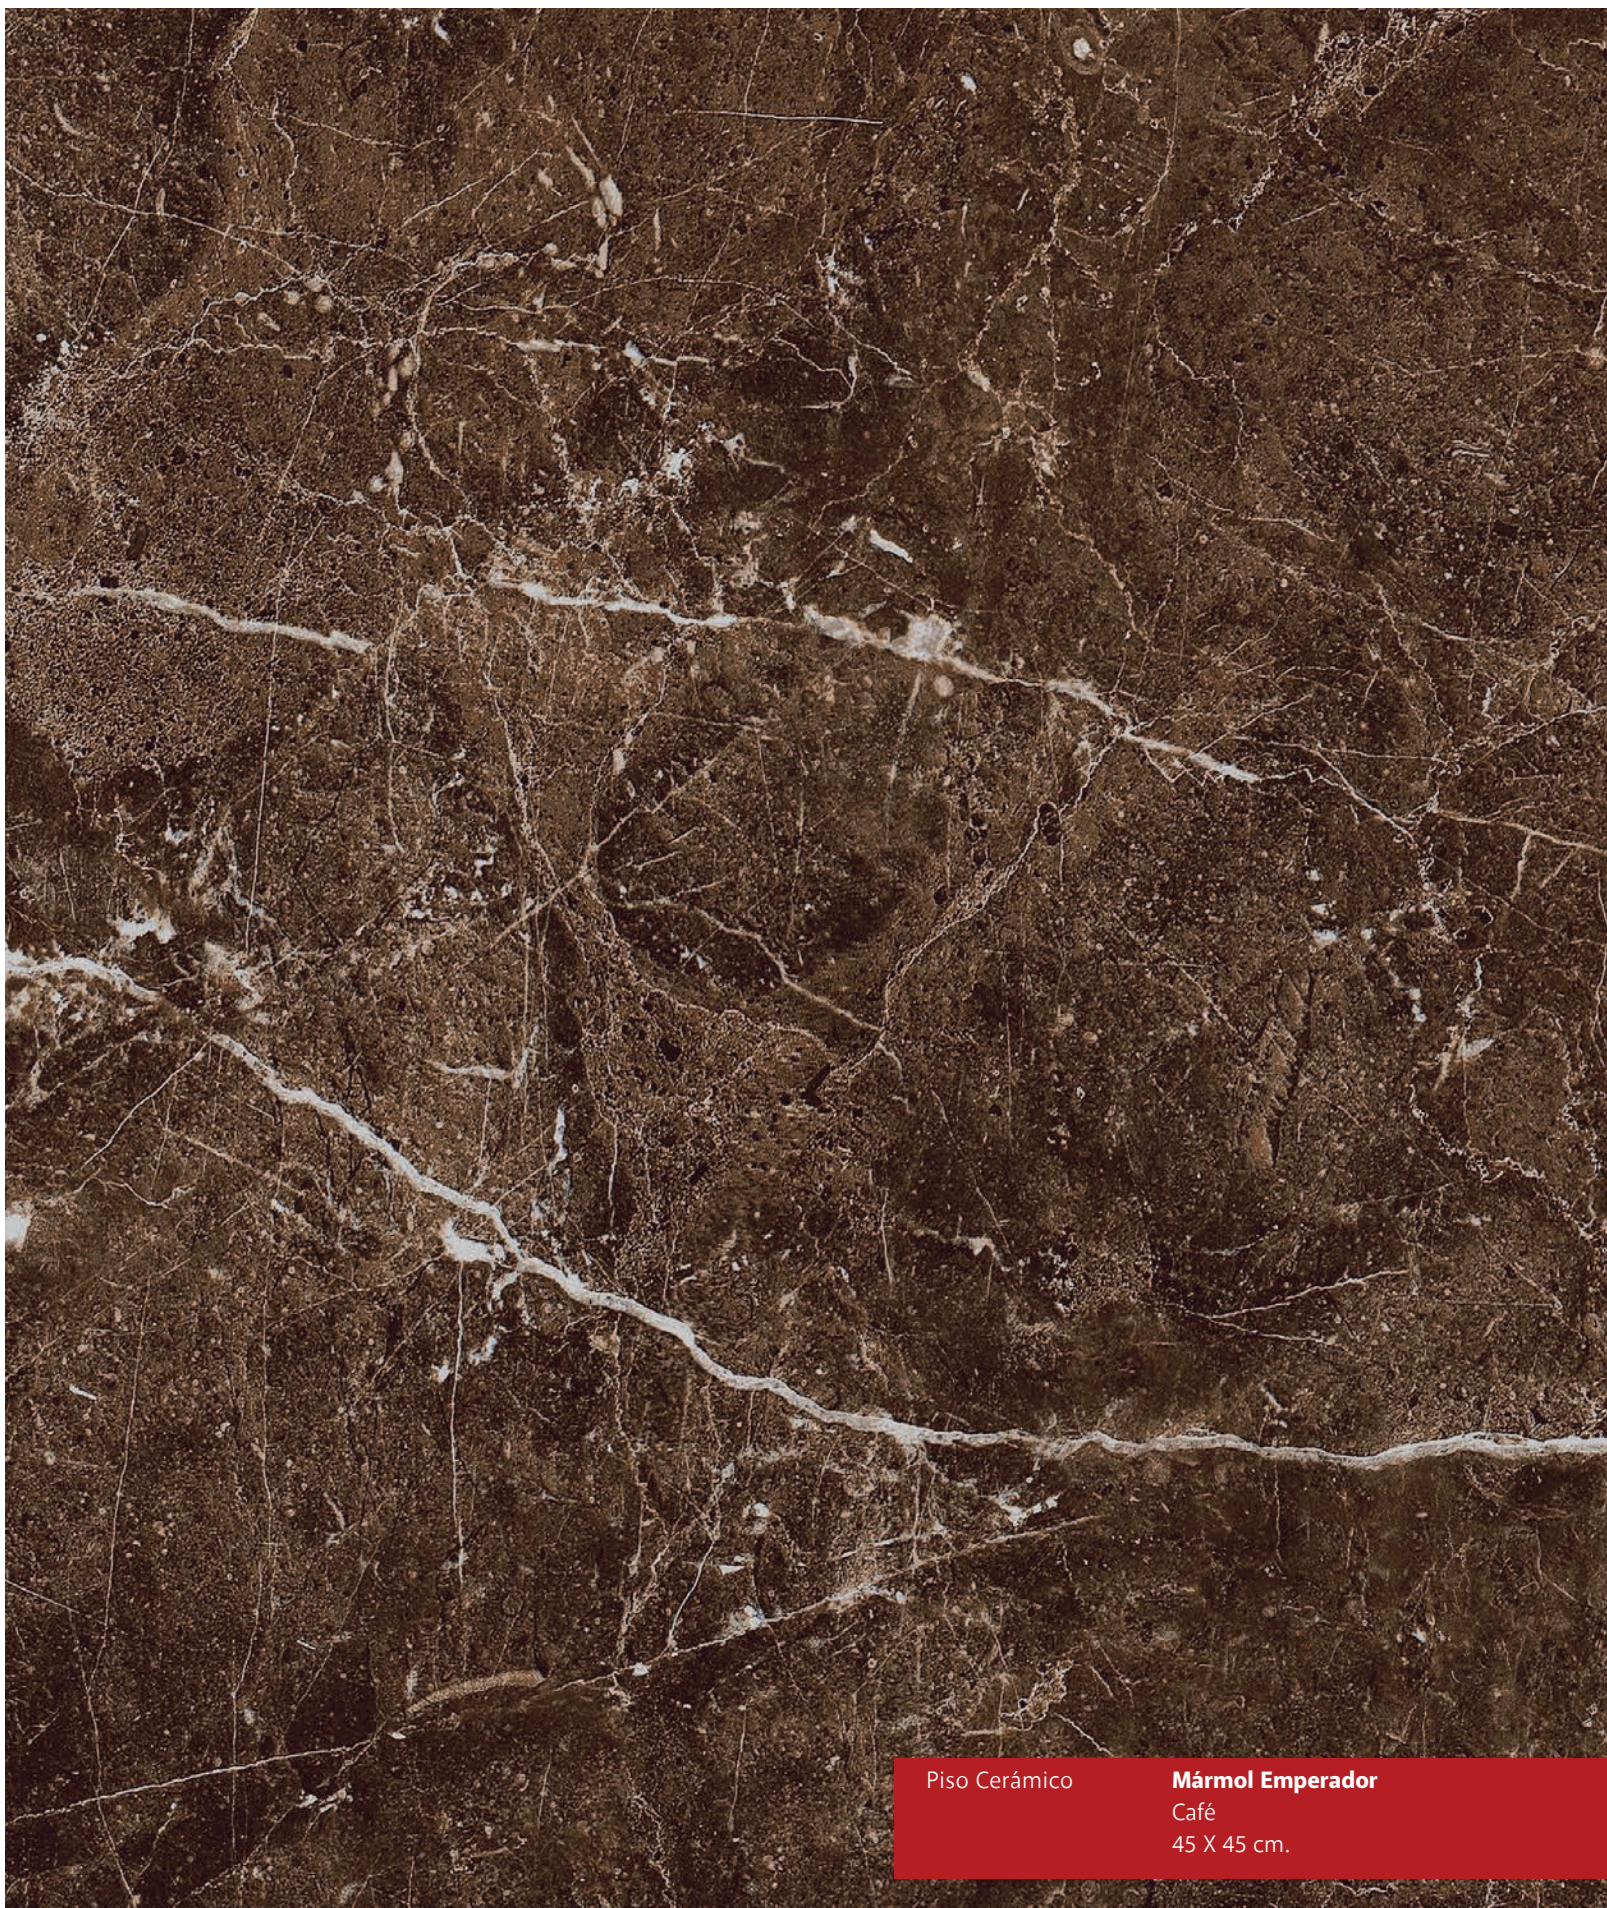

Piso Cerámico

Mármol Emperador

Café

45 X 45 cm.