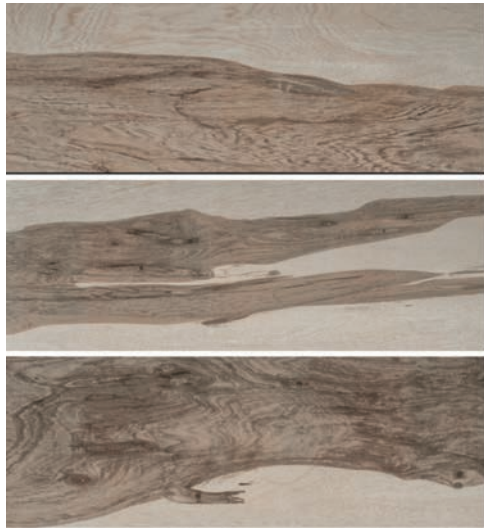

Tigerwood
Cream
18 X 50 cm.

Variación

Tigerwood

Piso Cerámico

© 2013 Daltile

Cream ZAL1 18 X 50 cm.

Blanco Antiguo 

Bengal ZAL2 18 X 50 cm.