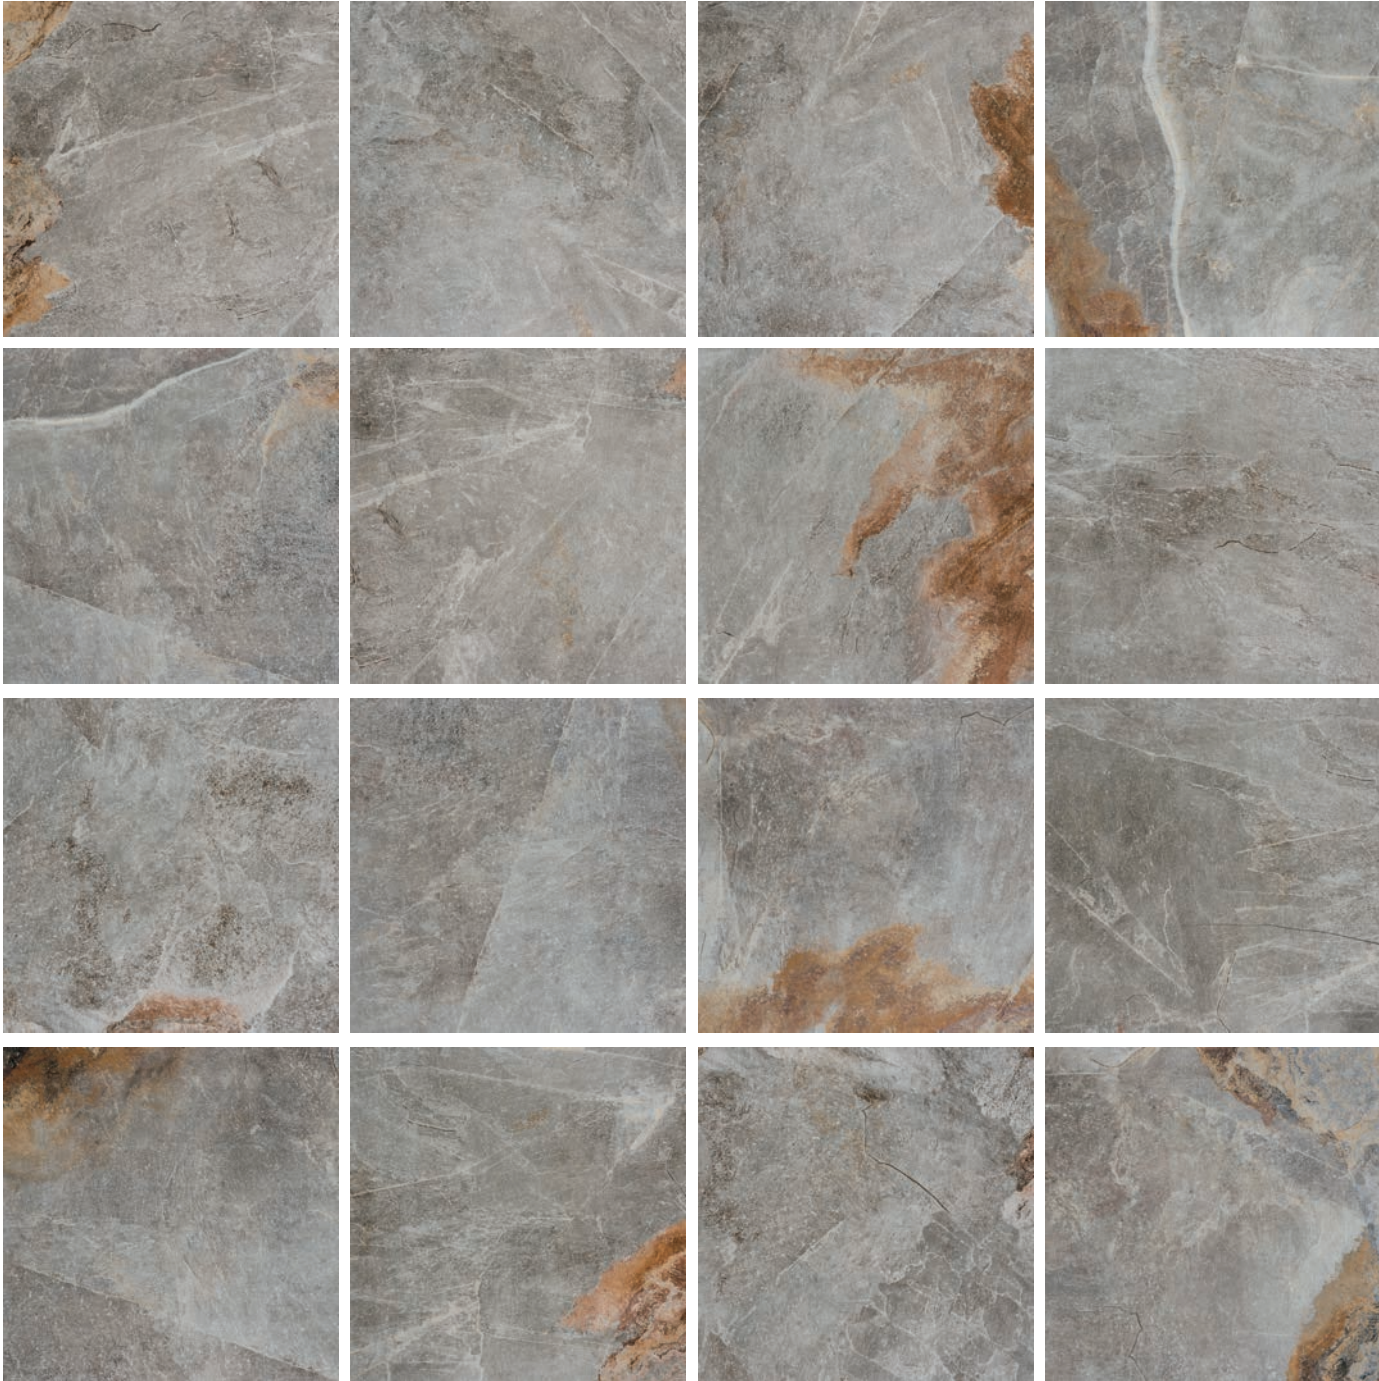

Savage

Porcelánico Esmaltado Rectificado

© 2011 Daltile

Crema ZGS1 60.5 X 60.5 cm.
60 X 60 cm. rectificado Blanco Antiguo

Crema ZGS1
30 X 60 cm. rectificado

Cenefas

Crema ZGS1
8.5 X 30 cm.

Gris ZGS2 60.5 X 60.5 cm.
60 X 60 cm. rectificado Gris Acero