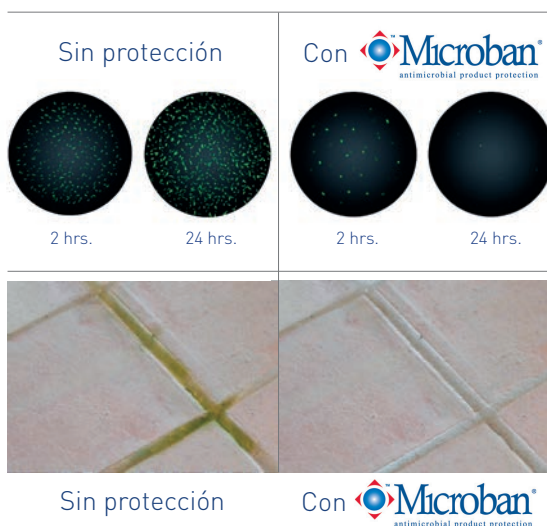

DALTILE

CON TECNOLOGÍA
INVISIBLE

PROTECCIÓN ANTIMICROBIAL

Sabía usted que las bacterias al reproducirse pueden crear 11 billones de nuevos organismos en tan sólo una hora.

Y que en un piso de tránsito moderado se encuentran alrededor de 30,000 bacterias por centímetro cuadrado.

Reproducción de bacterias en la
superficie del piso

Te invitamos a
conocer nuestro
video

Dal-Tile, preocupado por la salud e higiene, en conjunto con la empresa líder de soluciones antibacteriales,  presenta su nueva línea de pisos y azulejos con tecnología invisible, protección antibacterial , en los que además de la belleza y elegancia que lo caracteriza, le garantizamos la higiene y seguridad en cualquier medio ambiente, ya sea residencial o de trabajo.