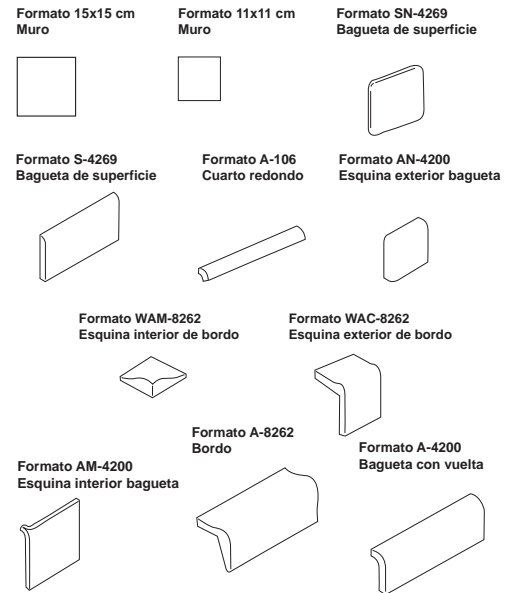

Formatos Disponibles