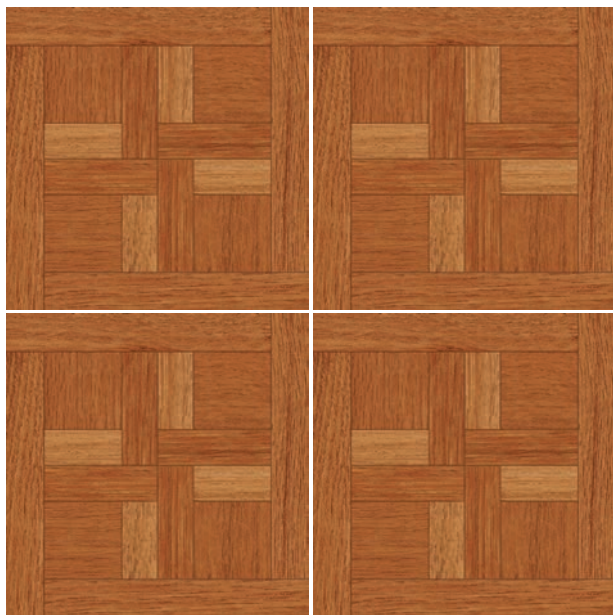

Acabado Mate

CIPRÉS

Ciprés

Piso Cerámico
Tipo Madera
Brillante

Ciprés
Castaño
45 X 45 cm.

Madera Brillante

Castaño ZD01

45 X 45 cm. acabado brillante.