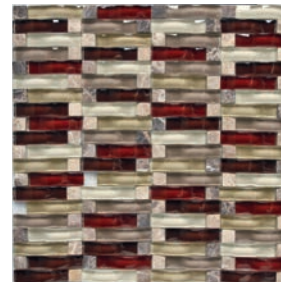

White Blend ZH54
(Malla 31 X 31 cm.)

Beige Blend ZH55
(Malla 31 X 31 cm.)

Blue Blend ZH56
(Malla 31 X 31 cm.)

Red Blend ZH57
(Malla 31 X 31 cm.)

Designer Glass

Brown ZHT1
30 X 30 cm.
Sepia

Beige ZHT2
30 X 30 cm.
Sepia