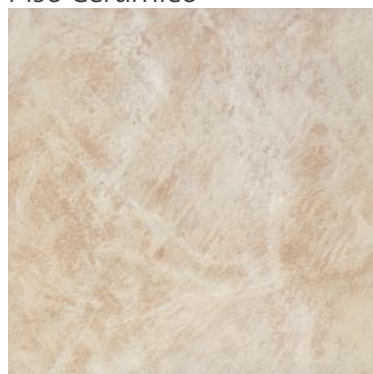

Beige G700
33 X 33 cm.