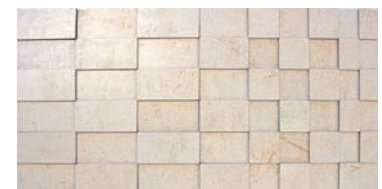

Piso Dal-gres

Beige Z840 60.5 X 60.5 cm.
60 X 60 cm. Rectificado.

Sepia

Beige Z840 30 X 60 cm.
Rectificado

Decorado para muro

Beige ZLA3
30 X 60 cm.
Rectificado

Mosaico 3D

Optikal Beige Z840
4 piezas de 30 X 30 cm.
(Caja con 2 diseños)