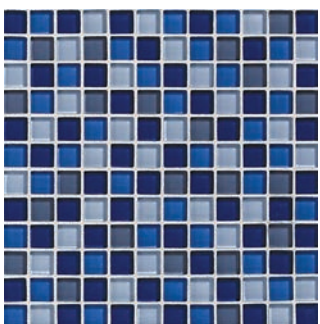

Cancún Blue 6509
5 X 5 cm.
(Malla 30 X 60 cm.).

Ultramar 6519
5 X 5 cm.
(Malla 30 X 60 cm.).

Azul Celeste 6539
5 X 5 cm.
(Malla 30 X 60 cm.).

Glass Reflections

Caribbean Surf GR22
2.5 X 2.5 cm.
(malla 30 X 30 cm.).