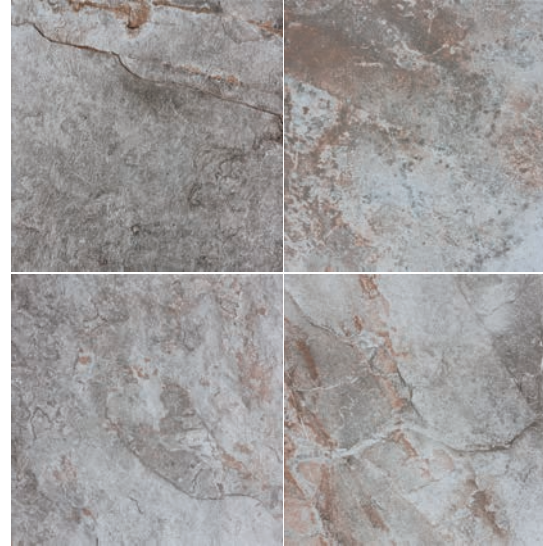

Piso cerámico

© 2011 Daltile

Gold ZGJ1
45 X 45 cm.

Blanco Antiguo

Gray ZGJ2
45 X 45 cm.

Gris Acero

Multicolor ZGJ3
45 X 45 cm.

Avellana