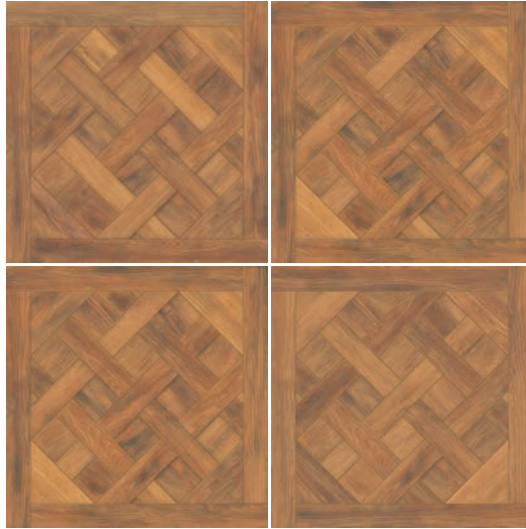

RATÁN

daltile®

Piso Cerámico
Tipo Madera

Ratan
Cherry
45 X 45 cm.

Ratán

Piso cerámico

© 2011 Daltile

Cherry ZGG145 X 45 cm. Chocolate ■