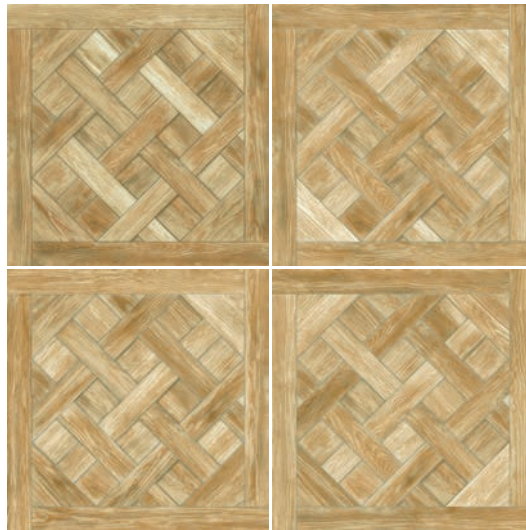

RATÁN

daltile®

Piso Cerámico
Tipo Madera

Ratan
Cherry
45 X 45 cm.

Ratán

Piso cerámico

© 2011 Daltile

Cherry ZGG145 X 45 cm. Chocolate ■