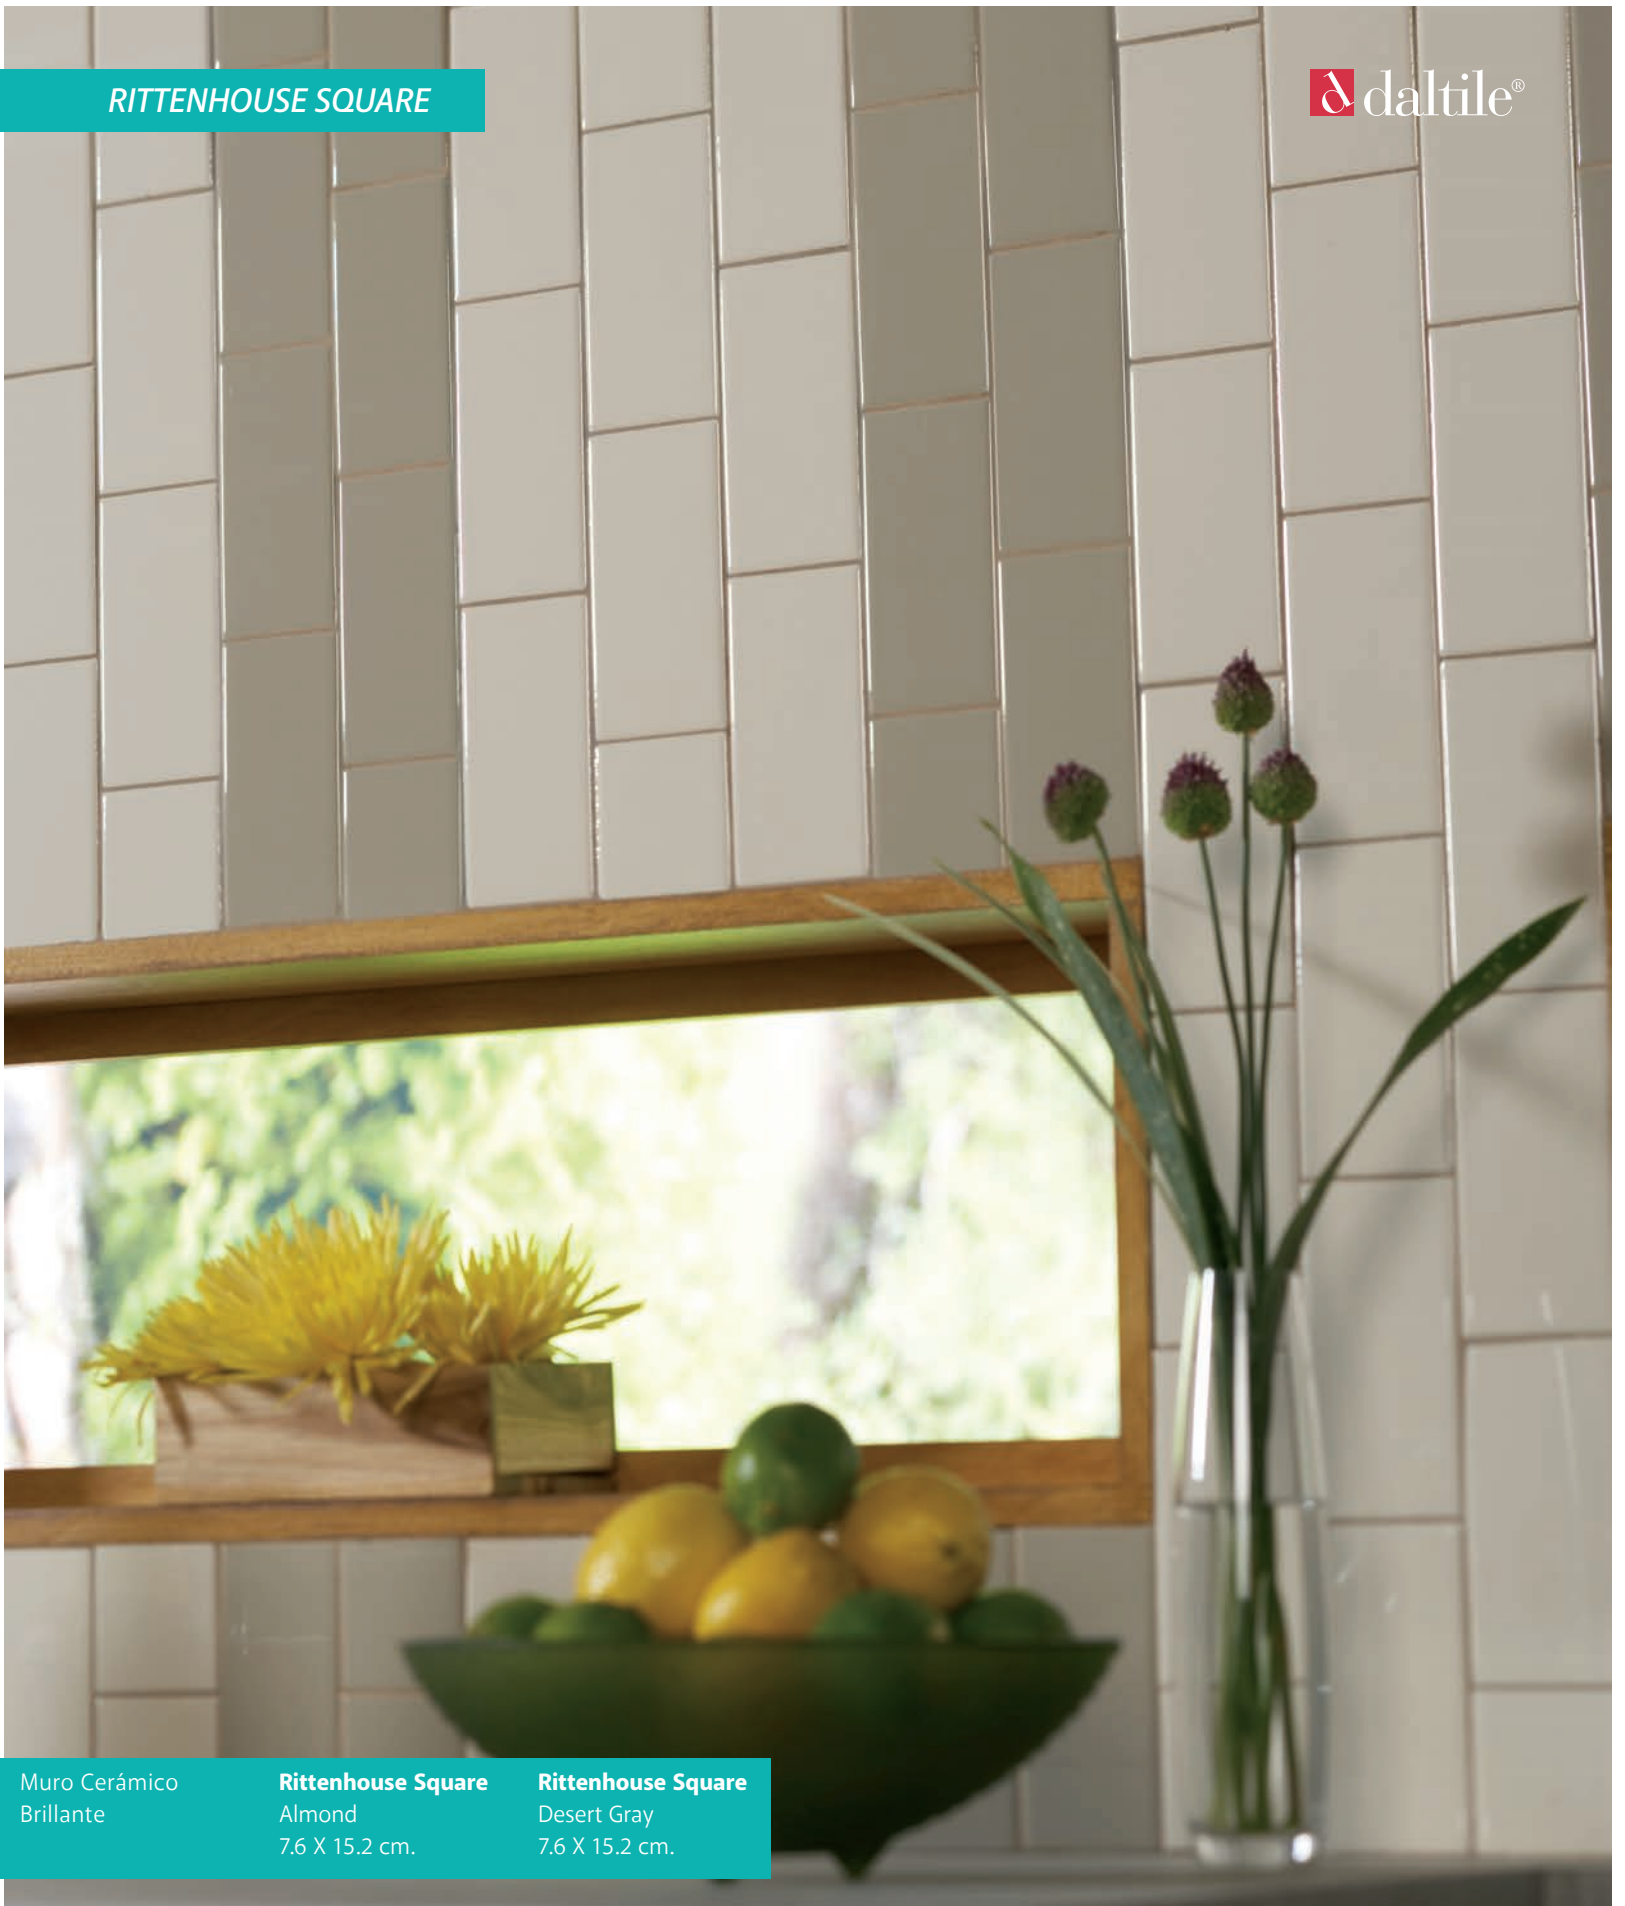

RITTENHOUSE SQUARE

daltile®

Muro Cerámico
Brillante

Rittenhouse Square
Almond
7.6 X 15.2 cm.

Rittenhouse Square
Desert Gray
7.6 X 15.2 cm.