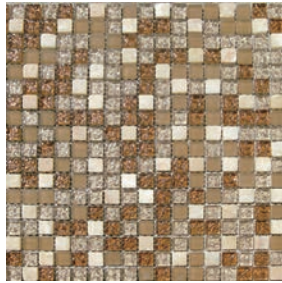

Ocean ZHT3
30 X 30 cm.
Sepia

Caramel ZHT4
30 X 30 cm.
Sepia

RECOMENDACIÓN BOQUILLAS

Micro Mosaico de Piedra Natural
y Vidrio Brillante y mate

Mezzo ZH50
(Malla 30 X 30 cm.)
Mocha

Scuro ZH51
(Malla 30 X 30 cm.)
Mocha