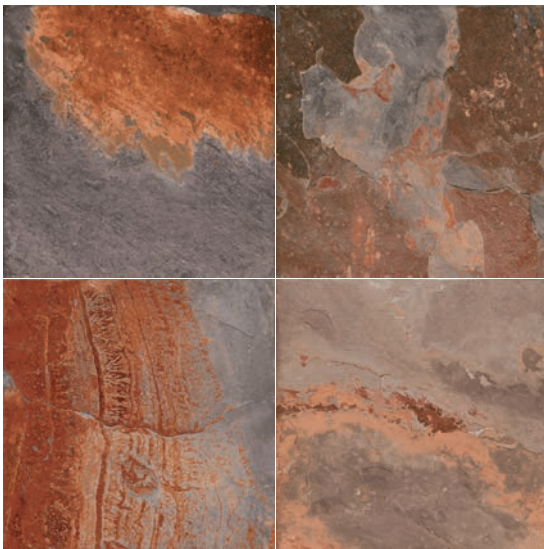

Bengal Slate

Piso cerámico

© 2011 Daltile

Blanco Antiguo

Gris Acero

Avellana

Mosaico Cerámico (malla de 30 x 60 cm.)