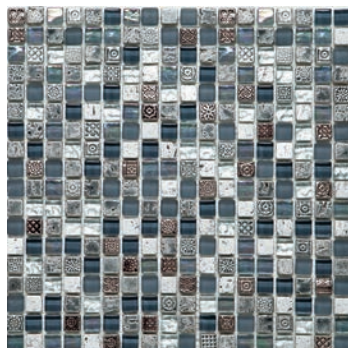

STONE FUSSION ART

Mosaicos

Stone Fussion Art

Mosaico

Stone Fussion Art
Beige
(malla 30x30 cm.)

Blue ZHN1
(Malla 30 X 30 cm.)
Platino