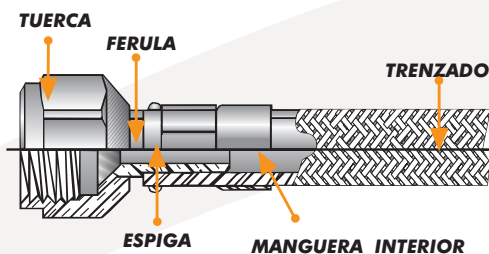

**Alta Tecnología
para la conducción
de GAS**

COFLEX[®]
CONECTORES FLEXIBLES

**Calentador, Estufa,
Boiler, Parilla**

**Acero Inoxidable
Vinilo Reforzado**

-  **ACERO INOXIDABLE**
resistente a la presión
de uso diario
-  **VINILO REFORZADO**
máxima flexibilidad
-  **MANGUERA INTERIOR de Hule
Nitrilo especial para conducir
gas LP o NATURAL**
-  **FUNCIONAMIENTO seguro aún
en condiciones ambientales de
temperaturas extremas**

CONECTOR FLEXIBLE ACERO Y VINILO PARA GAS

Material de Fabricación

Acero Inoxidable Vinilo Reforzado

Trenzado	Acero Inoxidable	Vinilo Reforzado
Manguera	Nitrilo	Nitrilo
Espiga	Latón	Latón
Férula	Latón Niquelado	Latón
Tuerca	Latón Niquelado	Latón