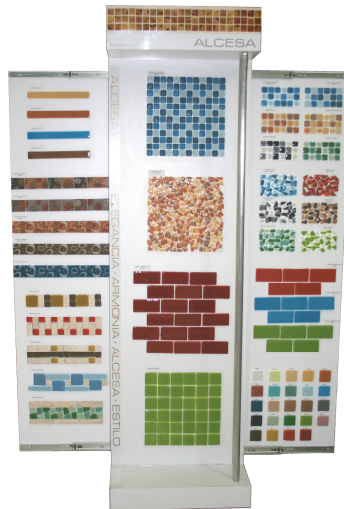

EXHIBIDOR ESQUEMA
VIDRIO