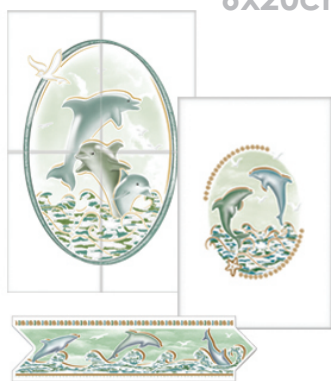

6x20cm

**Listelo Tibet**

Color: Azul, Beige

**Inserto Tibet** 20x30cm

Color: Azul, Beige

Serie: Vitrosa

6x20cm

**Listelo Mediterráneo**