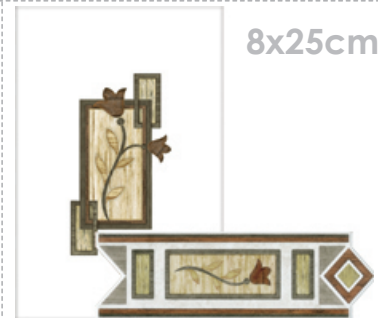

Listelo Lerma II
Color: Beige
Inserto Lerma II 20x30cm
*Decorado Express: Alfa Amarillo, Caribe Gris,
Monaco Beige, Verona Beige
Inserto Lerma III (25x40cm)
Color: Beige
Serie: Vitrosa

8x25cm