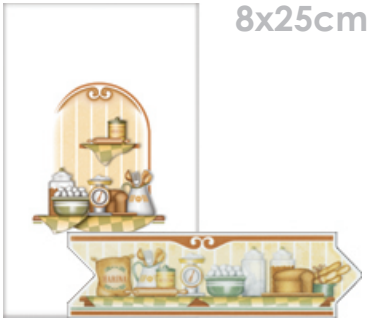

8x25cm

Listelo Málaga II

Color: Beige

Inserto Málaga II 25x40cm

Color: Beige

*Decorado Express: Lepanto Beige,
Monaco Beige
Serie: Vitrosa