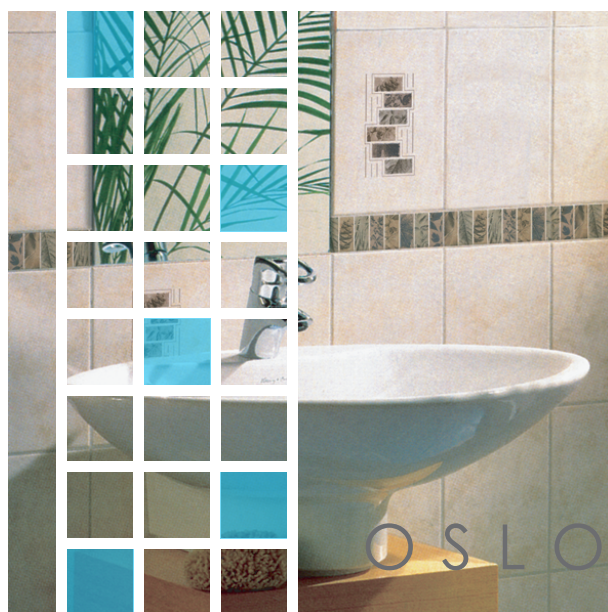

**Inserto Tebas** 20x30cm  
**Inserto Tebas** Biselado  
 Color: Beige, Rosa  
 \*Decorado Express: Pelión Medici  
 Serie: Vitrosa

**Inserto Venus** 20x30cm  
**Inserto Venus** Biselado  
**Mural Venus** 20x60cm (2 20x30)  
 Color: Azul, Beige, Rosa  
 Serie: Vitrosa

**Mural Yunnue** 40x60cm (4 20x30)  
 Color: Único  
 Serie: Vitrosa

**Imagen Virgen de Guadalupe**  
 Serie: Imagen  
 Formatos: 20x30cm, 25x40cm,  
 33x46cm, 60x90 (9 20x30)

**Imagen Sagrado Corazón**  
 Serie: Imágen  
 Formatos: 20x30 cm, 25x40 cm,  
 33x46 cm

**Imágen San Judas Tadeo**  
 Serie: Imágen  
 Formatos: 20x30 cm, 33x46 cm

5x20cm

**Listelo Aida**  
Color: Beige  
Serie: Vitrosa

5x20cm

**Listelo Andrea**  
Color: Café  
Serie: Económica

5x20cm

**Listelo Génova II**  
Color: Beige  
**Inserto Génova II** 20x30cm  
Color: Beige  
\*Decorado Express: Alfa Amarillo, Verona Beige  
Serie: Vitrosa