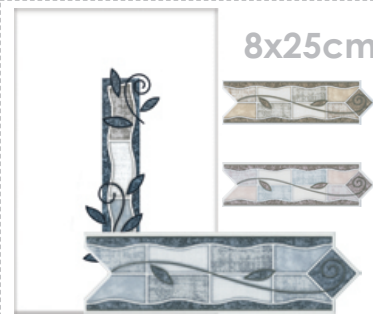

Listelo Toronto II
Color: Azul, Beige, Rosa
Inserto Toronto II 20x30cm
*Decorado Express: Argenta Beige, Beta Beige,
Gris, Salmón, Caribe Rosa
Inserto Toronto III 25x40cm
Color: Azul, Beige, Rosa
Serie: Vitrosa

8x25cm