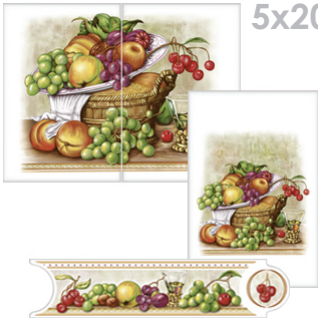

Listelo Aida
Color: Beige
Serie: Vitrosa

Listelo Viena
Color: Único
Inserto Viena 20x30cm
Mural Viena 40x30cm (2 20x30)
Color: Único
Serie: Económica

5x20cm